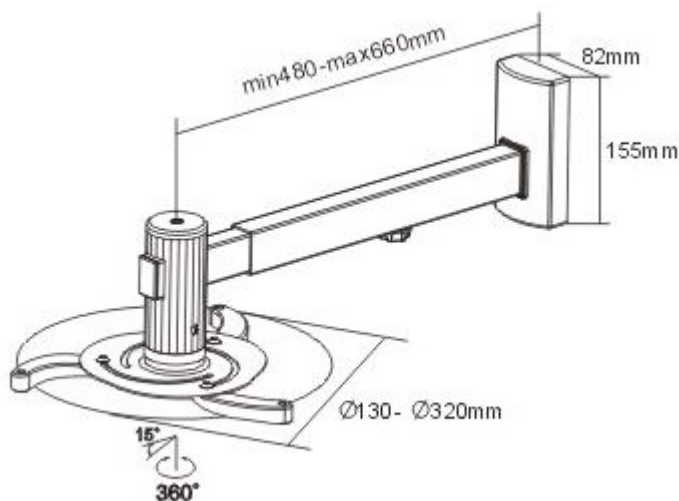

### Sunne by Elite Screens PRO05

Nástěnný držák pro projektory. Maximální zatížení tohoto držáku je **10 kg**. Držák nabízí naklopení o 15° a otočení o 360°.

### ZÁKLADNÍ SPECIFIKACE

**Max. zatížení:** 10 kg

**Vzdálenost od zdi:** 480 - 660 mm

**Rozteč montážních bodů projektoru:** 130 - 320 mm

**Materiál:** hliník, ocel

**Barva:** stříbrná

---

[Informační list](#)