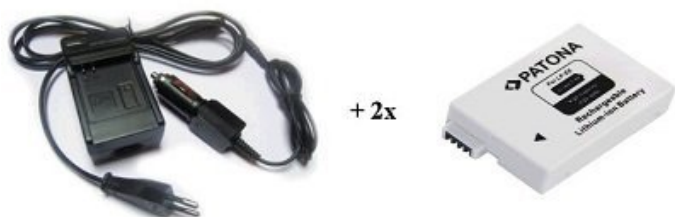

NABIJEČKA PATONA + 2 X BATERIE CANON LP-E8

Cena celkem:	939 Kč
	(bez DPH: 776 Kč)
Běžná cena:	1 033 Kč
Ušetříte:	94 Kč
Kód zboží:	PORB5114
Part No.:	PT1574B
Záruka:	24 měsíců/6 měs. akku
Stav:	Nové zboží

Popis

PATONA nabíječka + 2 x baterie komaptibilní s Canon LP-E8

Rychlonabíječka (110-220V) včetně nabíječky do vozu (12V). Nabíječka indikuje pomocí LED diody provoz, zatížení a nabití baterie. Je vybavena ochranou proti přehřátí a přebíjení. Nabíječky jsou vyráběny dle nejvyšších evropských standardů kvality a vyznačují se extrémně dlouhou životností.

ZÁKLADNÍ SPECIFIKACE

Kompatibilní s bateriemi: LP-E8, LPE8

Kompatibilní s přístroji: Canon EOS 450D, 550. Rebel T2i

Kapacita baterie: 950 mAh

Technologie baterie: Li-iontová

Nahrazuje baterie: LP-E8