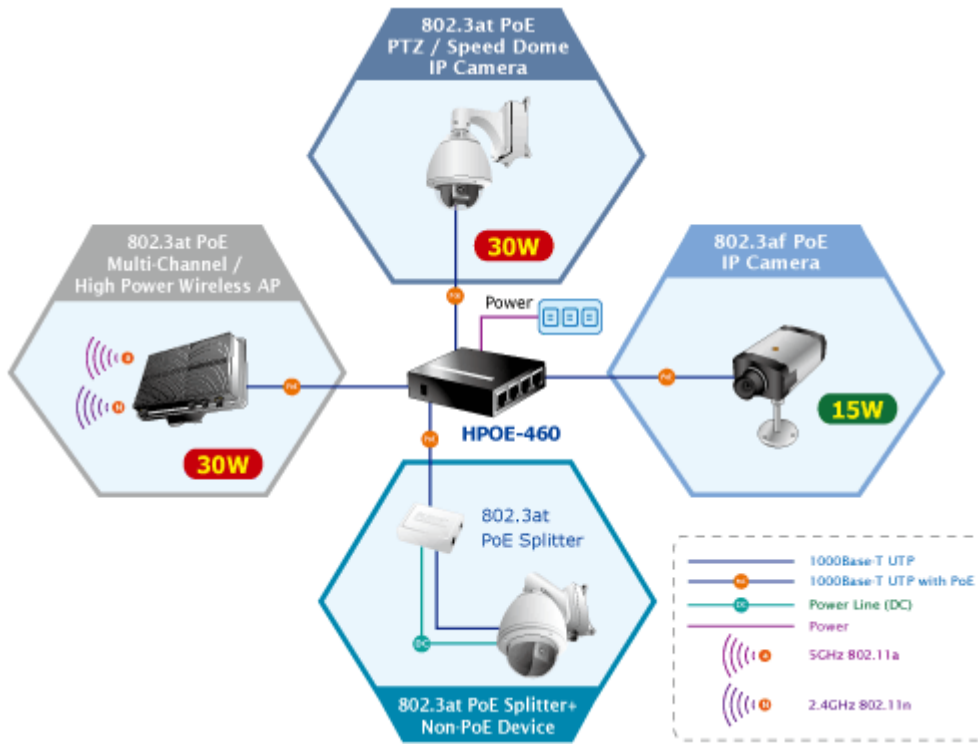

POE INJEKTOR PLANET HPOE-460

Cena celkem:	2 859 Kč
	(bez DPH: 2 363 Kč)
Běžná cena:	3 145 Kč
Ušetříte:	286 Kč
Kód zboží:	NAOPNT100002
Part No.:	HPOE-460
Záruka:	38 měs.
Stav:	Nové zboží

Popis

PLANET HPOE-460

PoE 4portový injektor pro napájení po Ethernetovém kabelu. Standard IEEE 802.3af, Mid-Span, napájecí výkon 120W. 4 porty data-in, 4 porty data+power out. Napájení DC 52~56V.

PoE (power over ethernet) Injektor HUB pro napájení zařízení po ethernetu podle IEEE 802.3af a vícepříkonových zařízení IEEE 802.3at. Je navržen pro napájení zařízení jako jsou PTZ nebo Speedome IP kamery nebo WiFi přístupové body. K dispozici jsou celkem 4 porty s celkovým výstupním výkonem 120W, injektor je průchozí, napájení přidružuje na již stávající ethernet Cat5/5e/6 vedení.

Pokud koncové zařízení nepodporuje IEEE802.3at budete potřebovat POE-161S, které pro danou kabelovou trasu napájení pro vzdálené zařízení poskytne.

ZÁKLADNÍ SPECIFIKACE

Rozhraní: 8 x RJ-45 10/100/1000 Mbps : 4 x Data input, 4 x Data + Power output

Celkový napájecí výkon: do 120 W, IEEE 802.3af, IEEE 802.3at

Zatížitelnost portu: až 30,8 W

Napájení: DC 52 - 56 V

Provozní teplota: 0 až 50°C

Rozměry: 97 x 70 x 26 mm

Hmotnost: 220 g

[Manuál](#)

[Ostatní download](#)