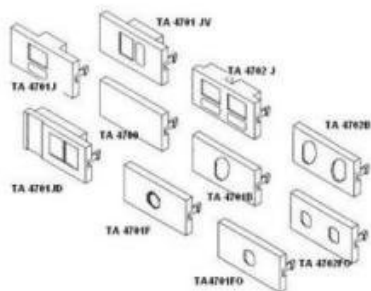

ČELNÍ PANEL SOLARIX PRO MODULÁRNÍ ZÁSUVKU PLNÝ

Cena celkem:

8,01 Kč
(bez DPH: 6,62 Kč)

Běžná cena:

8,81 Kč

Ušetříte:

0,80 Kč

Kód zboží:

ACNET2470

Part No.:

23470000

Stav:

Nové zboží

Popis

Solarix čelní panel pro modulární zásuvku Solarix SX5 plný

Čelo 25 x 50 mm pro modulární zásuvku Solarix SX5 plný TA4700

ZÁKLADNÍ SPECIFIKACE

Barva: bílá

Rozměry: 25 x 50 mm