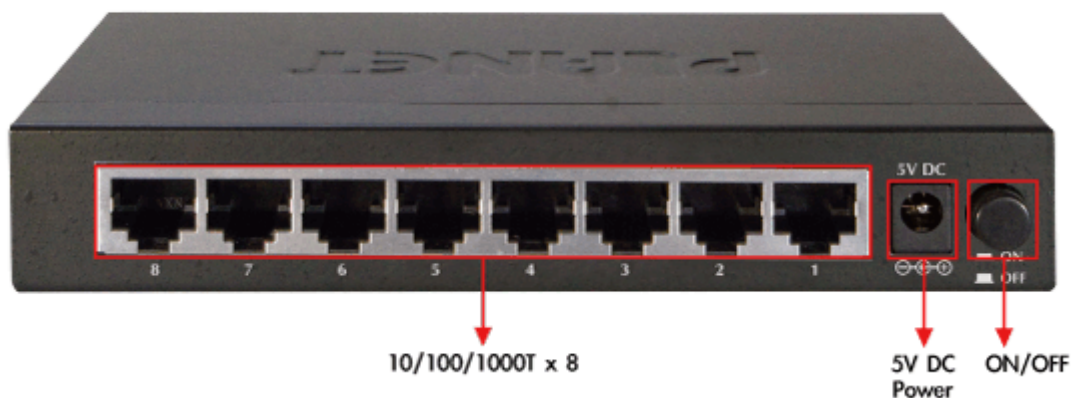

38 měs.

Stav:

Nové zboží

Popis

PLANET GSD-803

8portový Gigabitový desktopový přepínač. Autodetekce rychlosti a typu kabelu. Kovová skříň. Energeticky efektivní ethernet zařízení podle 802.3az (EEE) a EuP, bez ventilátorů, ext.napájení.

Gigabitové přepínače v miniaturním provedení pro stolní použití. Mají plnou propustnost, jsou neblokující, vybaveny architekturou Store and Forward. Rozměry jejich kovových skříněk dovolují jejich umístění do malých 10" rozvaděčů či nenápadné uložení kdekoliv.

ZÁKLADNÍ SPECIFIKACE

Fyzické vlastnosti:

Porty: 8 x RJ-45 10/100/1000BASE-T

Paměť: 4k MAC adres

Propustnost: sběrnice 16 Gbps, provozně 11,9 Mpps (64B)

Podpora přenosu: JumboFrame 9KB

Provedení: desktop

Napájení: externí zdroj 5V DC, celkový příkon do 3,4W

Ochrana: bez ochrany

Provozní teplota: 0 - 50°C

Rozměry: 155 x 86 x 26 mm

Hmotnost: 348 g

Intelligent Power Savings

Power Saving **40%**

*Full Port link/Cable length < 20m

**Save
26,280 Watts
yearly**