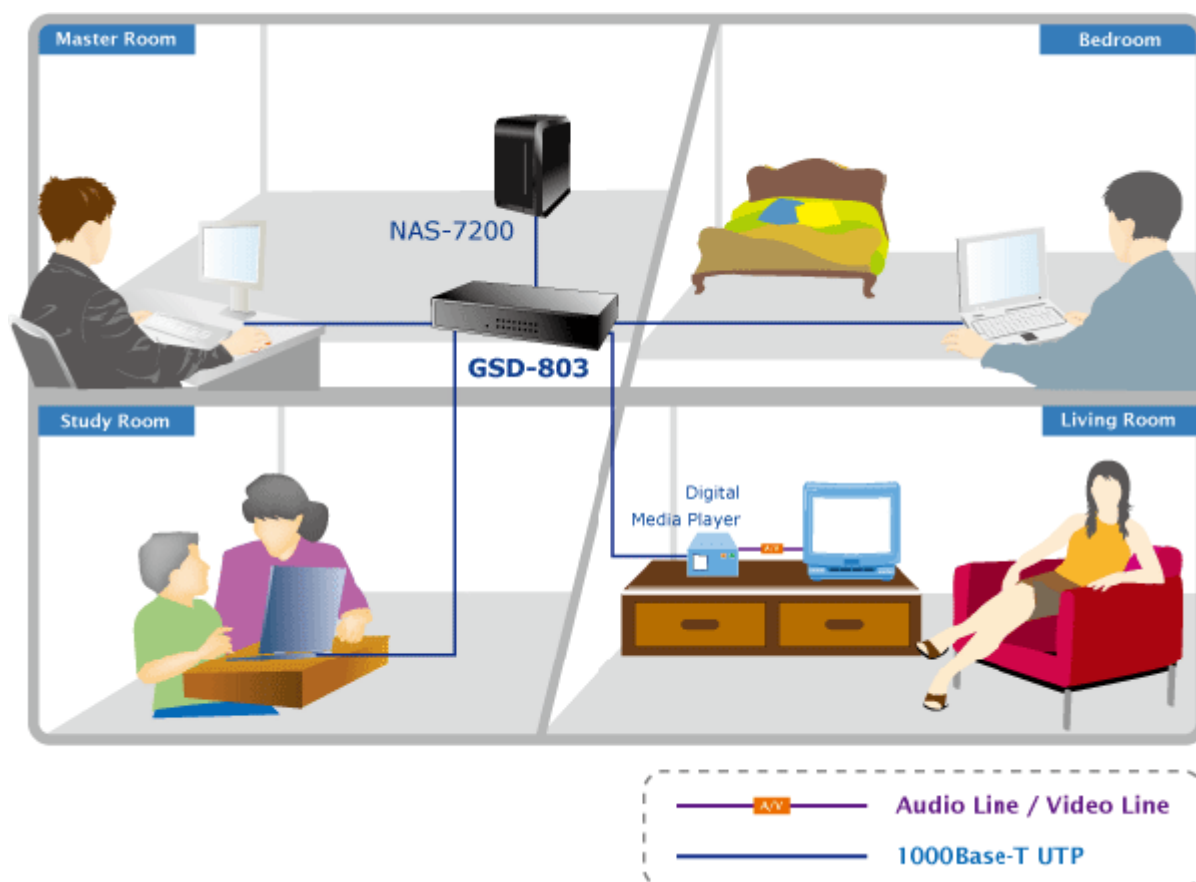

38 měs.

Stav:

Nové zboží

Popis

PLANET GSD-803

8portový Gigabitový desktopový přepínač. Autodetekce rychlosti a typu kabelu. Kovová skříň. Energeticky efektivní ethernet zařízení podle 802.3az (EEE) a EuP, bez ventilátorů, ext.napájení.

Gigabitové přepínače v miniaturním provedení pro stolní použití. Mají plnou propustnost, jsou neblokující, vybaveny architekturou Store and Forward. Rozměry jejich kovových skříněk dovolují jejich umístění do malých 10" rozvaděčů či nenápadné uložení kdekoliv.

ZÁKLADNÍ SPECIFIKACE

Fyzické vlastnosti:

Porty: 8 x RJ-45 10/100/1000BASE-T

Paměť: 4k MAC adres

Propustnost: sběrnice 16 Gbps, provozně 11,9 Mpps (64B)

Podpora přenosu: JumboFrame 9KB

Provedení: desktop

Napájení: externí zdroj 5V DC, celkový příkon do 3,4W

Ochrana: bez ochrany

Provozní teplota: 0 - 50°C

Rozměry: 155 x 86 x 26 mm

Hmotnost: 348 g

Intelligent Power Savings

Power Saving **40%**

*Full Port link/Cable length < 20m

**Save
26,280 Watts
yearly**