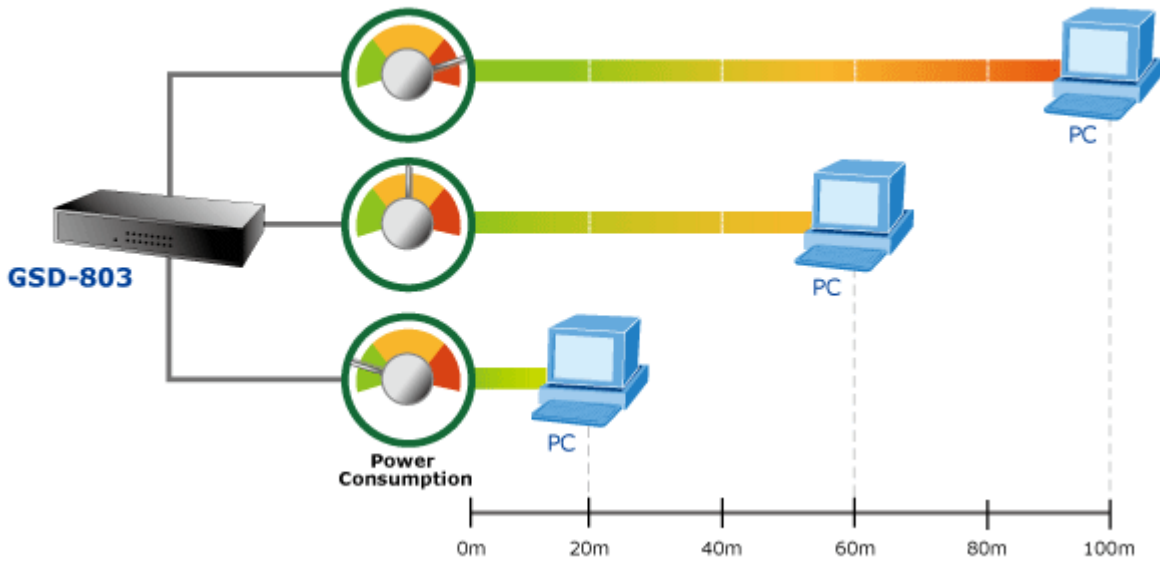

38 měs.

Stav:

Nové zboží

Popis

PLANET GSD-803

8portový Gigabitový desktopový přepínač. Autodetekce rychlosti a typu kabelu. Kovová skříň. Energeticky efektivní ethernet zařízení podle 802.3az (EEE) a EuP, bez ventilátorů, ext.napájení.

Gigabitové přepínače v miniaturním provedení pro stolní použití. Mají plnou propustnost, jsou neblokující, vybaveny architekturou Store and Forward. Rozměry jejich kovových skříněk dovolují jejich umístění do malých 10" rozvaděčů či nenápadné uložení kdekoliv.

ZÁKLADNÍ SPECIFIKACE

Fyzické vlastnosti:

Porty: 8 x RJ-45 10/100/1000BASE-T

Paměť: 4k MAC adres

Propustnost: sběrnice 16 Gbps, provozně 11,9 Mpps (64B)

Podpora přenosu: JumboFrame 9KB

Provedení: desktop

Napájení: externí zdroj 5V DC, celkový příkon do 3,4W

Ochrana: bez ochrany

Provozní teplota: 0 - 50°C

Rozměry: 155 x 86 x 26 mm

Hmotnost: 348 g

Intelligent Power Savings

Power Saving **40%**

*Full Port link/Cable length < 20m

**Save
26,280 Watts
yearly**