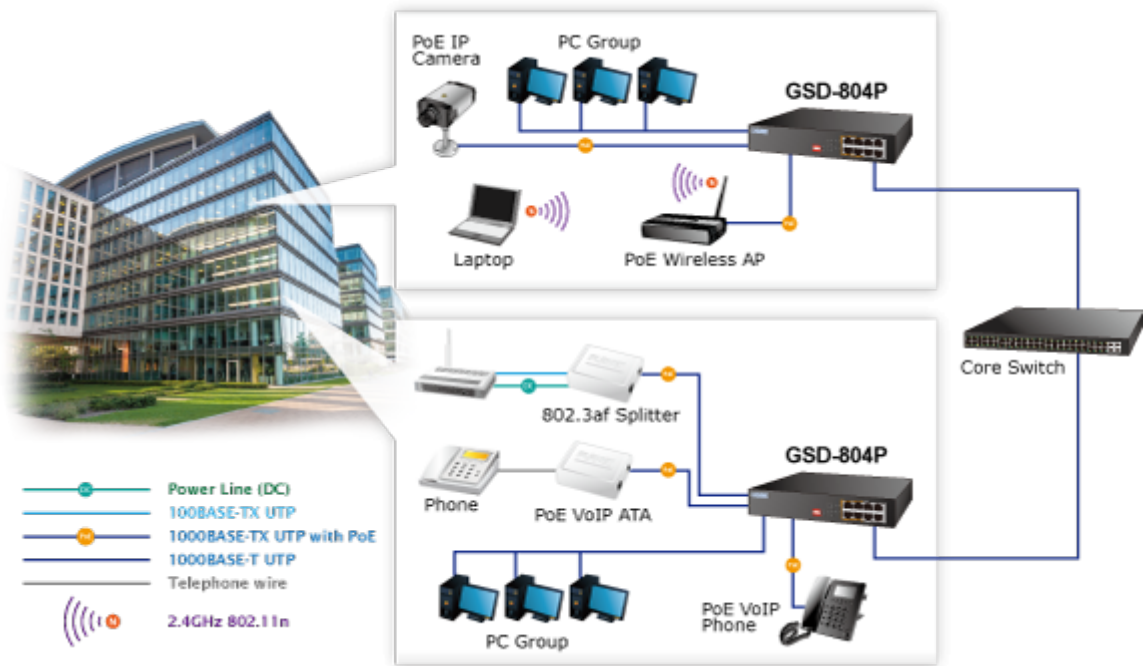

### PLANET GSD-804P

Jednoduchý neřízený 8portový switch nabízející na čtyřech portech funkci PoE standardu 802.3at s celkovým výstupním výkonem 60 W. Potěší také rychlost samotných portů, která je až 1 Gbps. Switch je tak vhodný pro napájení malého počtu IP kamer, kde zcela postačí přepínací kapacita 16 Gbps s propustností až 11,9 Mpps.

Samotné tělo switche je z kovu a samozřejmě je ESD ochrana do 4 KV DC, nebo automatická detekce připojených zařízení. Provedení bez ventilátorů.

Přenos PoE energie je možný na vzdálenost až 200 metrů při zachování rychlosti 10 Mbps díky možnosti volby napájení mezi standardním módem, nebo prodlouženým módem.

### POE funkce:

**Celkový napájecí výkon:** 60 W, IEEE 802.3af, IEEE 802.3at

**Počet injektorů:** 4 x až 30 W

**Typ napájení:** End-span

**Pokročilé funkce:**

1. Extended mód 10Mb/s s dosahem až 200m

Příklady použití: