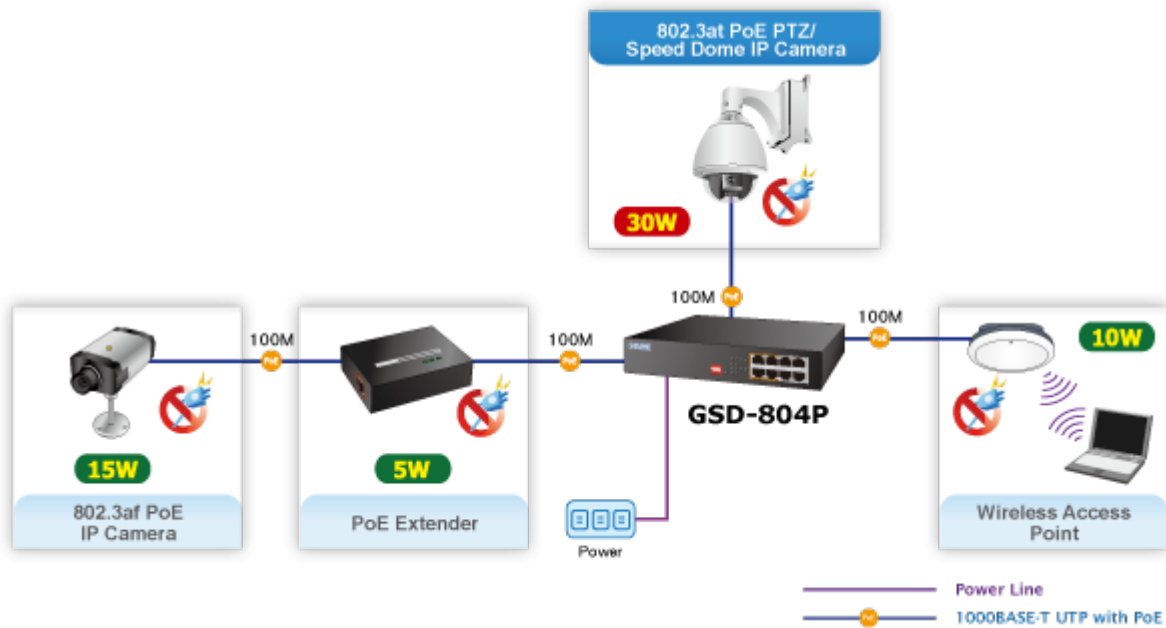

### PLANET GSD-804P

Jednoduchý neřízený 8portový switch nabízející na čtyřech portech funkci PoE standardu 802.3at s celkovým výstupním výkonem 60 W. Potěší také rychlost samotných portů, která je až 1 Gbps. Switch je tak vhodný pro napájení malého počtu IP kamer, kde zcela postačí přepínací kapacita 16 Gbps s propustností až 11,9 Mpps.

Samotné tělo switche je z kovu a samozřejmě je ESD ochrana do 4 KV DC, nebo automatická detekce připojených zařízení. Provedení bez ventilátorů.

Přenos PoE energie je možný na vzdálenost až 200 metrů při zachování rychlosti 10 Mbps díky možnosti volby napájení mezi standardním módem, nebo prodlouženým módem.

### POE funkce:

**Celkový napájecí výkon:** 60 W, IEEE 802.3af, IEEE 802.3at

**Počet injektorů:** 4 x až 30 W

**Typ napájení:** End-span

**Pokročilé funkce:**

1. Extended mód 10Mb/s s dosahem až 200m

Příklady použití: