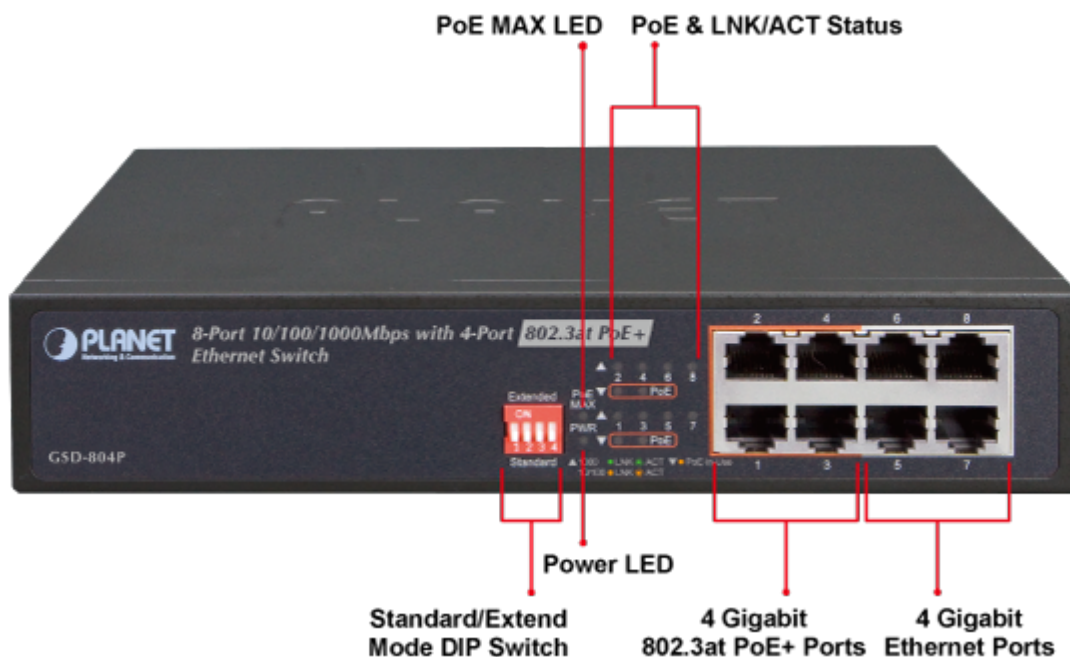

## SWITCH PLANET GSD-804P

Cena celkem:

**2 094 Kč**

**(bez DPH: 1 731 Kč)**

Běžná cena:

**2 304 Kč**

Ušetříte:

**209 Kč**

### PLANET GSD-804P

Jednoduchý neřízený 8portový switch nabízející na čtyřech portech funkci PoE standardu 802.3at s celkovým výstupním výkonem 60 W. Potěší také rychlost samotných portů, která je až 1 Gbps. Switch je tak vhodný pro napájení malého počtu IP kamer, kde zcela postačí přepínací kapacita 16 Gbps s propustností až 11,9 Mpps.

Samotné tělo switche je z kovu a samozřejmě je ESD ochrana do 4 KV DC, nebo automatická detekce připojených zařízení. Provedení bez ventilátorů.

Přenos PoE energie je možný na vzdálenost až 200 metrů při zachování rychlosti 10 Mbps díky možnosti volby napájení mezi standardním módem, nebo prodlouženým módem.

### Fyzické vlastnosti:

**Porty:** 8 x RJ-45 10/100/1000BASE-T, z toho 4x PoE výstup

**Paměť:** 4k MAC adres

**Propustnost:** sběrnice 16 Gbps, provozně 11,9 Mpps (64B)

**Podpora přenosu:** Frame 9KB

**Verze IP protokolu:** IPv4, IPv6