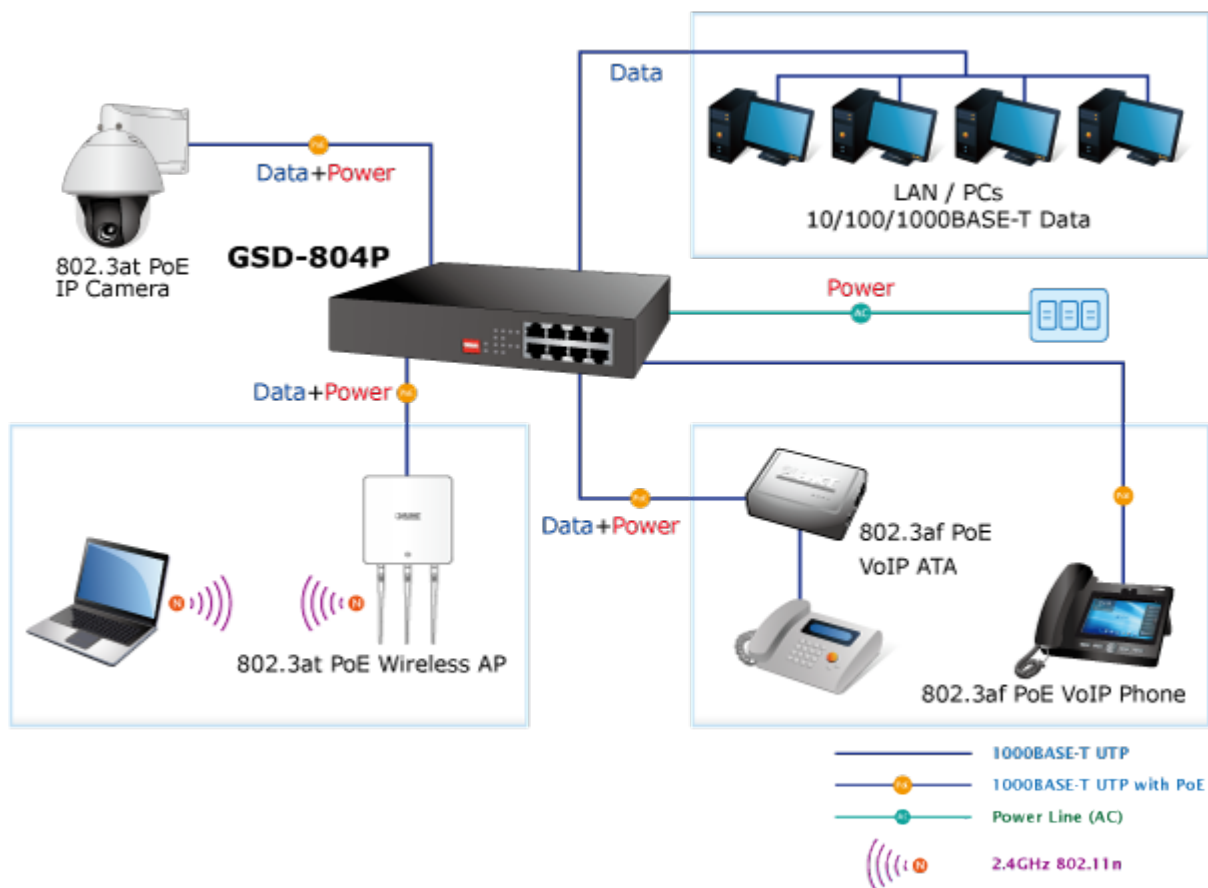

### PLANET GSD-804P

Jednoduchý neřízený 8portový switch nabízející na čtyřech portech funkci PoE standardu 802.3at s celkovým výstupním výkonem 60 W. Potěší také rychlost samotných portů, která je až 1 Gbps. Switch je tak vhodný pro napájení malého počtu IP kamer, kde zcela postačí přepínací kapacita 16 Gbps s propustností až 11,9 Mpps.

Samotné tělo switche je z kovu a samozřejmě je ESD ochrana do 4 KV DC, nebo automatická detekce připojených zařízení. Provedení bez ventilátorů.

Přenos PoE energie je možný na vzdálenost až 200 metrů při zachování rychlosti 10 Mbps díky možnosti volby napájení mezi standardním módem, nebo prodlouženým módem.

### POE funkce:

**Celkový napájecí výkon:** 60 W, IEEE 802.3af, IEEE 802.3at

**Počet injektorů:** 4 x až 30 W

**Typ napájení:** End-span

**Pokročilé funkce:**

1. Extended mód 10Mb/s s dosahem až 200m

Příklady použití: