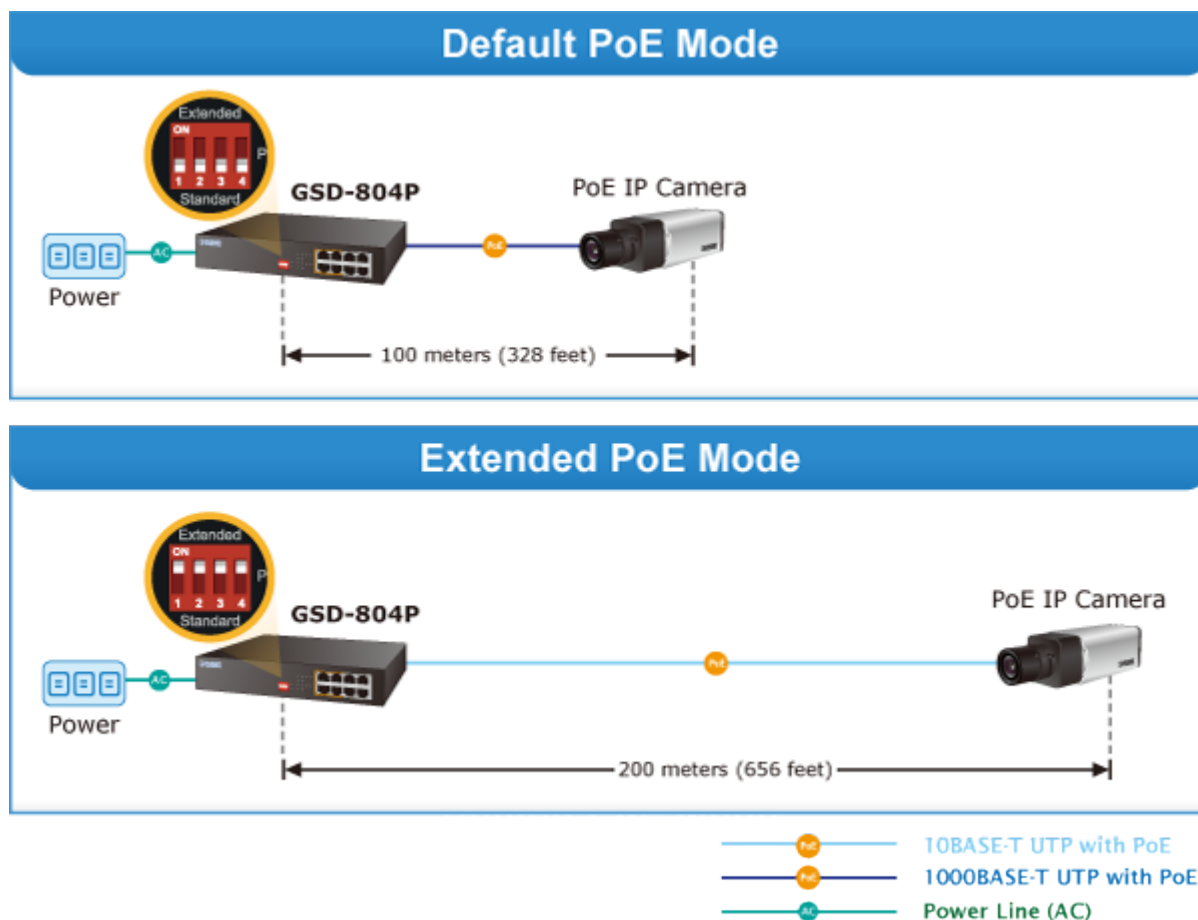

### PLANET GSD-804P

Jednoduchý neřízený 8portový switch nabízející na čtyřech portech funkci PoE standardu 802.3at s celkovým výstupním výkonem 60 W. Potěší také rychlost samotných portů, která je až 1 Gbps. Switch je tak vhodný pro napájení malého počtu IP kamer, kde zcela postačí přepínací kapacita 16 Gbps s propustností až 11,9 Mpps.

Samotné tělo switche je z kovu a samozřejmě je ESD ochrana do 4 KV DC, nebo automatická detekce připojených zařízení. Provedení bez ventilátorů.

Přenos PoE energie je možný na vzdálenost až 200 metrů při zachování rychlosti 10 Mbps díky možnosti volby napájení mezi standardním módem, nebo prodlouženým módem.

### Fyzické vlastnosti:

**Porty:** 8 x RJ-45 10/100/1000BASE-T, z toho 4x PoE výstup

**Paměť:** 4k MAC adres

**Propustnost:** sběrnice 16 Gbps, provozně 11,9 Mpps (64B)

**Podpora přenosu:** Frame 9KB

**Verze IP protokolu:** IPv4, IPv6