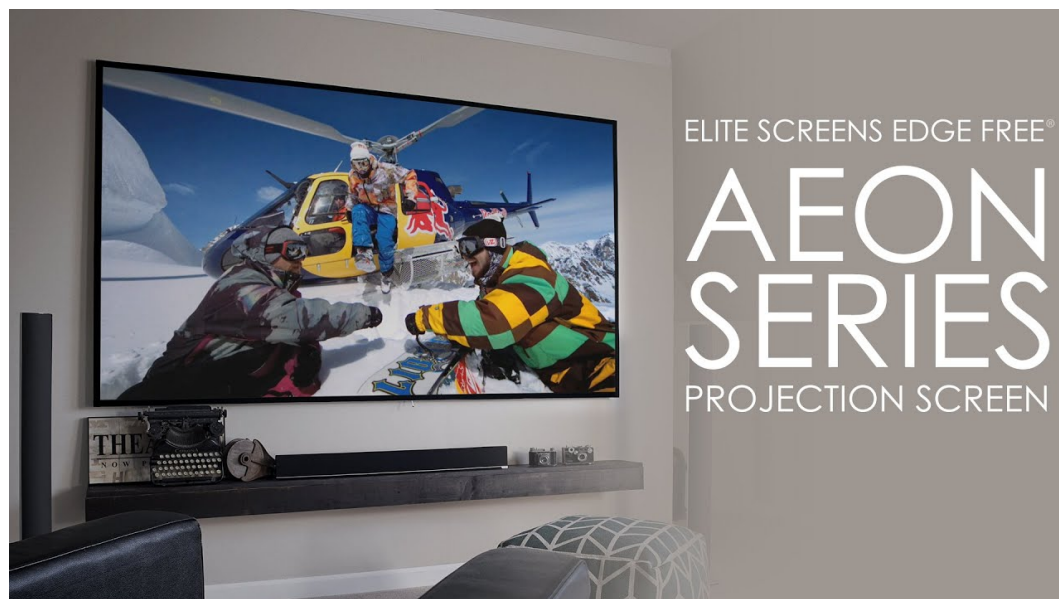

### Elite Screens AR100WH2

Projekční plátno v pevném hliníkovém rámu s úhlopříčkou 100". Materiál **CineWhite** má široký rozptyl světla, černobílý kontrast a přirozené barevné ztvárnění. Doporučuje se pro místnosti s kontrolovaným osvětlením. Plátno podporuje aktivní 3D a 4K Ultra HD Ready, kromě toho nabízí šířku zorného úhlu až **180°**. Plátno je možné snadno a rychle připevnit na stěnu.