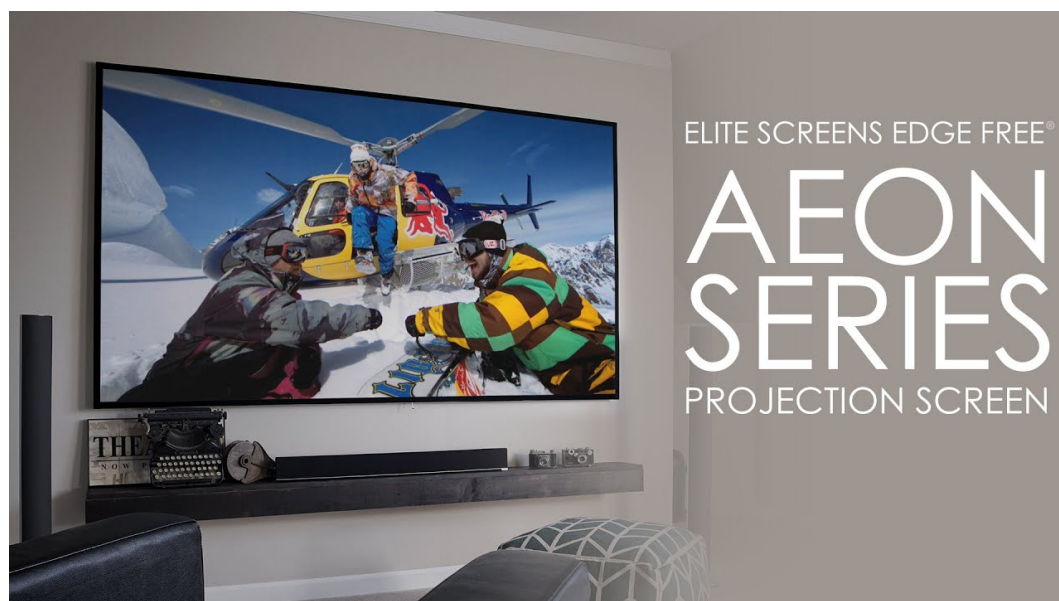

### Elite Screens AR110WH2

Projekční plátno v pevném hliníkovém rámu s úhlopříčkou 110". Materiál **CineWhite** má široký rozptyl světla, černobílý kontrast a přirozené barevné ztvárnění. Doporučuje se pro místnosti s kontrolovaným osvětlením. Plátno podporuje aktivní 3D a 4K Ultra HD Ready, kromě toho nabízí šířku zorného úhlu až **180°**. Plátno je možné snadno a rychle připevnit na stěnu.