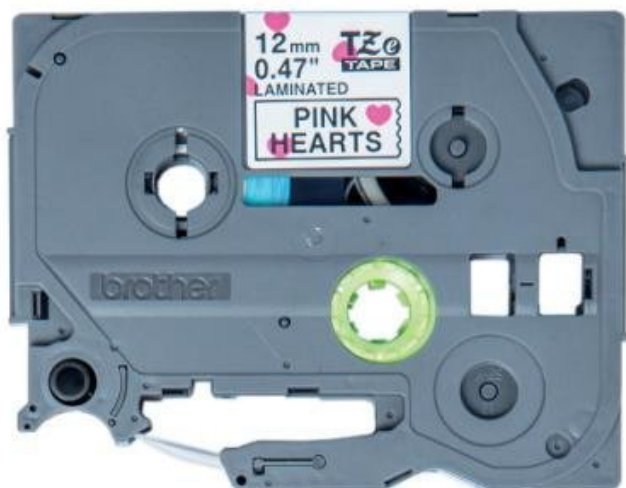

PÁSKA BROTHER TZE-MPPH31 S RŮŽOVÝMI SRDCI 12MM

Cena celkem:	182 Kč
	(bez DPH: 150 Kč)
Běžná cena:	200 Kč
Ušetříte:	18 Kč
Kód zboží:	TONBR415
Part No.:	TZE-MPPH31
Záruka:	6 měs.
Stav:	Nové zboží

Popis

Brother TZE-MPPH31 s růžovými srdci 12 mm

TZE-MPPH31 je laminovaná páska se růžovými srdci na bílém pozadí s hladkým a rovným povrchem. Díky laminaci je páska odolná proti slunečnímu svitu, povětrnostním vlivům, je odolná proti poškrábání a vydrží i extrémní podmínky z hlediska teploty, chemických látek či UV záření.

ZÁKLADNÍ SPECIFIKACE

Barva: černý tisk / bílý podklad s růžovými srdci

Šířka pásky: 12 mm

Délka pásky: 4 m