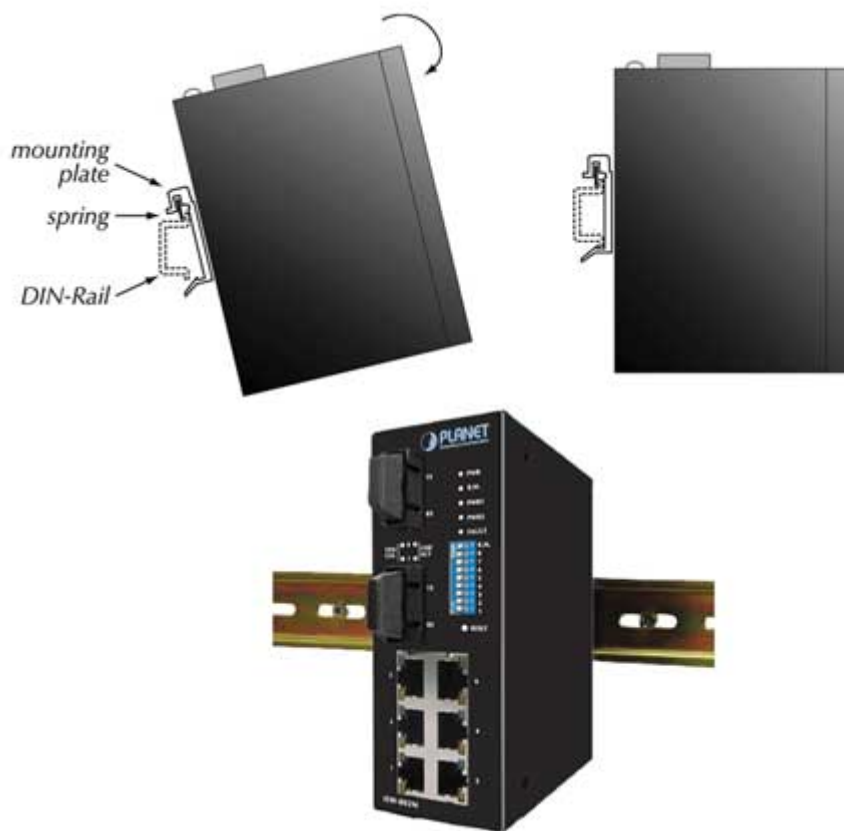

Výstupní napětí: 24 V DC

Výstupní výkon: 60 W

Vstupní napájení: 100-240V AC

Elektrická bezpečnost: UL508, TUV EN60950-1

Rozměry: 100 x 90 x 40 mm

Hmotnost: 0,3 kg

Montáž na DIN lištu:

 [Infoleták](#)