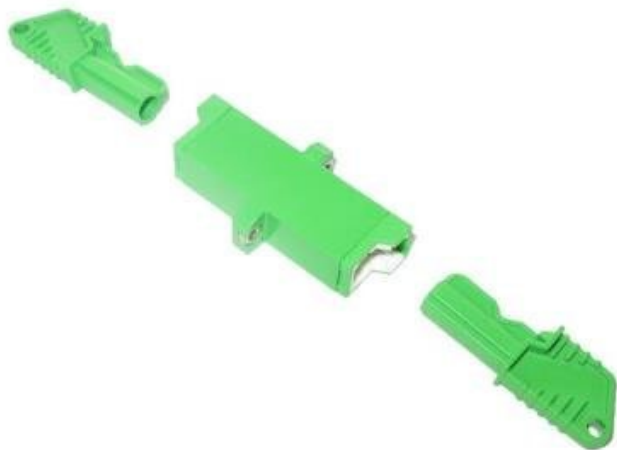

## SPOJKA XTENDLAN ADR-E2S2E2S-SM-APC

Cena celkem:	<b>114 Kč</b> <b>(bez DPH: 94 Kč)</b>
Běžná cena:	<b>125 Kč</b>
Ušetříte:	<b>11 Kč</b>
Kód zboží:	NETXTE1440
Part No.:	ADR-E2S2E2S-SM-APC
Záruka:	26 měs.
Stav:	Nové zboží

### XtendLan ADR-E2S2E2S-SM-APC

Adaptér E2000 pro instalaci do optického rozvaděče. Instaluje se do otvorů pro SC/LC/FC konektory. Vhodné pro single mode i multimode vlákna, avšak pro orientaci obsluhy je zelená barva určena pro single mode konektory s broušením APC.

### ZÁKLADNÍ SPECIFIKACE

**Typ vlákna:** singlemode

**Technologie sítě:** simplex

**Konektory:** E2000 (F)/E2000 (F)

**Typ broušení:** APC

**Použití:** průchodka do optických van, spojka optických kabelů