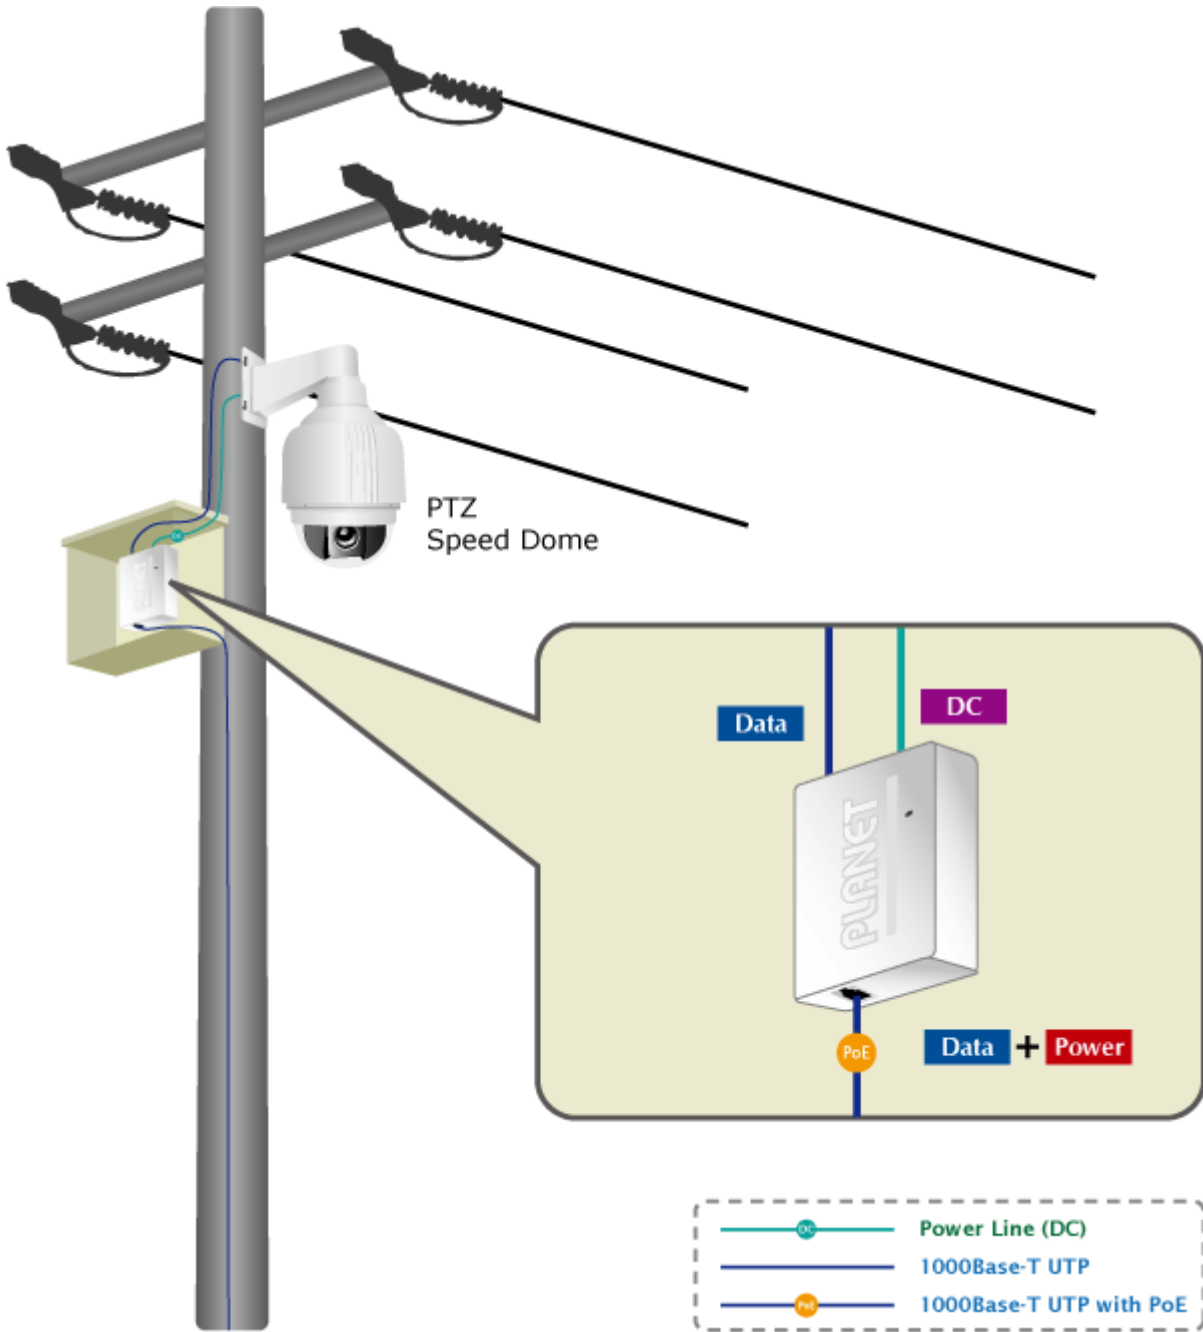

38 měs.

Stav:

Nové zboží

Popis

PLANET POE-161S

Konvertor pro napájení po ethernetovém kabelu standardu IEEE 802.3at (splitter, výstup 5V/12V SS).

Podpora IEEE 802.3 / 802.3u / 802.3ab, 10/100/1000Base-T. Montáž na zeď, plastová skříňka. Rozměry(mm): 95 x 70 x 25.

ZÁKLADNÍ SPECIFIKACE

Rozhraní: 2 x RJ-45 10/100/1000 Mbps : 1 x PoE vstup (data + napájení), 1 x Data + Power výstup

Celkový napájecí výkon: 5 V DC/ 12 V DC

Napájení: 802.3at PoE+ 52 ~ 56V DC

Provozní teplota: 0 až 50°C

Rozměry: 95 x 70 x 25 mm

Hmotnost: 108 g

 [Prezentace použití](#)

 [Ostatní download](#)