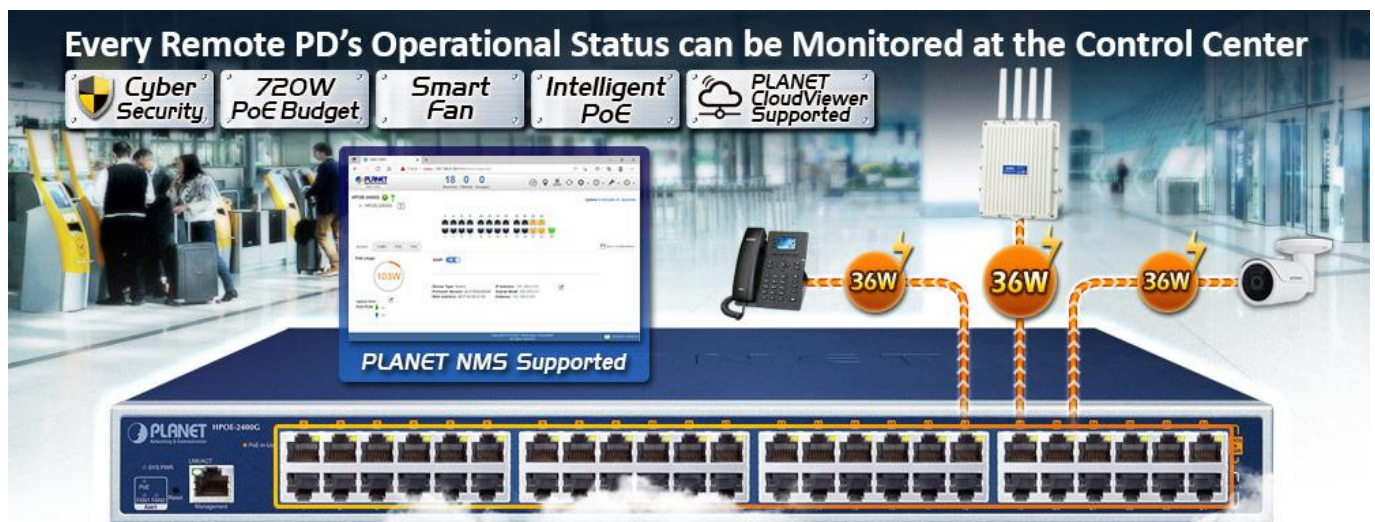

Popis

PLANET HPOE-2400G v6

24portový injektor pro napájení po Ethernetu, **24× RJ-45 (data vstup) + 24× RJ-45 PoE/PoE+ (data + napájení výstup), PoE budget 720 W (max. 36 W/port)**, 2× ventilátor s automatickým řízením otáček, napájení AC 100–240 V. Web správa, SNMP monitoring + SNMP trap, scheduler, TLS v1/v2, **Planet DDNS & Easy DDNS, podpora Planet NMS System, CloudViewer a Smart Discovery Utility**, síťové řešení kybernetické bezpečnosti (Cybersecurity), SPI Firewall, **inteligentní PoE** (PD Alive Check, PoE Schedule, PoE status), mid-span PoE.

Výkonný PoE (Power over Ethernet) injektor pro napájení zařízení po ethernetu podle IEEE 802.3af (PoE) a vícepříkonových zařízení IEEE 802.3at (PoE+). Je navržen **pro napájení zařízení jako jsou PTZ nebo Speed-Dome IP kamery, Wi-Fi**

přístupové body, VoIP telefony atd.

K dispozici je celkem 24 portů s celkovým výstupním výkonem až 720 W, injektor je průchozí, napájení přidruhuje na již stávající Ethernet Cat5/5e/6 vedení.

Pokud koncové zařízení nepodporuje IEEE 802.3af/at budete potřebovat např. splitter POE-161S, které pro danou kabelovou trasu napájení pro vzdálené zařízení poskytnete.