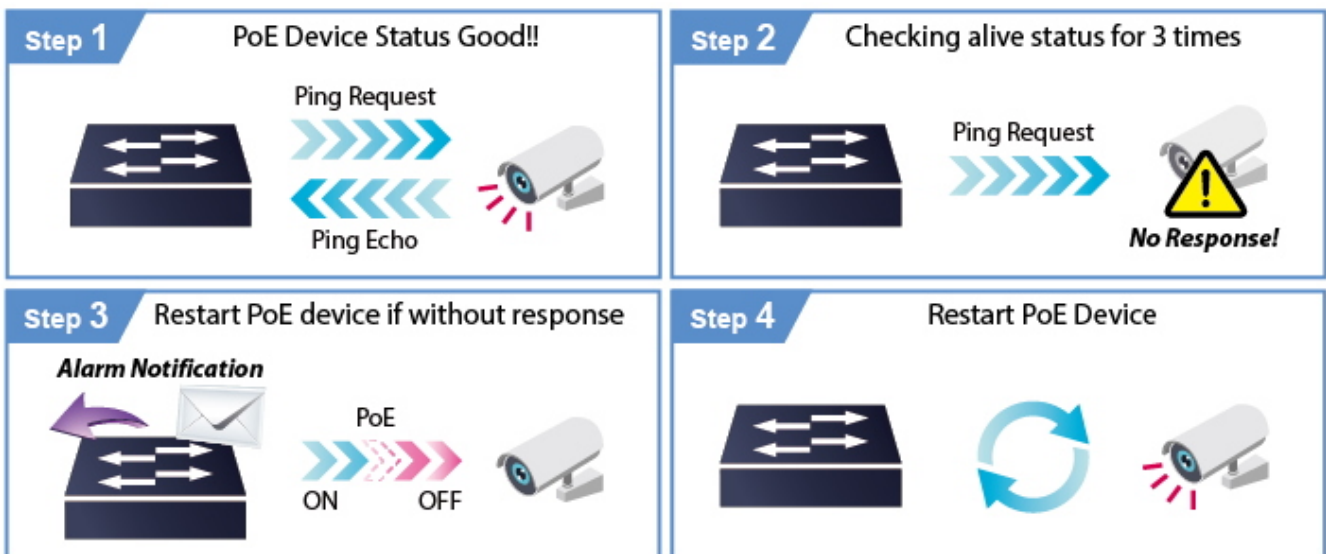

Výkonný PoE (Power over Ethernet) injektor pro napájení zařízení po ethernetu podle IEEE 802.3af (PoE) a vícepříkonových zařízení IEEE 802.3at (PoE+). Je navržen **pro napájení zařízení jako jsou PTZ nebo Speed-Dome IP kamery, Wi-Fi**

přístupové body, VoIP telefony atd.

K dispozici je celkem 24 portů s celkovým výstupním výkonem až 720 W, injektor je průchozí, napájení přidruhuje na již stávající Ethernet Cat5/5e/6 vedení.

Pokud koncové zařízení nepodporuje IEEE 802.3af/at budete potřebovat např. splitter POE-161S, které pro danou kabelovou trasu napájení pro vzdálené zařízení poskytnete.

Provozní teplota: 0 až +50 °C

Rozměry: 440 × 300 × 44 mm

Hmotnost: 4,3 kg

PTZ/Speed Dome Camera

PD Alive Check

PoE Schedule