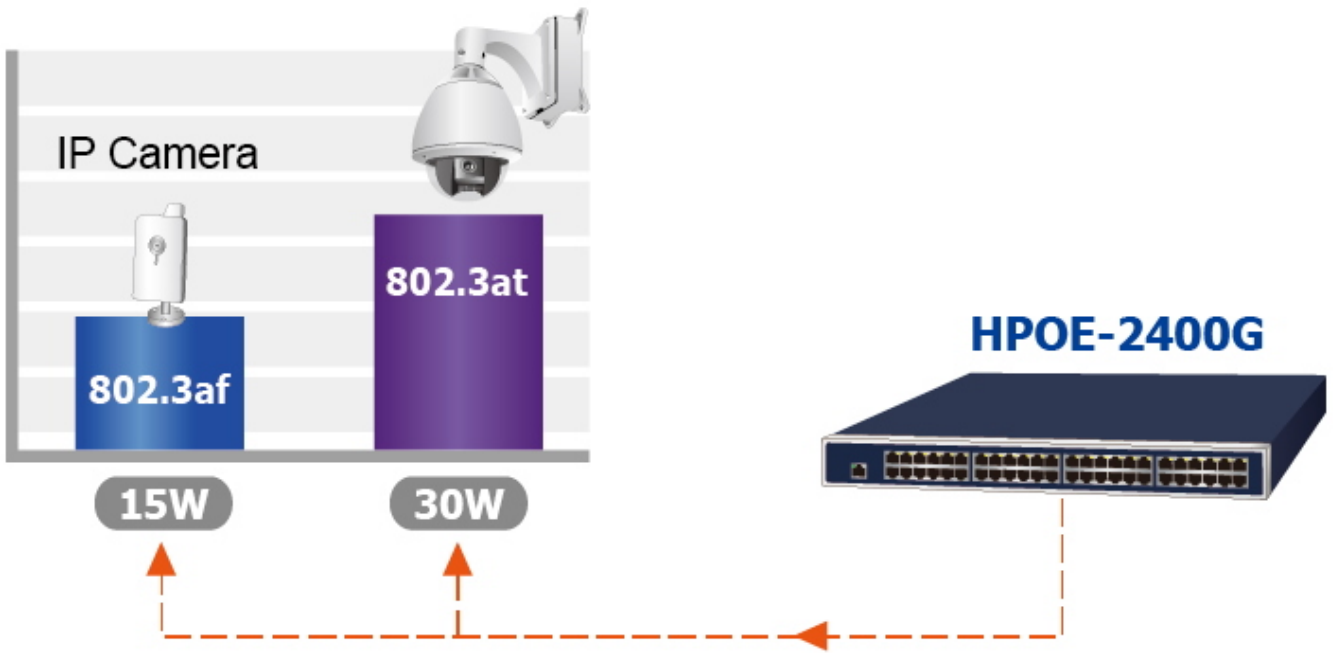

Popis

PLANET HPOE-2400G v6

24portový injektor pro napájení po Ethernetu, **24× RJ-45 (data vstup) + 24× RJ-45 PoE/PoE+ (data + napájení výstup), PoE budget 720 W (max. 36 W/port)**, 2× ventilátor s automatickým řízením otáček, napájení AC 100–240 V. Web správa, SNMP monitoring + SNMP trap, scheduler, TLS v1/v2, **Planet DDNS & Easy DDNS, podpora Planet NMS System, CloudViewer a Smart Discovery Utility**, síťové řešení kybernetické bezpečnosti (Cybersecurity), SPI Firewall, **inteligentní PoE** (PD Alive Check, PoE Schedule, PoE status), mid-span PoE.

přístupové body, VoIP telefony atd.

K dispozici je celkem 24 portů s celkovým výstupním výkonem až 720 W, injektor je průchozí, napájení přidruhuje na již stávající Ethernet Cat5/5e/6 vedení.

Pokud koncové zařízení nepodporuje IEEE 802.3af/at budete potřebovat např. splitter POE-161S, které pro danou kabelovou trasu napájení pro vzdálené zařízení poskytnete.

ZÁKLADNÍ SPECIFIKACE

Rozhraní: 24× RJ-45, 24× RJ-45 PoE/PoE+, 1× RJ-45 (management)

Celkový napájecí výkon: až 720 W (PoE 802.3af, PoE+ 802.3at)

Zatížitelnost portu: max. 36 W (15,4 W pro 802.3af)

Napájení: interní zdroj AC 100–240 V AC (50/60 Hz, 12 A)

Provozní teplota: 0 až +50 °C

Rozměry: 440 × 300 × 44 mm

Hmotnost: 4,3 kg

PTZ/Speed Dome Camera

PD Alive Check

PoE Schedule