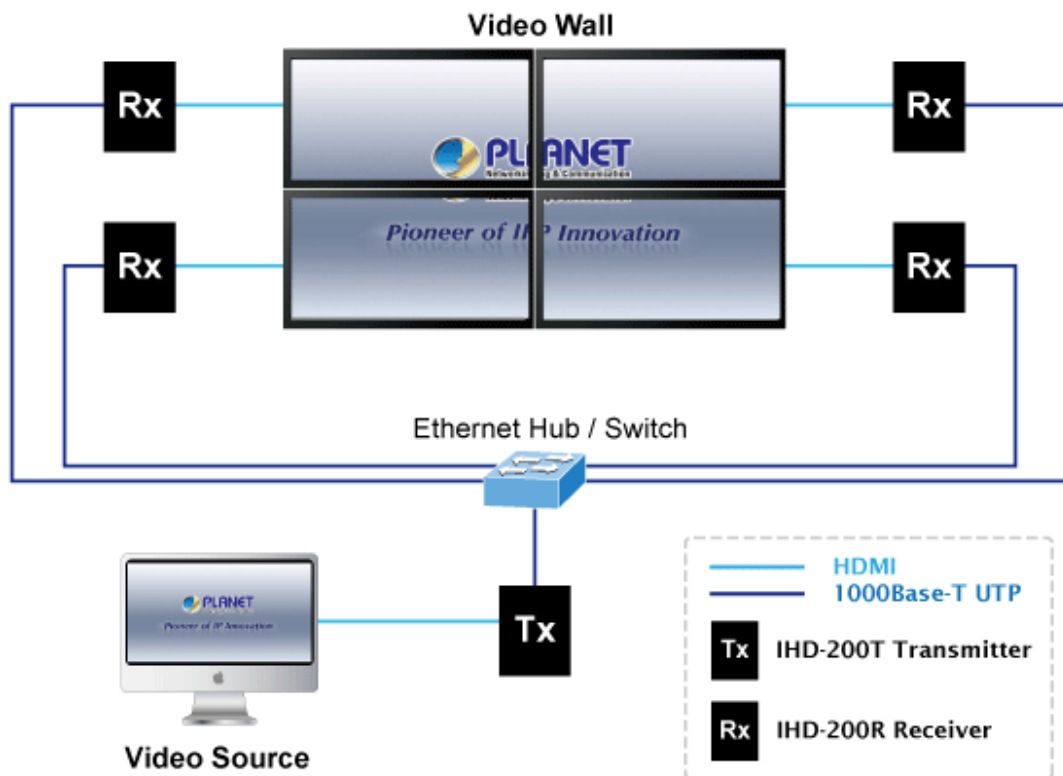

**Popis**

Přijímač distribuce pro extender nebo video stěnu přes síť LAN (ethernet), podpora rozlišení HD až WUXGA. Přenos 16 nezávislých kanálů nebo 4 simultánních obrazů. Podpora funkce EDID. Spojení bod-bod nebo multicast. Web management, VESA montáž. Řešení pro IP distribuci video prezentací v prostředí LAN pro účely zobrazení na panelech a video stěnách. Jednotky přenosu podporují několik režimů od spojení vysílač-přijímač po multicast spojení bod vysílač-přijímače v režimech zobrazení pro jednotlivé monitory nebo jako video stěna. Video obraz lze zabezpečit proti zcizení obsahu metodou EDID, lze řídit kvalitu přenosu a vyhlazení videa pro kvalitní výstup.

**Specifikace:**

- LAN port RJ-45, 1000Base-T, standardy: IEEE 802.3, IEEE 802.3u, IEEE 802.3ab
- HDMI výstup
- zabezpečení přenosu HDCP (High-bandwidth Digital Content Protection)
- podporované rozlišení pro HDMI: 720p, 720i, 1080p, 1080i
- podporovaná rozlišení pro PC stanice: XGA (1024x768) / SXGA (1280x1024) / UXGA (1600x1200) / WSXGA (1440x900, 1600x1024) / WUXGA (1920 x 1200)
- Web management, přepínání kanálů pomocí DIP přepínače
- max. počet jednotek v síti: 16
- rozměry: 130 x 96 x 25 mm
- hmotnost: 450g
- napájení externím adaptérem 9-12V DC
- provozní teplota: 0-50°C

Extenter

Video stěna

Přenos více kanálů v jednom segmentu LAN

Příklad použití