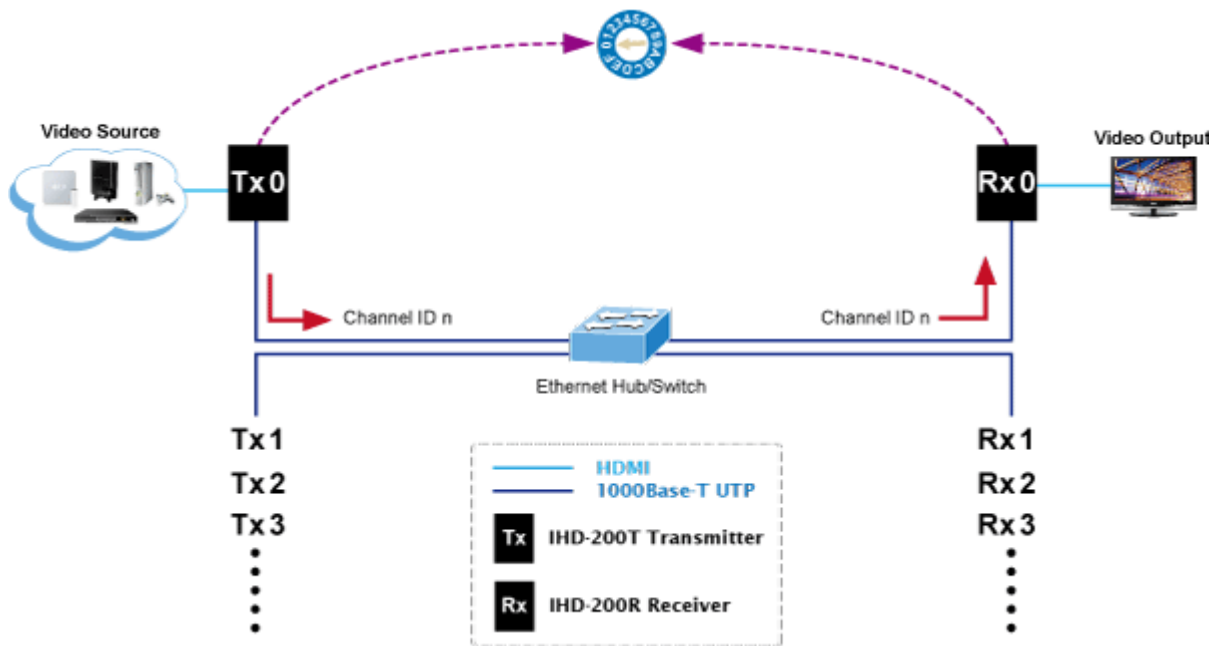

**Popis**

Přijímač distribuce pro extender nebo video stěnu přes síť LAN (ethernet), podpora rozlišení HD až WUXGA. Přenos 16 nezávislých kanálů nebo 4 simultánních obrazů. Podpora funkce EDID. Spojení bod-bod nebo multicast. Web management, VESA montáž. Řešení pro IP distribuci video prezentací v prostředí LAN pro účely zobrazení na panelech a video stěnách. Jednotky přenosu podporují několik režimů od spojení vysílač-přijímač po multicast spojení bod vysílač-přijímače v režimech zobrazení pro jednotlivé monitory nebo jako video stěna. Video obraz lze zabezpečit proti zcizení obsahu metodou EDID, lze řídit kvalitu přenosu a vyhlazení videa pro kvalitní výstup.

**Specifikace:**

- LAN port RJ-45, 1000Base-T, standardy: IEEE 802.3, IEEE 802.3u, IEEE 802.3ab
- HDMI výstup
- zabezpečení přenosu HDCP (High-bandwidth Digital Content Protection)
- podporované rozlišení pro HDMI: 720p, 720i, 1080p, 1080i
- podporovaná rozlišení pro PC stanice: XGA (1024x768) / SXGA (1280x1024) / UXGA (1600x1200) / WSXGA (1440x900, 1600x1024) / WUXGA (1920 x 1200)
- Web management, přepínání kanálů pomocí DIP přepínače
- max. počet jednotek v síti: 16
- rozměry: 130 x 96 x 25 mm
- hmotnost: 450g
- napájení externím adaptérem 9-12V DC
- provozní teplota: 0-50°C

Extenter

Video stěna

Přenos více kanálů v jednom segmentu LAN

Příklad použití