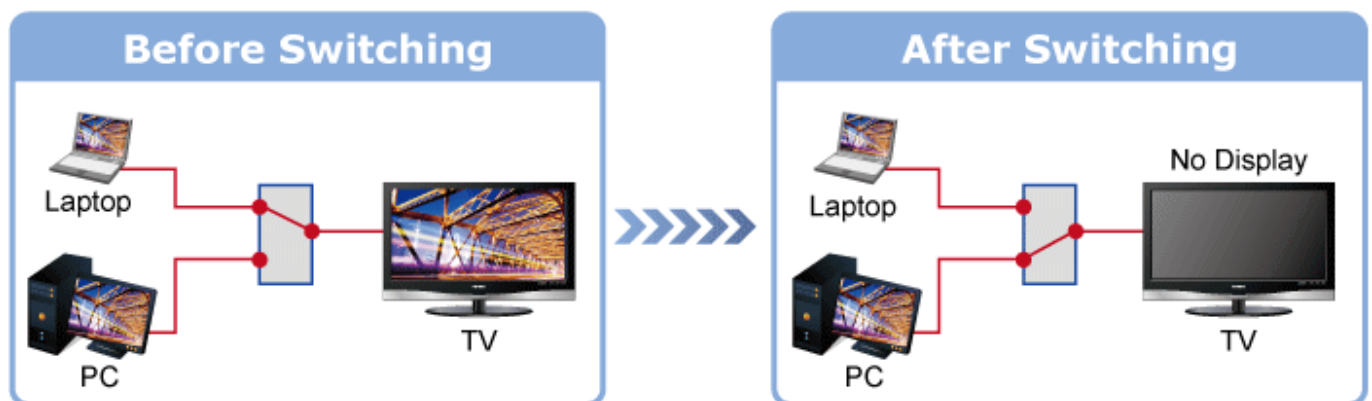

Without Extended Display Identification Data