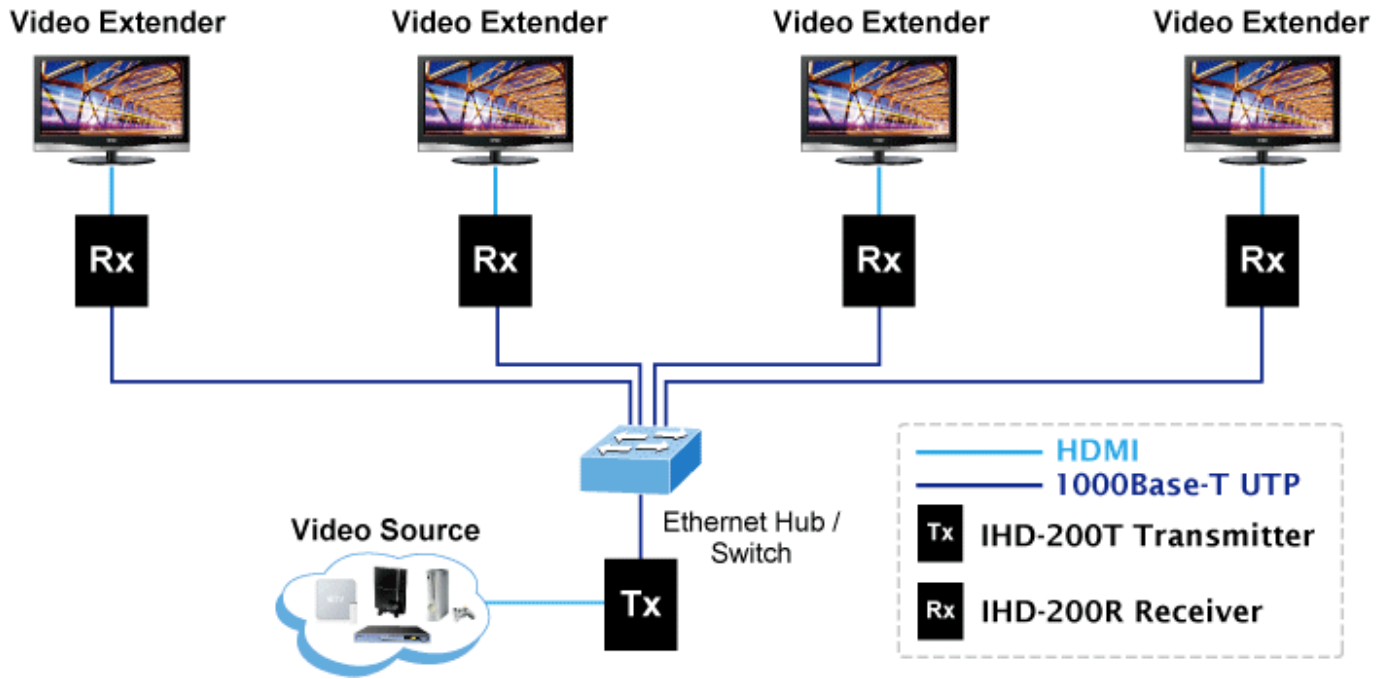

**Popis**

Přijímač distribuce pro extender nebo video stěnu přes síť LAN (ethernet), podpora rozlišení HD až WUXGA. Přenos 16 nezávislých kanálů nebo 4 simultánních obrazů. Podpora funkce EDID. Spojení bod-bod nebo multicast. Web management, VESA montáž. Řešení pro IP distribuci video prezentací v prostředí LAN pro účely zobrazení na panelech a video stěnách. Jednotky přenosu podporují několik režimů od spojení vysílač-přijímač po multicast spojení bod vysílač-přijímače v režimech zobrazení pro jednotlivé monitory nebo jako video stěna. Video obraz lze zabezpečit proti zcizení obsahu metodou EDID, lze řídit kvalitu přenosu a vyhlazení videa pro kvalitní výstup.

**Specifikace:**

- LAN port RJ-45, 1000Base-T, standardy: IEEE 802.3, IEEE 802.3u, IEEE 802.3ab
- HDMI výstup
- zabezpečení přenosu HDCP (High-bandwidth Digital Content Protection)
- podporované rozlišení pro HDMI: 720p, 720i, 1080p, 1080i
- podporovaná rozlišení pro PC stanice: XGA (1024x768) / SXGA (1280x1024) / UXGA (1600x1200) / WSXGA (1440x900, 1600x1024) / WUXGA (1920 x 1200)
- Web management, přepínání kanálů pomocí DIP přepínače
- max. počet jednotek v síti: 16
- rozměry: 130 x 96 x 25 mm
- hmotnost: 450g
- napájení externím adaptérem 9-12V DC
- provozní teplota: 0-50°C

Extenter

Video stěna

Přenos více kanálů v jednom segmentu LAN

Příklad použití