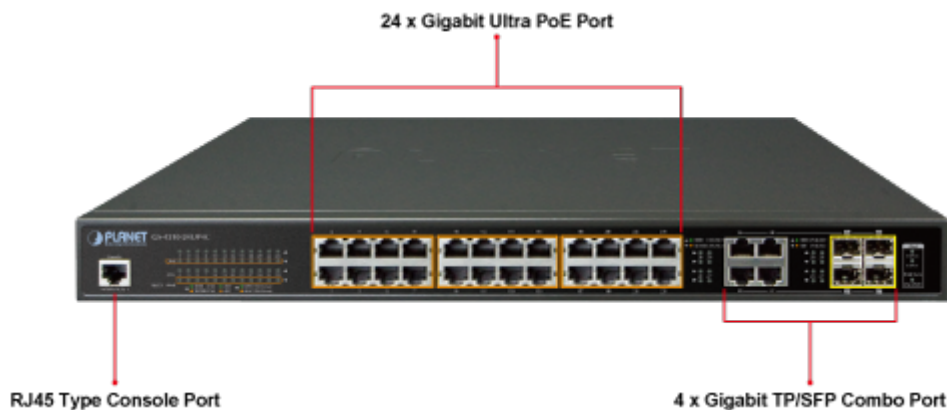

Možný monitoring mobilní aplikací [CloudViewer](#).

ZÁKLADNÍ SPECIFIKACE

Fyzické vlastnosti:

Porty: 28 x RJ-45 10/100/1000BASE-T, 4 x SFP 100/1000BASE-X
Paměť: 8k MAC adres, 4,1Mbit buffer
Propustnost: sběrnice 56 Gbps, provozně 41,67 Mpps (64B)
Podpora přenosu: JumboFrame 10KB
Provedení: rackmount 1U
Napájení: interní zdroj 100-240V/50-60Hz AC, celkový příkon do 740W
Ochrana: ESD kontaktní do 4KV DC, ESD ze vzduchu do 8KV DC
Provozní teplota: 0 - 50°C
Rozměry: 440 x 300 x 44.5 mm
Hmotnost: 5062 g

Funkce administrace:

Správa: Telnet, Web, SNMP SSH/SSL, SNMP v1, v2c, v3

Řízení přístupu: Protokol ACL založený na IP a MAC

ACL filtr a bonding:

1. IP ACL, filtrace provozů dle IP adresy, protokolu, portu, TCP příznaků
  2. MAC ACL, filtrace provozů dle MAC adresy, dle VLAN ID a kombinací příznaků priorit
2. **Priorizace provozu QoS:** priorizace provozu dle 802.1p, 802.1Q a dle DSCP v IP paketu, možnost nastavení omezení posílaných paketů na port a dle na QoS pravidel

Podpora VLAN:

3. IEEE 802.1Q
4. až 256 VLAN skupin, až 4094 VLAN ID
5. Q-in-Q tunneling
6. Private VLAN
7. Protocol VLAN
8. Voice VLAN
9. GVRP

Spanning Tree Protocol:

10. protokol STP, protokol IEEE 802.1d Spanning Tree
11. protokol RSTP, protokol IEEE 802.1w Rapid Spanning Tree
12. protokol MSTP, protokol IEEE 802.1s Multiple Spanning Tree

Port mirroring: RX, TX, obojí

Agregace linek: IEEE 802.3ad LACP, 4 porty v 4 skupinách

Multicast IGMP: IGMP v2/ v3, až 256 skupin, podpora režimu IGMP querier mode

Autentizace připojených zařízení: IEEE 802.1x (RADIUS) - IP+MAC binding, VLAN + MAC binding

DHCP Snooping: ano (blokace cizích DHCP serverů)

LLDP: ano (automatická detekce typu připojených zařízení)

Diagnostika kabeláže: ano