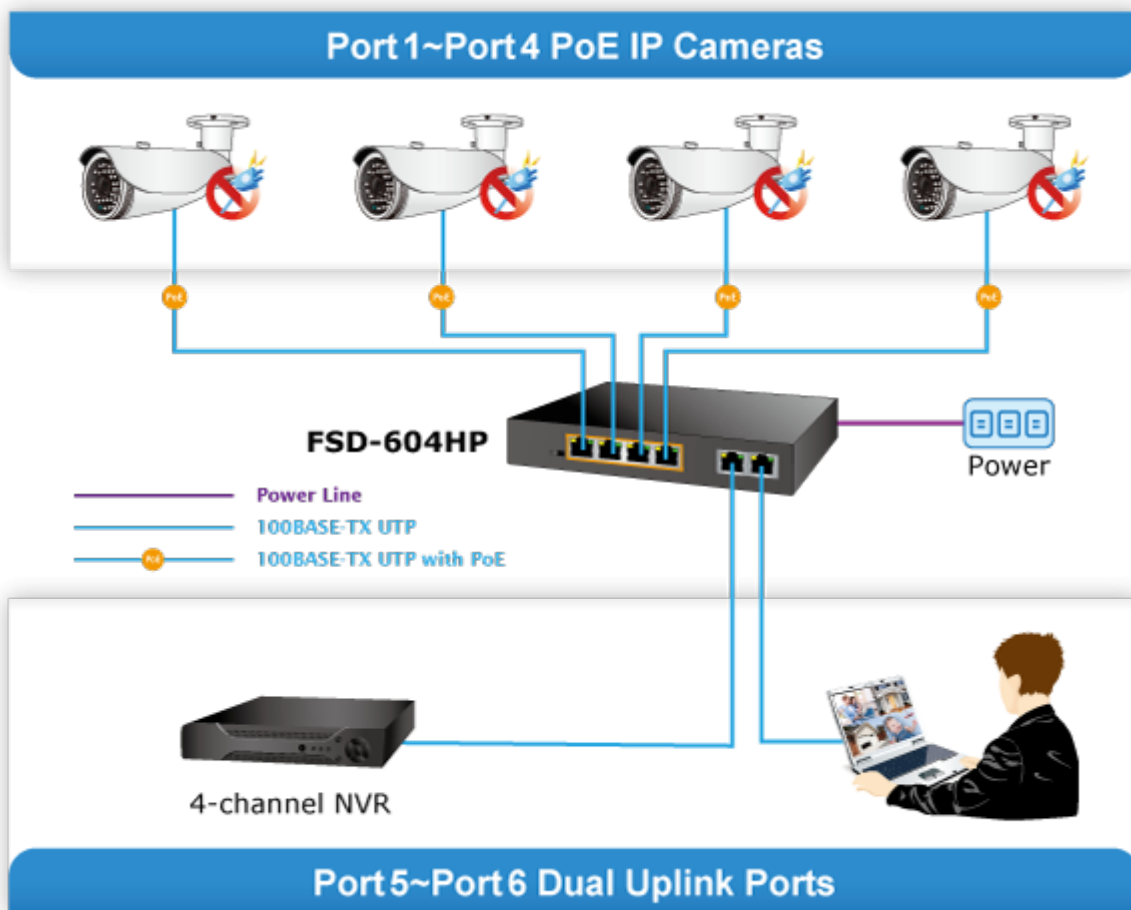

Port Isolation

Port-based VLAN