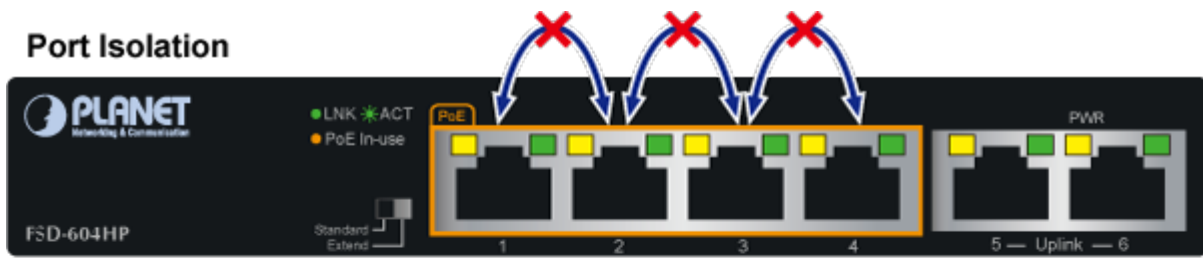

Port Isolation