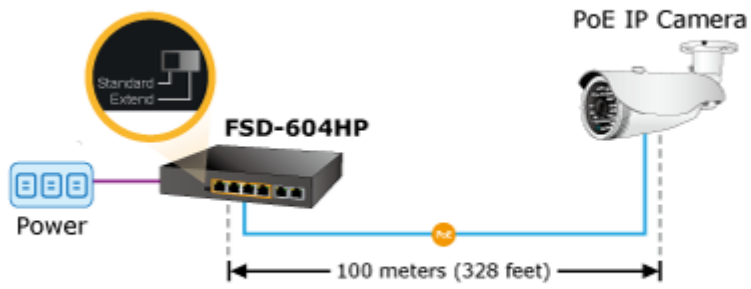

Standard PoE Mode