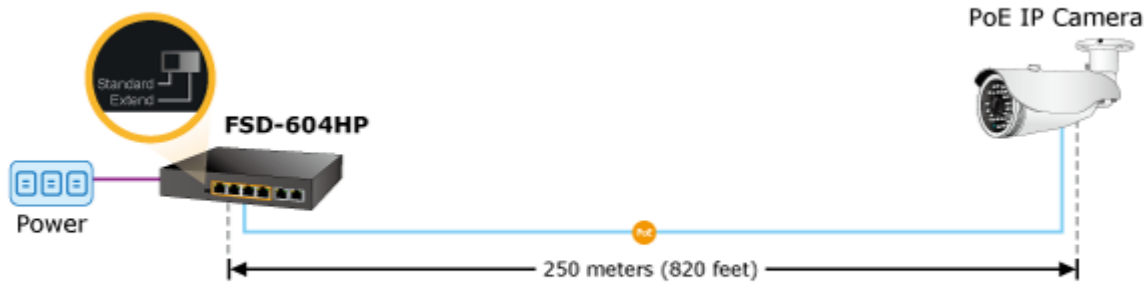

Extend PoE Mode

- 100BASE-TX UTP with PoE
- 10BASE-T UTP with PoE