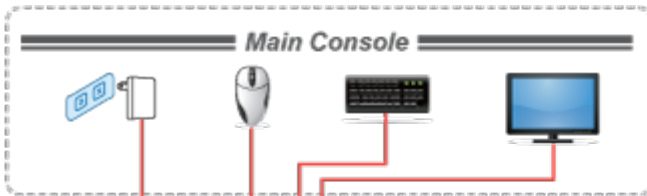

Main Console