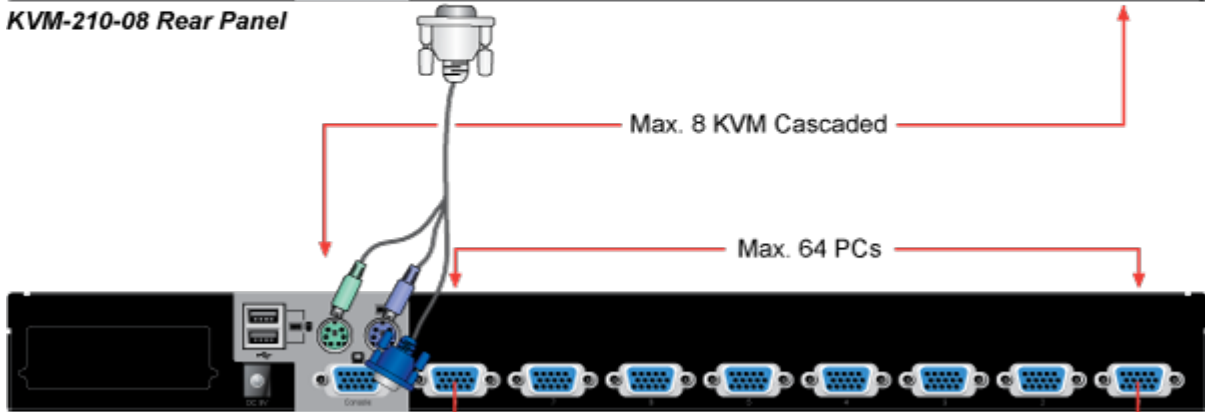

ZÁKLADNÍ SPECIFIKACE

Porty: 8 x HDB-15, 1 x PS/2 pro klávesnici, 1 x PS/2 pro myš, 1 x VGA HDB-15, 2 x USB typ A

Max. kaskáda: až 8 KVM pro ovládání až 64 PC

Max. rozlišení: 2048 x 1536

Napájení: DC 9 V, 1 A

Provozní teplota: -10 až 50 °C

Rozměry: 432 x 155 x 44 mm, rack 1U

Hmotnost: 2,22 kg

KVM-210-08 Rear Panel

Max. 8 PCs

PS/2 or USB Keyboard/Mouse

KVM 3-in-1 Cable

Main Console

KVM-210-08 Rear Panel

Max. 8 KVM Cascaded

Max. 64 PCs

KVM-210-08 Rear Panel

F6:SET

OSD ACTIVATING HOTKEY
SWITCH HOTKEY
CHANNEL DISPLAY MODE
CHANNEL DISPLAY DURATION
CHANNEL DISPLAY POSITION
SCAN DURATION
SET PASSWORD