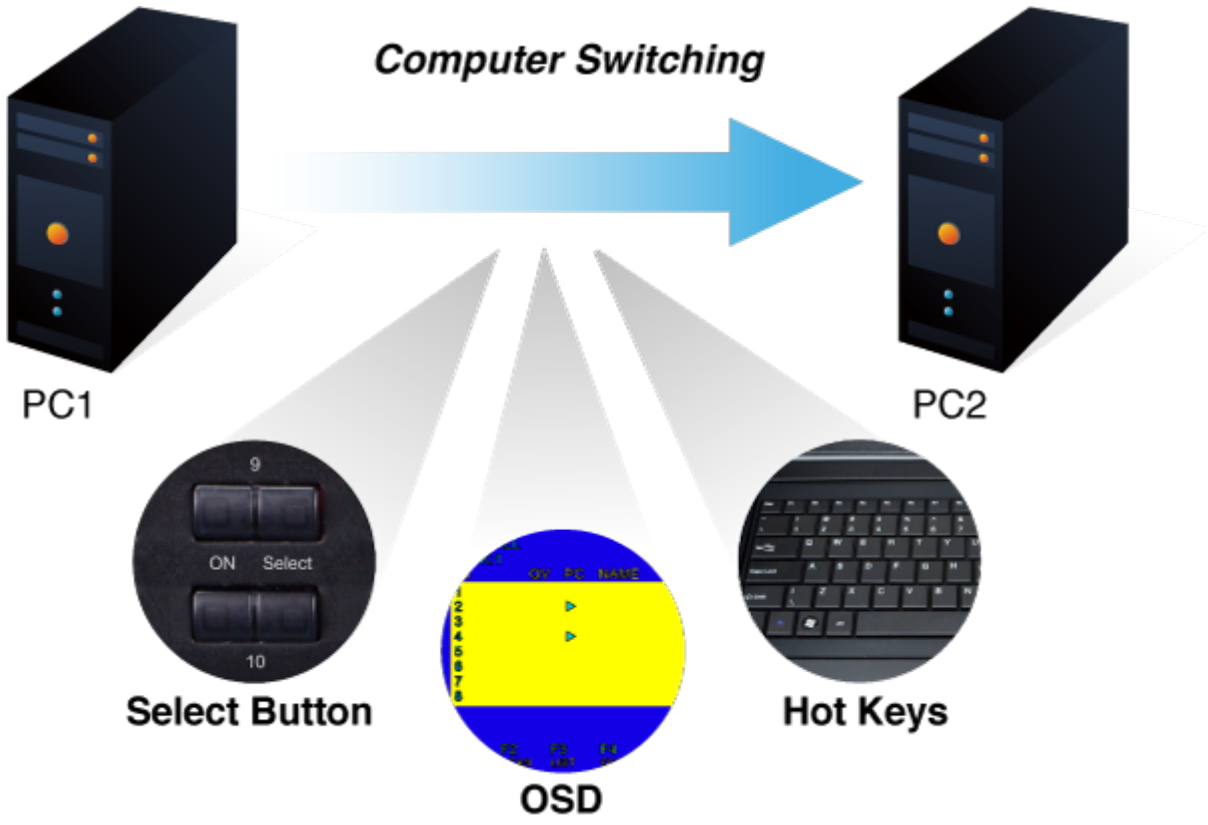

KVM přepínač pro ovládání 8 počítačů z jedné klávesnice, monitoru a myši. On Screen Displej, hot keys, skenovací režim. Je možné kaskádovat až 8 KVM přepínačů a ovládat až 64 počítačů. Součástí balení je propojovací kabel délky 1,8 m.

ZÁKLADNÍ SPECIFIKACE

Porty: 8 x HDB-15, 1 x PS/2 pro klávesnici, 1 x PS/2 pro myš, 1 x VGA HDB-15, 2 x USB typ A

Max. kaskáda: až 8 KVM pro ovládání až 64 PC

Max. rozlišení: 2048 x 1536

Napájení: DC 9 V, 1 A

KVM-210-08 Rear Panel

Max. 8 KVM Cascaded

Max. 64 PCs

KVM-210-08 Rear Panel

F6:SET

OSD ACTIVATING HOTKEY
SWITCH HOTKEY
CHANNEL DISPLAY MODE
CHANNEL DISPLAY DURATION
CHANNEL DISPLAY POSITION
SCAN DURATION
SET PASSWORD