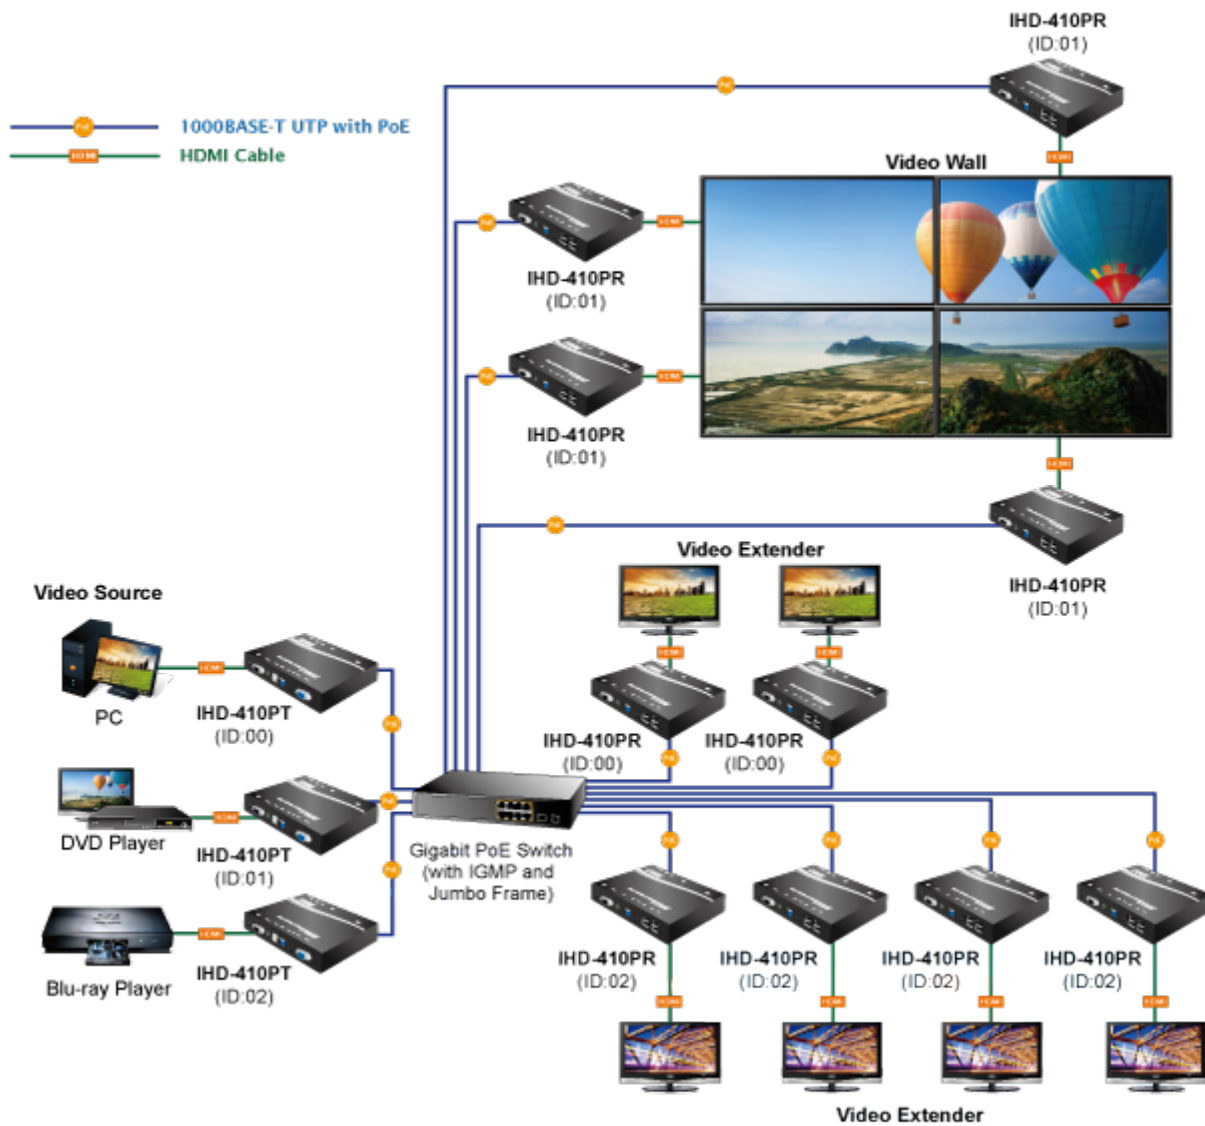

Multiple HDMLs and USB over IP Interaction Application