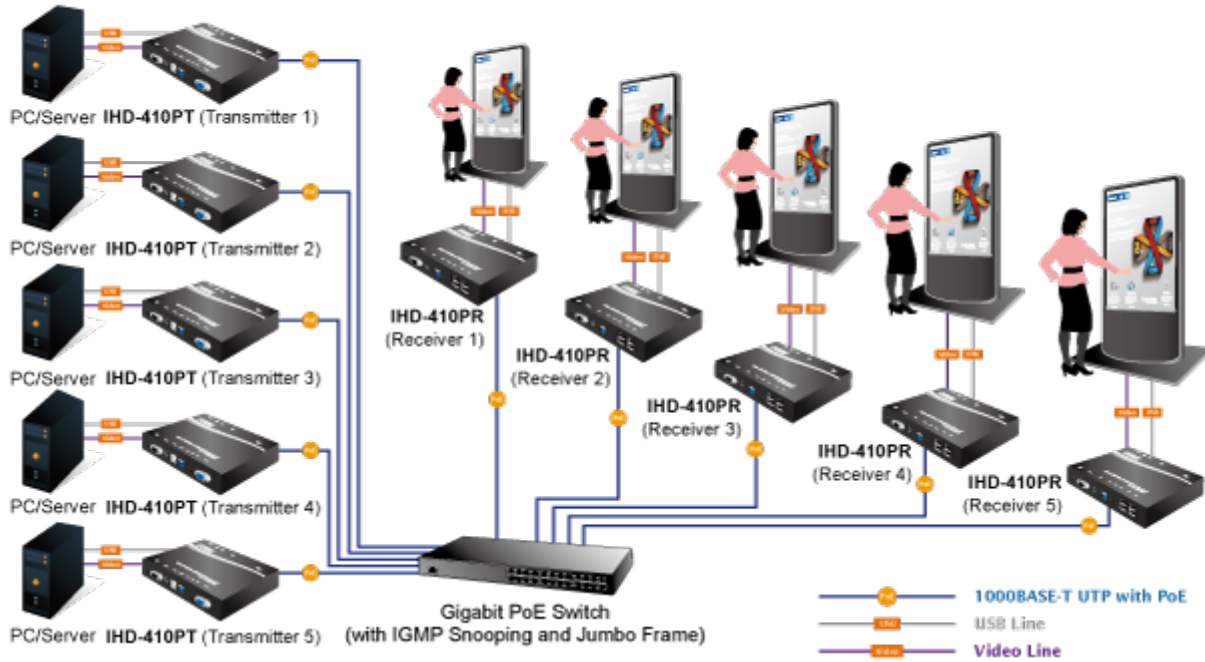

Multiple HDMLs and USB over IP Interaction Application