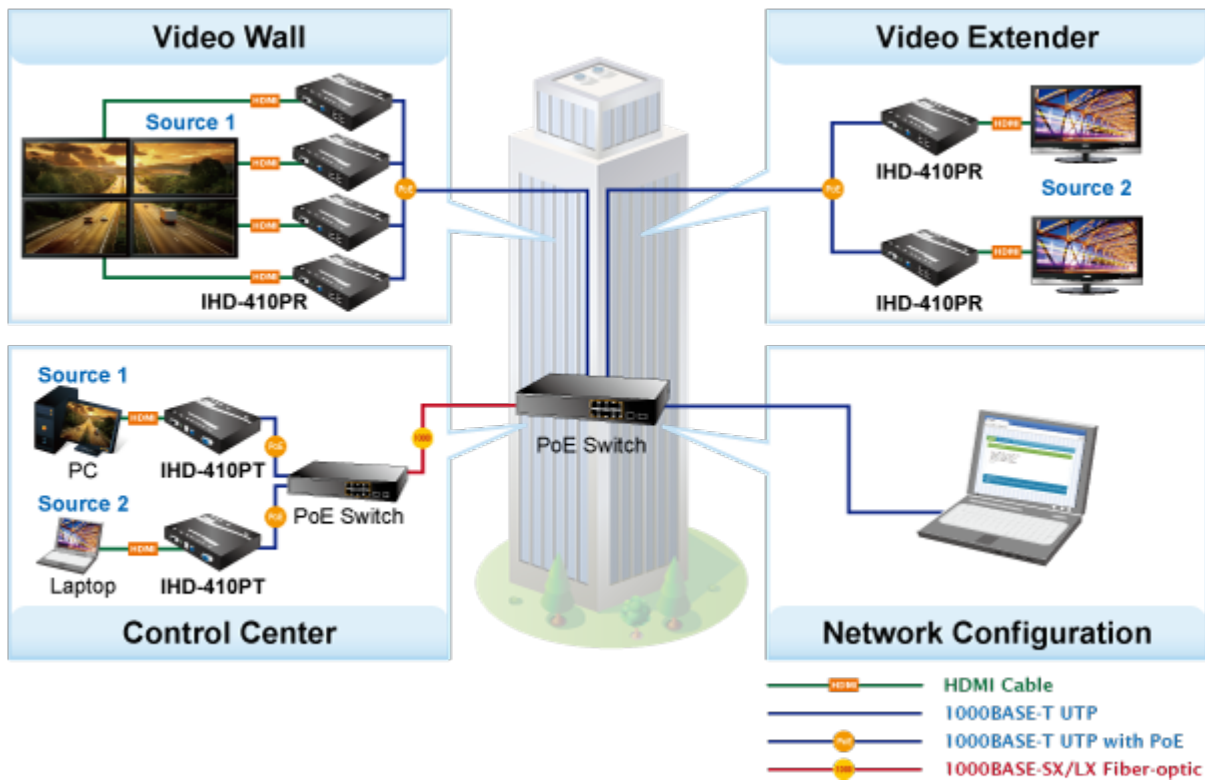

### PLANET IHD-410PR

Přijímač distribuce pro extender a videostěny přes síť LAN (ethernet), podpora rozlišení až 4K-UHD. Přenos 16 nezávislých kanálů. Podpora identifikace EDID a ochrany HDCP. Spojení bod-bod nebo multicast. Správa utilitou, IR přijímač pro ovládání, přenos RS-232, VESA montáž, napájení PoE nebo adaptérem.

Řešení pro IP distribuci video prezentací v prostředí LAN pro účely zobrazení na panelech a videostěnách. Jednotky přenosu podporují několik režimů od spojení vysílač-přijímač po multicast spojení bod vysílač-přijímače v režimech zobrazení pro jednotlivé monitory nebo videostěn. Lze přenášet ovládání z IR ovladačů nebo telemetrii přes sériovou linku pomocí RS-232. Video obraz lze zabezpečit proti zcizení obsahu metodou EDID, lze řídit kvalitu přenosu a vyhlazení videa pro kvalitní výstup.

### Vlastnosti:

- LAN port RJ-45, 1000Base-T, standardy: IEEE 802.3, IEEE 802.3u, IEEE 802.3ab
- HDMI výstup, A typ (samice), slučitelné s HDMI 1.4a
- režim přenosu vysílač-přijímače nebo vysílač-videostěna
- videostěna (videowall) 8x16 segmentů
- správa utilitou, přepínání kanálů pomocí DIP přepínače
- identifikace rozlišení dle EDID (Extended display identification data)
- zabezpečení přenosu HDCP (High-bandwidth Digital Content Protection)
- IR senzor na kabelu pro dálkové ovládání zdroje
- RS-232 pro přenos telemetrie mezi extendery

## Network Configuration