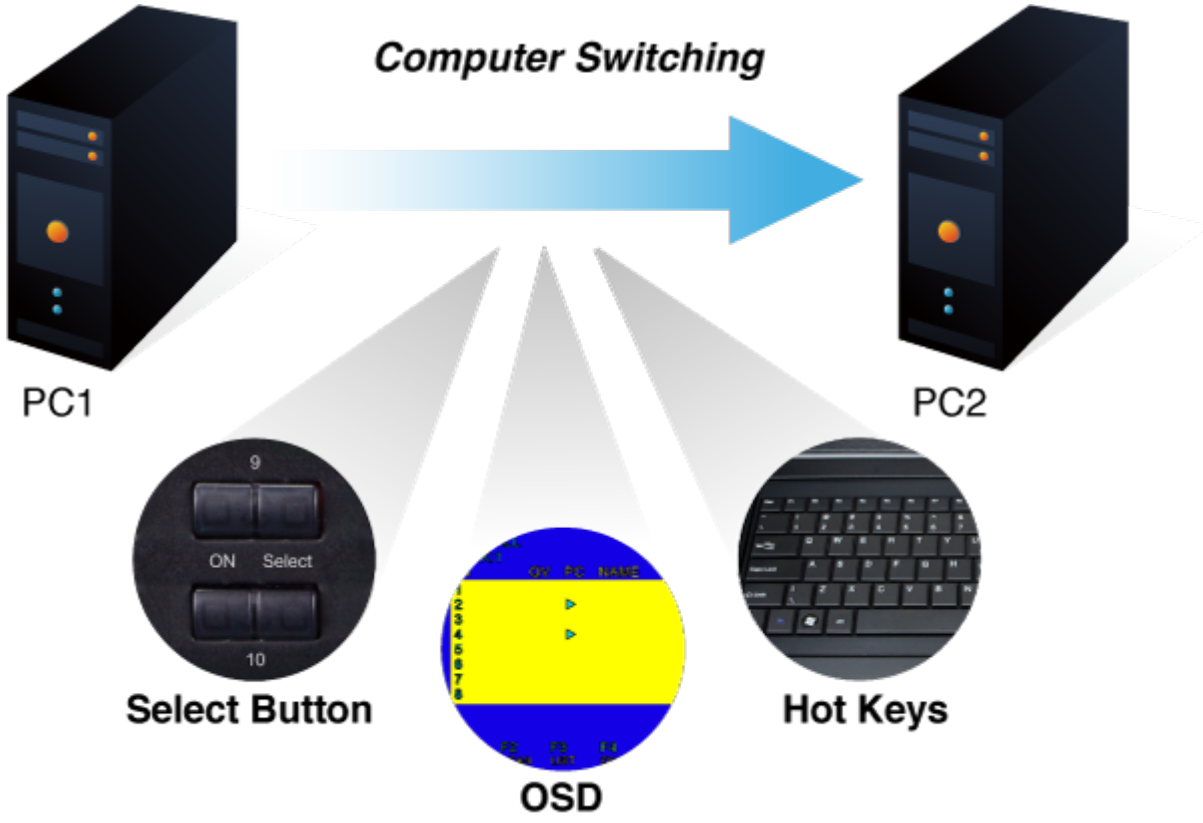

Computer Switching

PC1

PC2