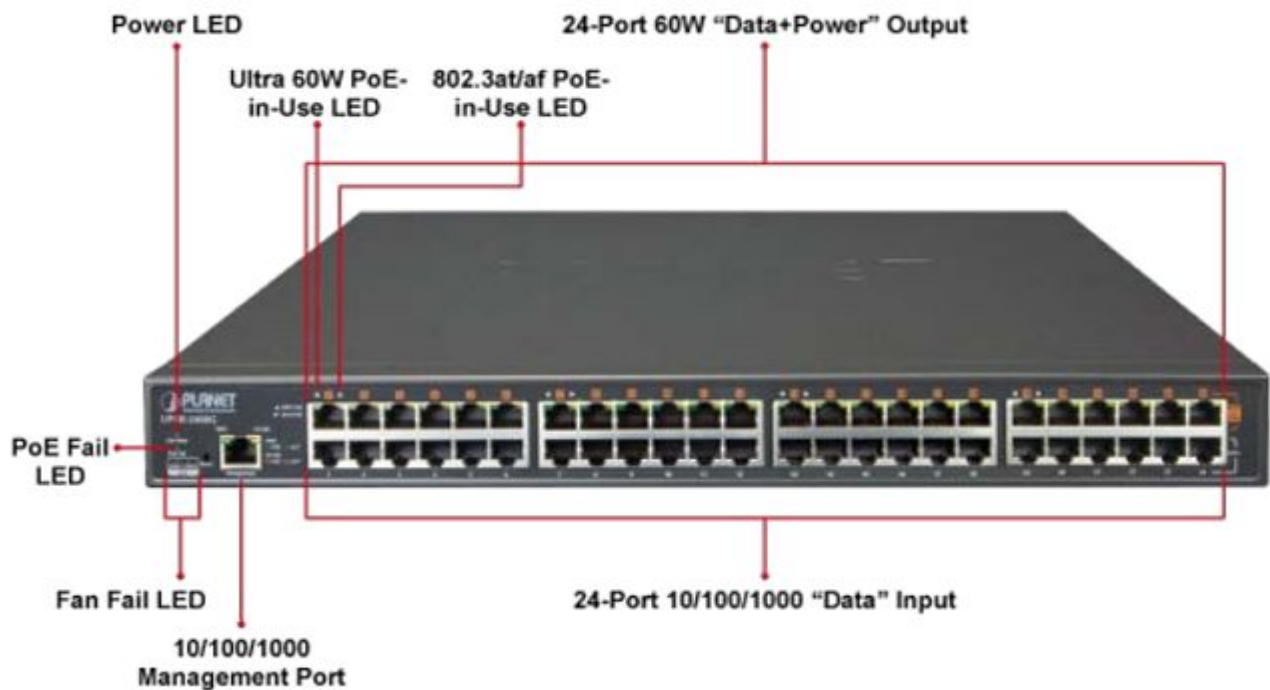

Popis

PLANET UPOE-2400G

24portový Ultra PoE+ injektor pro napájení po Ethernetovém kabelu, standard **IEEE 802.3bt PoE++ (8x až 95 W/port + 16x až 75 W/port)**, 24x port data-in, 24x port data+power out.

Web správa, watchdog, scheduler, SNMP trap. Napájení AC 230 V, instalace 19"/1U.

Ultra PoE+ (power over ethernet) Injektor HUB pro napájení vícepřikonových zařízení IEEE 802.3bt po ethernetu. Je navržen pro napájení zařízení jako jsou PTZ nebo Speedome IP kamery, WiFi přístupové body, VoIP telefony a terminálové stanice včetně LCD monitorů.

K dispozici je celkem 16 portů s **celkovým napájecím výkonem 800 W**, injektor je průchozí, napájení přidružuje na již stávající ethernet Cat5/5e/6 vedení.

ZÁKLADNÍ SPECIFIKACE

Rozhraní: 24 x RJ-45 10/100/1000 Mbps : 24 x Data input, 24 x PoE (Data + Power) output, 1 x RJ-45 port konzole