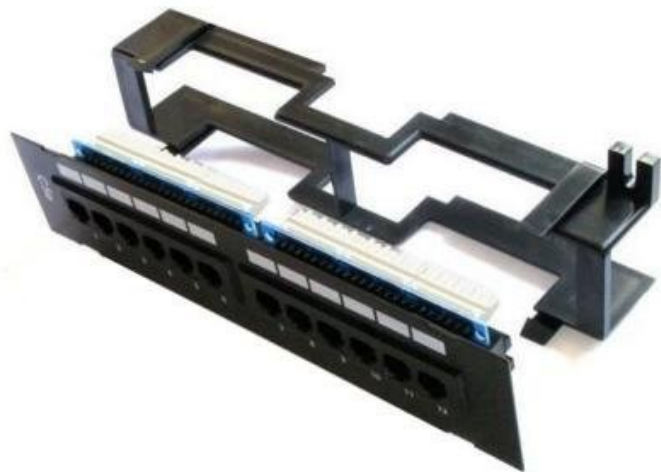

Josef Kedroníček (carnage.cz)

pc.sat.servis@email.cz

773485883

23.07.24 4:37:44

PATCH PANEL XTENDLAN PPWM-12C6U

Cena celkem:	456 Kč (bez DPH: 377 Kč)
Běžná cena:	502 Kč
Ušetříte:	46 Kč
Kód zboží:	NETXTE2518
Part No.:	PPWM-12C6U
Záruka:	26 měs.
Stav:	Nové zboží

Popis

XtendLan PPWM-12C6U

Propojovací panel, 12 portů RJ-45, narážecí kontakty normal. Čelní panel je snadno odnímatelný ze stěnového plastového rámečku.

ZÁKLADNÍ SPECIFIKACE

Počet portů: 12