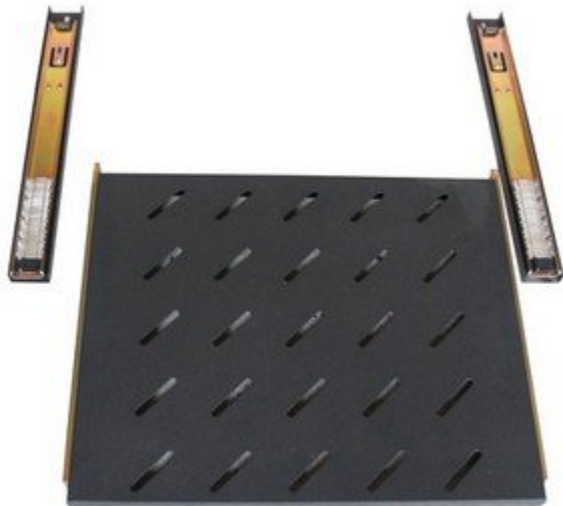

Josef Kedroníček (carnage.cz)

pc.sat.servis@email.cz

773485883

22.07.24 19:21:00

POLICE XTENDLAN BVPOLICE6055-BLACK

Cena celkem:	1 230 Kč
	(bez DPH: 1 017 Kč)
Běžná cena:	1 353 Kč
Ušetříte:	123 Kč
Kód zboží:	NETXTE3471
Part No.:	BVPOLICE6055-BLACK
Záruka:	26 měs.
Stav:	Nové zboží

Popis

XtendLan BVPOLICE6055-BLACK

Výsuvná police 550 mm určená pro montáž do stojanových rozvaděčů řady ECO a TELCO hloubky min. 800 mm. Výška 1U, nezabírá místo na čelní stojně. Nosnost 60 kg.

Polici je možno snadno celou vyjmout stlačením zámků u posuvu.

Nelze instalovat do nástěnných rozvaděčů řady WS a WD.

ZÁKLADNÍ SPECIFIKACE

Výška: 1U

Hloubka: 550 mm

Délka montážního vedení: 580 mm (min. odstup vertikálních montážních lišt)

Barva: černá