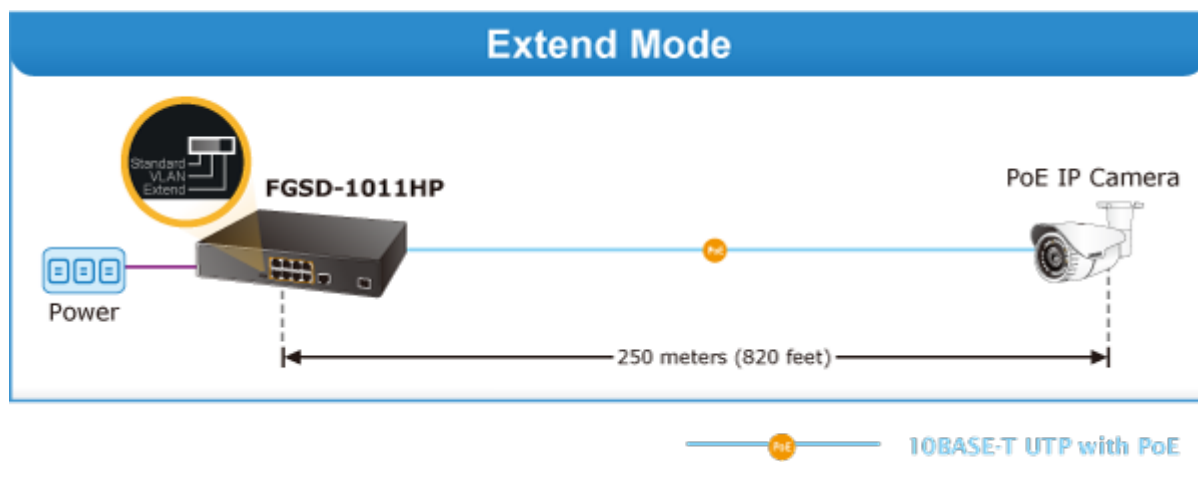

### PLANET FGSD-1011HP

PoE přepínač s výkonem 120 W, 8x 10/100Base-TX s možností napájení dalších IEEE 802.3at zařízení, dva uplink 1000Base-X porty 1x TP a 1x SFP.

DIP přepínače pro nastavení, portové VLAN, Extend mód pro spojení do 250 m včetně PoE při 10Mb/s. ESD ochrany proti přepětí a elektrostatickému nabití.

Interní zdroj AC 100~240 V, bez ventilátorů.

10portový PoE přepínač, díky 8 PoE portům umožňuje napájet další zařízení jako jsou IP kamery, VoIP telefony a desktopové switche, při přepnutí do Extend módu to je možné při rychlosti 10Mb/s až do vzdálenosti 250m (délka spojení závislá na použitém UTP vedení, konektorech a provedení; praktická zkušenost spojení <200m).

**Provozní teplota:** 0 až 50 °C

**Rozměry:** 220 x 150 x 44 mm

**Hmotnost:** 1220 g

**POE funkce:**

**Celkový napájecí výkon:** 120 W, IEEE 802.3af, IEEE 802.3at

**Počet injektorů:** 8x až 30 W

**Typ napájení:** End-span

**Pokročilé funkce:**

1. Extended mód 10 Mb/s s dosahem až 200 m