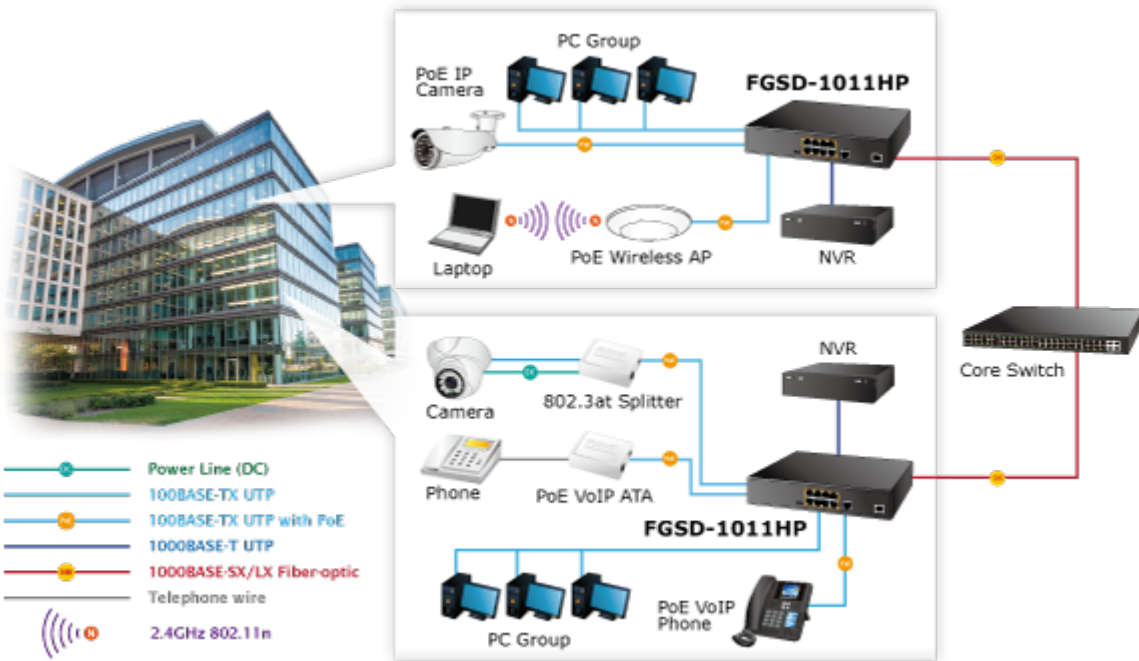

### PLANET FGSD-1011HP

PoE přepínač s výkonem 120 W, 8x 10/100Base-TX s možností napájení dalších IEEE 802.3at zařízení, dva uplink 1000Base-X porty 1x TP a 1x SFP.

DIP přepínače pro nastavení, portové VLAN, Extend mód pro spojení do 250 m včetně PoE při 10Mb/s. ESD ochrany proti přepětí a elektrostatickému nabití.

Interní zdroj AC 100~240 V, bez ventilátorů.

10portový PoE přepínač, díky 8 PoE portům umožňuje napájet další zařízení jako jsou IP kamery, VoIP telefony a desktopové switche, při přepnutí do Extend módu to je možné při rychlosti 10Mb/s až do vzdálenosti 250m (délka spojení závislá na použitém UTP vedení, konektorech a provedení; praktická zkušenost spojení <200m).

**Pokročilé funkce:**

1. Extended mód 10 Mb/s s dosahem až 200 m

## VLAN Isolation Mode

 100BASE-TX UTP with PoE  
 100BASE-T UTP

-  Power Line (DC)
-  100BASE-TX UTP
-  100BASE-TX UTP with PoE
-  100BASE-T UTP
-  1000BASE-SX/LX Fiber-optic
-  Telephone wire
-  2.4GHz 802.11n