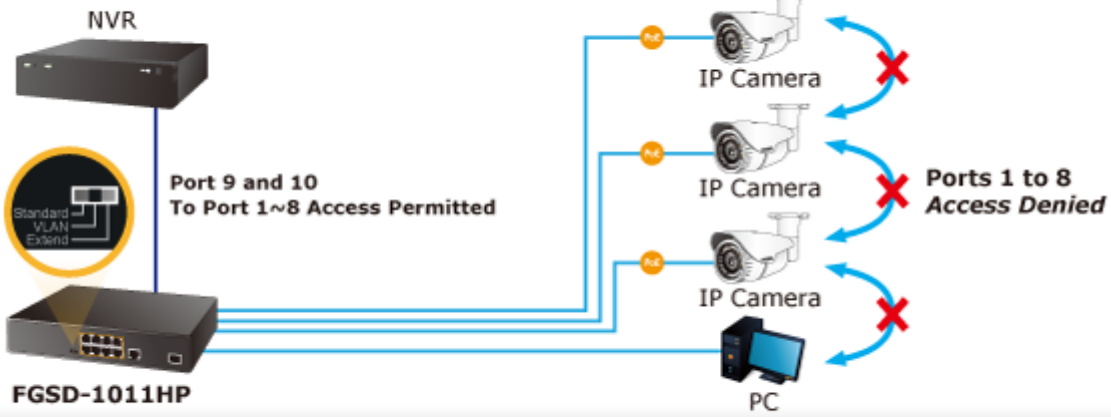

VLAN Isolation Mode

100BASE-TX UTP with PoE
100BASE-T UTP