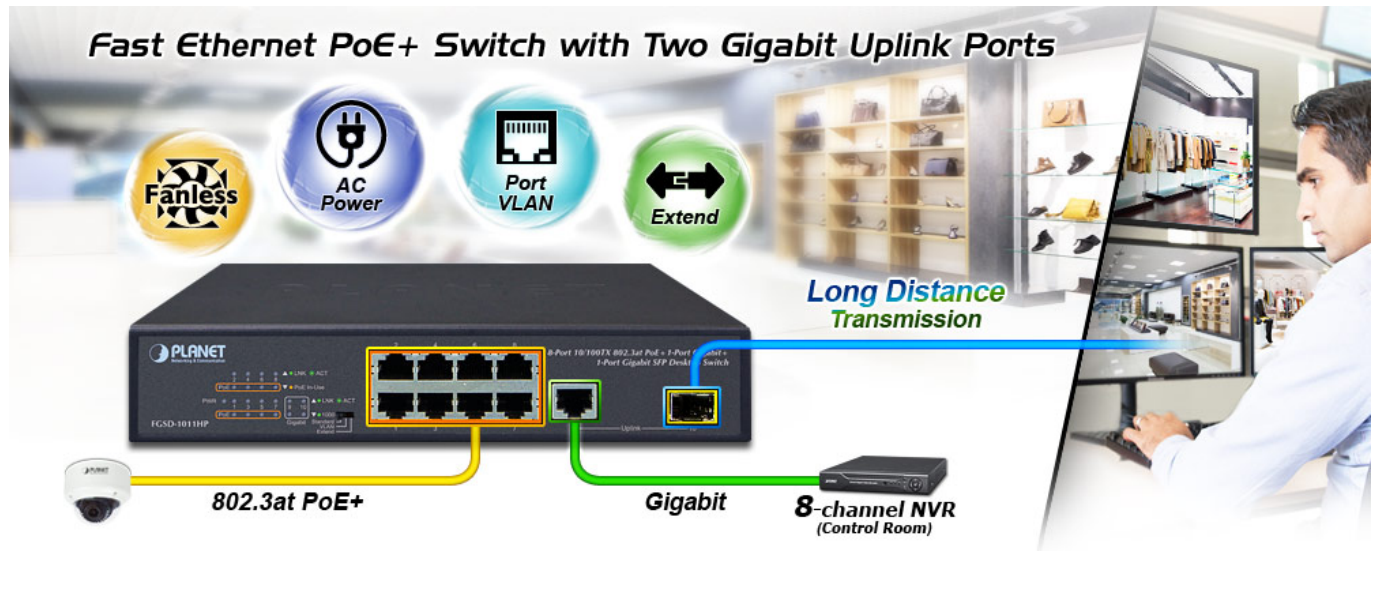

POE funkce:

Celkový napájecí výkon: 120 W, IEEE 802.3af, IEEE 802.3at

Počet injektorů: 8x až 30 W

Typ napájení: End-span

Pokročilé funkce:

1. Extended mód 10 Mb/s s dosahem až 200 m