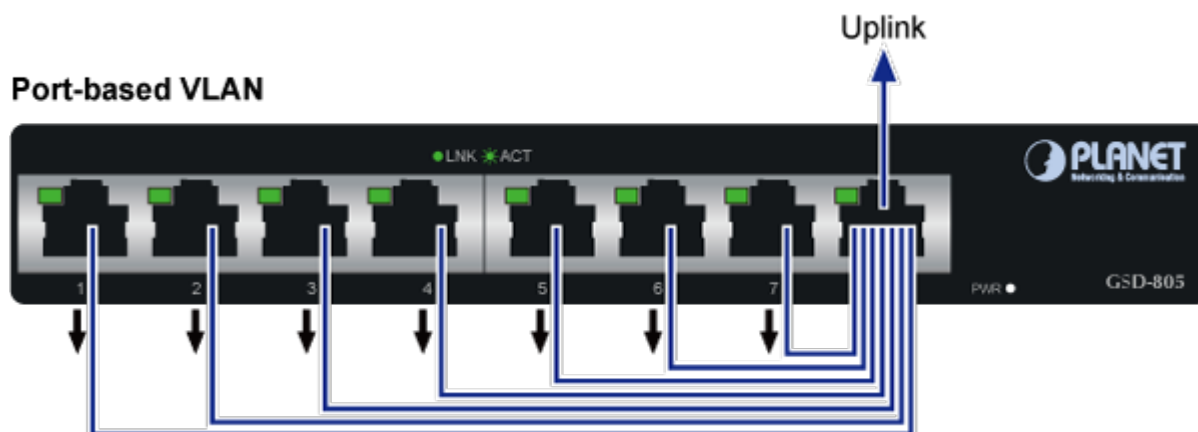

Popis

PLANET GSD-805v2

8portový Gigabitový desktopový přepínač. Portové VLAN s možnou izolací portů. ESD+EFT ochrany proti elektrostatické a přepětí. Energeticky úsporný dle IEEE 802.3az. Kovová skříň, interní napájecí zdroj, bez ventilátorů.

Gigabitové přepínače v miniaturním provedení pro stolní použití. Mají plnou propustnost, jsou neblokující, vybaveny architekturou Store and Forward.