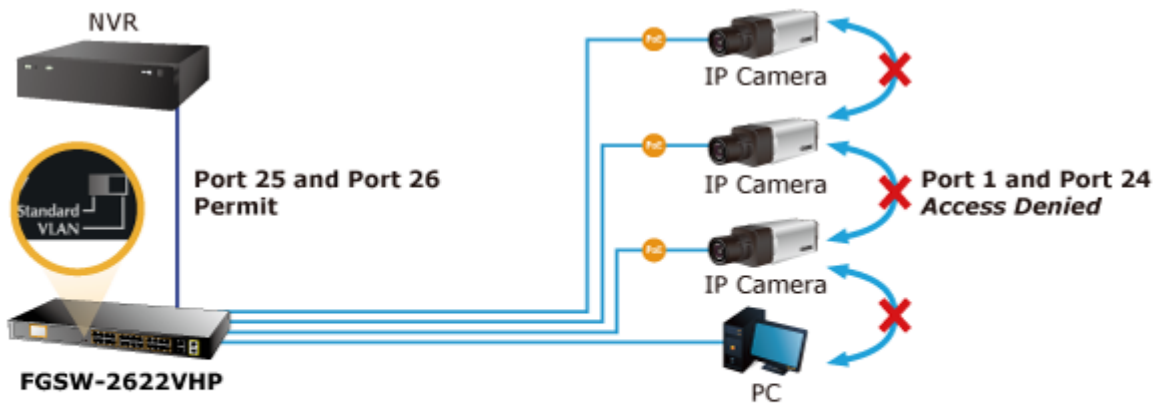

VLAN Isolation Mode