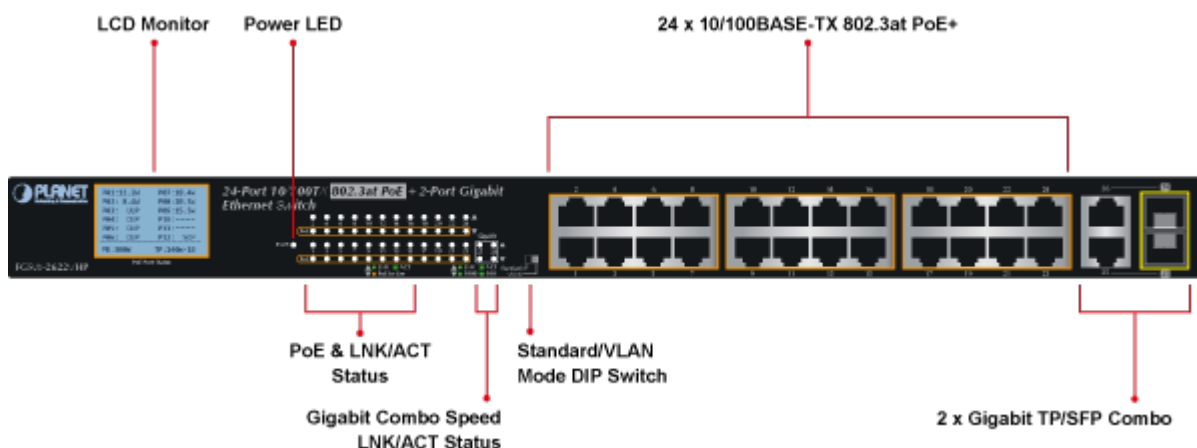

## SWITCH PLANET FGSW-2622VHP

Cena celkem:	<b>8 444 Kč</b>
	<b>(bez DPH: 6 979 Kč)</b>
Běžná cena:	<b>9 289 Kč</b>
Ušetříte:	<b>844 Kč</b>
Kód zboží:	NETPLA1570
Part No.:	FGSW-2622VHP
Záruka:	38 měs.
Stav:	Nové zboží

### Planet FGSW-2622VHP

2 Gigabitové porty 1000Base-Tp/SFP. 24 portů 10/100Base-TX s možností napájení dalších IEEE 802.3at zařízení, celkový výkon 300W.

LCD displej pro info o napájení, portové VLAN. ESD ochrany, interní AC zdroj.

Jedná se o 24portový 10/100Mbit fast ethernet switch se 2x Gigabitovými TP/SFP rozhraními. Umožňuje napájet další zařízení jako jsou IP kamery, VoIP telefony a WiFi přístupové body. Zařízení disponuje plně propustnou rychlou interní páteří sběrnicí. Gigabitová rozhraní poskytují další možnosti rozšiřitelnosti, flexibility a integrace v síti. LCD displej na předním panelu informuje o aktuálním vytížení PoE.

## Fyzické vlastnosti:

**Porty:** 24 x RJ-45 10/100BASE-TX, 2 x RJ-45 10/100/1000BASE-T, 2 x miniGBIC SFP 10000BASE-SX/LX

**Paměť:** 8k MAC adres

**Propustnost:** sběrnice 12,8 Gbps, provozně 9,5 Mpps (64B)