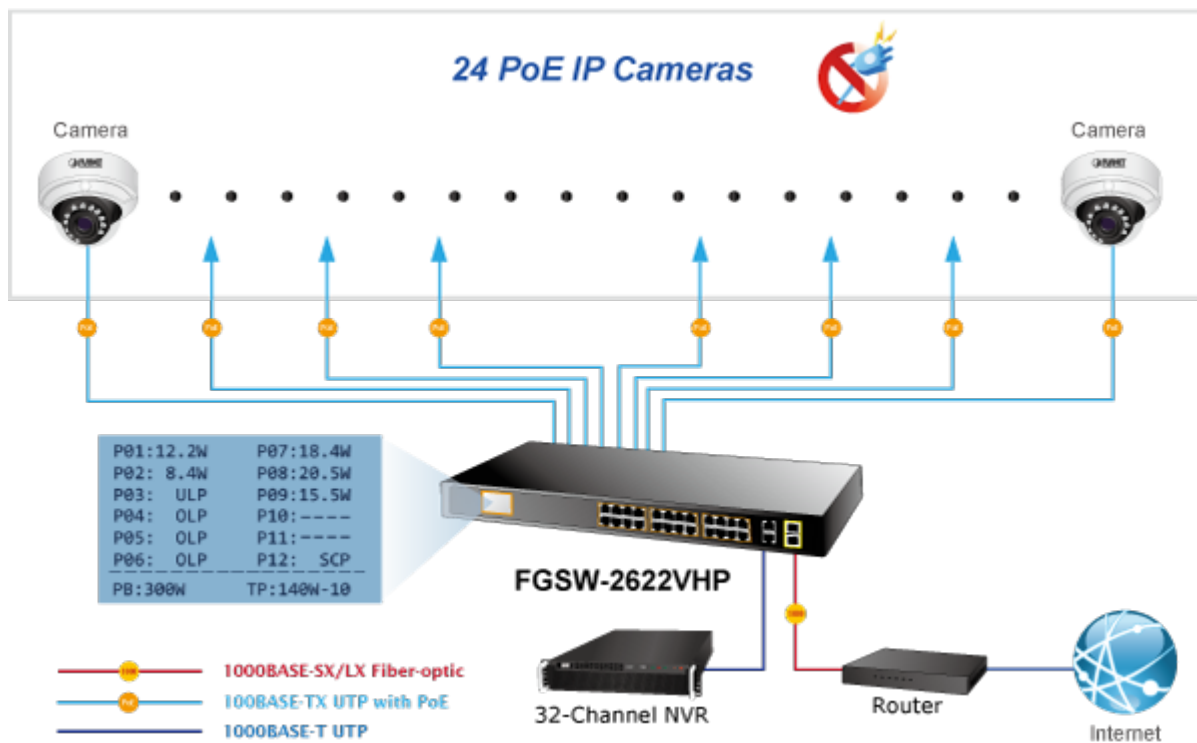

Jedná se o 24portový 10/100Mbit fast ethernet switch se 2x Gigabitovými TP/SFP rozhraními. Umožňuje napájet další zařízení jako jsou IP kamery, VoIP telefony a WiFi přístupové body. Zařízení disponuje plně propustnou rychlou interní páteří sběrnicí. Gigabitová rozhraní poskytují další možnosti rozšiřitelnosti, flexibility a integrace v síti. LCD displej na předním panelu informuje o aktuálním vytížení PoE.

## POE funkce:

**Celkový napájecí výkon:** IEEE 802.3af, IEEE 802.3at, 300 W

**Počet injektorů:** 24 x až 30 W

**Typ napájení:** End-span

## Pokročilé funkce:

1. automatická detekce napájených zařízení