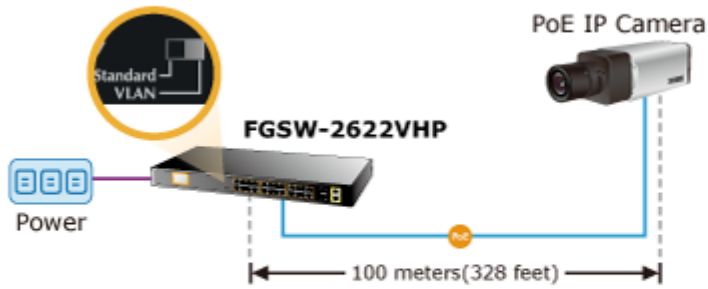

Default PoE Mode