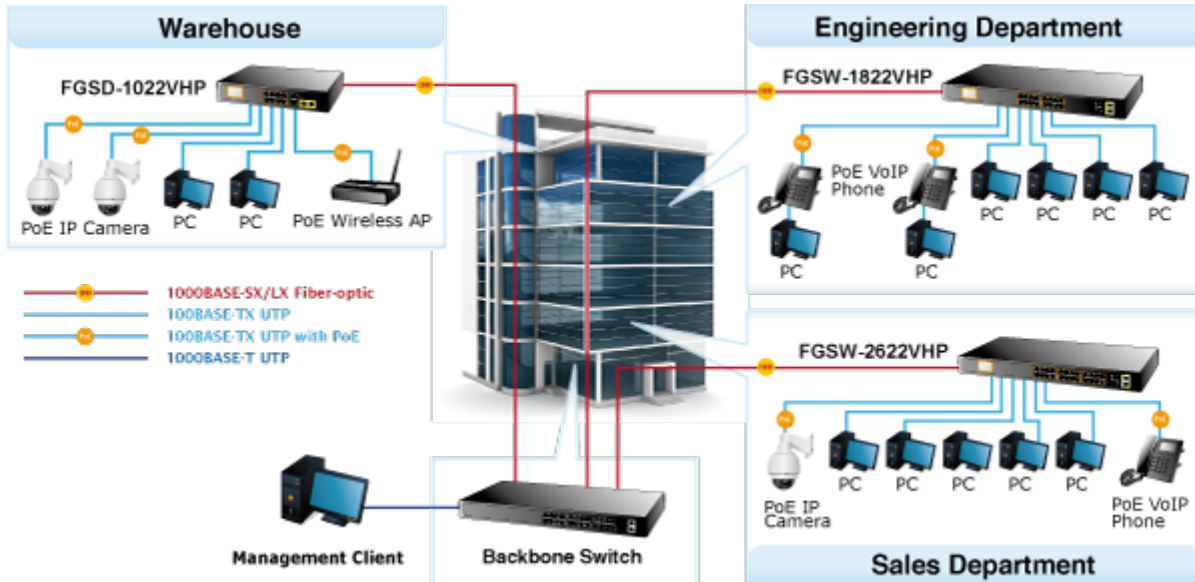

VLAN Isolation Mode