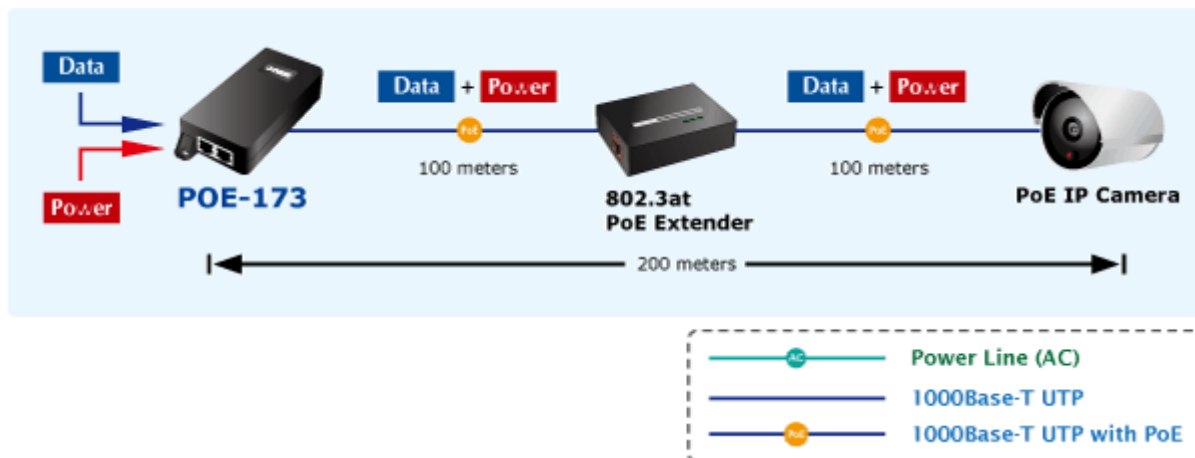

[Manuál](#)

[Ostatní download](#)