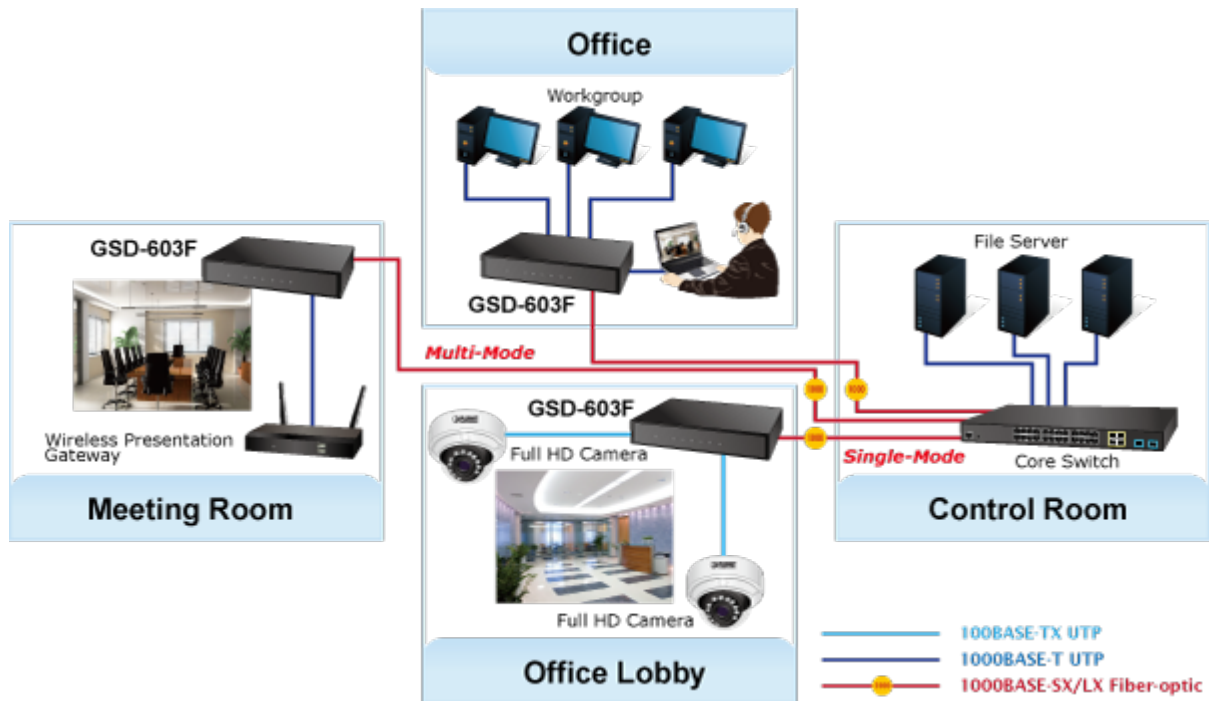

PLANET GSD-603F

Gigabitový desktopový přepínač s 5x metalickými porty (RJ-45) a 1x SFP slotem pro instalaci optických modulů. Autodetekce rychlosti a typu kabelu. Kovová skříň. Napájení externě DC 5V. Podpora snížené spotřeby EuP (Energy-using Products).

Gigabitový přepínač pro interní instalaci nebo i do 10" rozvaděčů. Disponuje možností instalace jednoho gigabitového MiniGBIC modulu.

Podporuje novou direktivu EU ohledně příkonu síťových a koncových zařízení EuP (Energy-using Products), řídí vnitřní spotřebu proudu na základě vytížení ethernet portů.

ZÁKLADNÍ SPECIFIKACE

Fyzické vlastnosti:

Porty: 5 x RJ-45 10/100/1000BASE-T, 1 x SFP 1000BASE-X

Paměť: 2k MAC adres, buffer 1,5Mb

Propustnost: sběrnice 12 Gbps, provozně 8,9 Mpps (64B)

Podpora přenosu: JumboFrame 9K

Provedení: Desktop

Napájení: externí 5V DC, celkový příkon do 4,1 W

Ochrana: ne

Provozní teplota: 0°C - 50°C

Rozměry: 162 x 102 x 28 mm

Hmotnost: 398 g

Intelligent Power Savings

[Manuál](#)