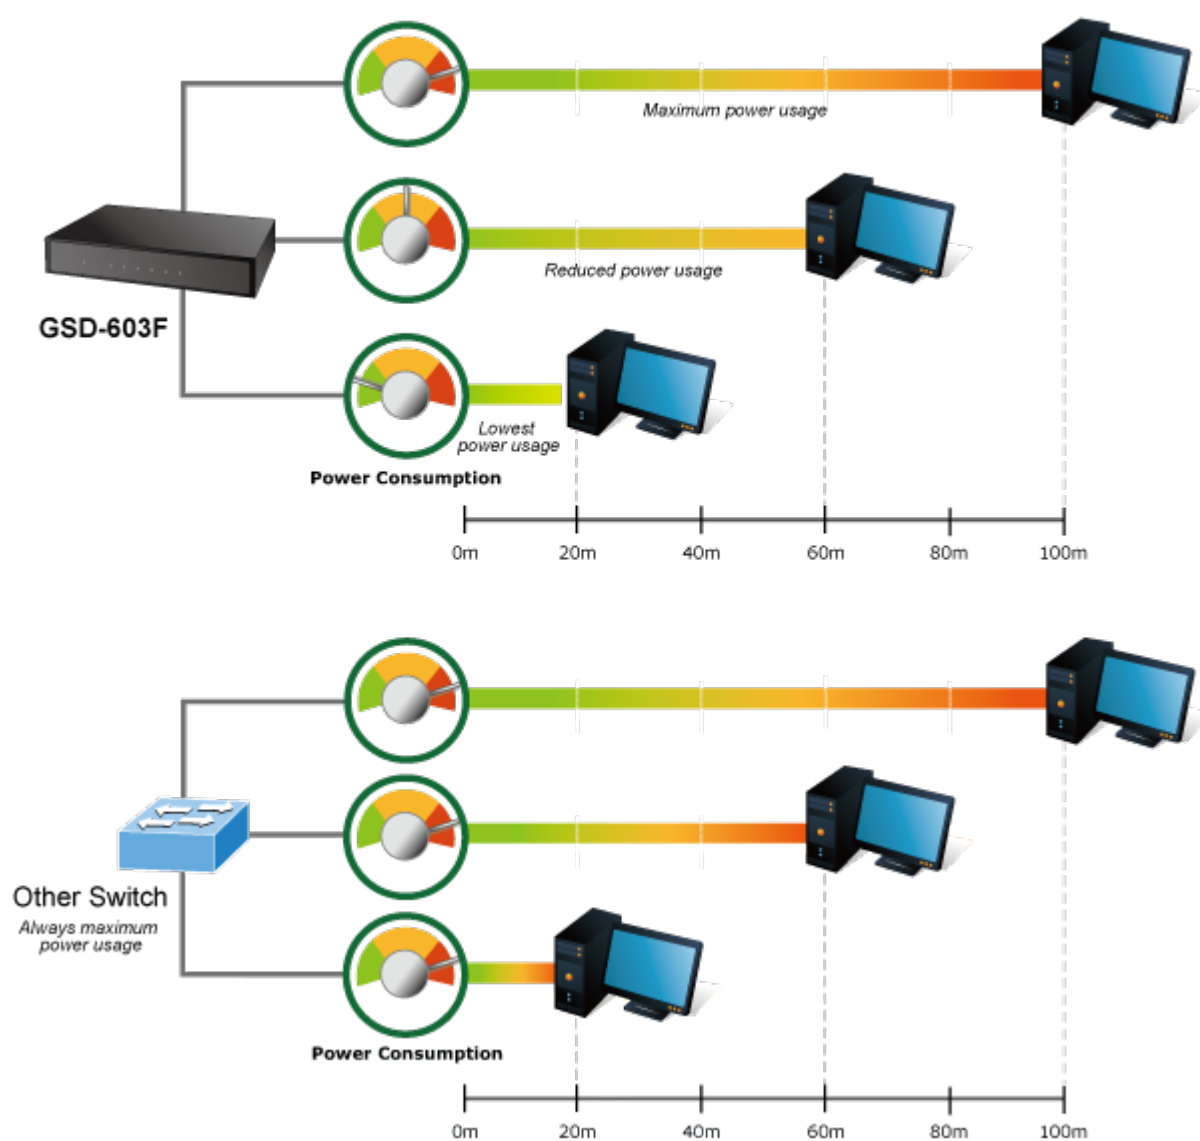

PLANET GSD-603F

Gigabitový desktopový přepínač s 5x metalickými porty (RJ-45) a 1x SFP slotem pro instalaci optických modulů. Autodetekce rychlosti a typu kabelu. Kovová skříň. Napájení externě DC 5V. Podpora snížené spotřeby EuP (Energy-using Products).

Gigabitový přepínač pro interní instalaci nebo i do 10" rozvaděčů. Disponuje možností instalace jednoho gigabitového MiniGBIC modulu.

Podporuje novou direktivu EU ohledně příkonu síťových a koncových zařízení EuP (Energy-using Products), řídí vnitřní spotřebu proudu na základě vytížení ethernet portů.

ZÁKLADNÍ SPECIFIKACE

Fyzické vlastnosti:

Porty: 5 x RJ-45 10/100/1000BASE-T, 1 x SFP 1000BASE-X

Paměť: 2k MAC adres, buffer 1,5Mb

Propustnost: sběrnice 12 Gbps, provozně 8,9 Mpps (64B)

Podpora přenosu: JumboFrame 9K

Provedení: Desktop

Napájení: externí 5V DC, celkový příkon do 4,1 W

Ochrana: ne

Provozní teplota: 0°C - 50°C

Rozměry: 162 x 102 x 28 mm

Hmotnost: 398 g

Intelligent Power Savings

[Manuál](#)