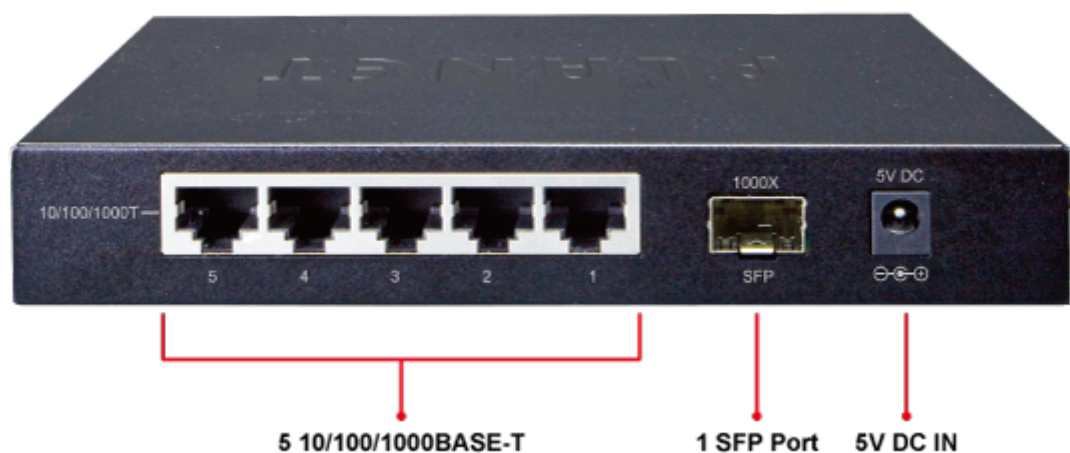

SWITCH PLANET GSD-603F

Cena celkem:

872 Kč
(bez DPH: 721 Kč)

Běžná cena:

959 Kč

Ušetříte:

87 Kč

Kód zboží:

PLANET GSD-603F

Gigabitový desktopový přepínač s 5x metalickými porty (RJ-45) a 1x SFP slotem pro instalaci optických modulů. Autodetekce rychlosti a typu kabelu. Kovová skříň. Napájení externě DC 5V. Podpora snížené spotřeby EuP (Energy-using Products).

Gigabitový přepínač pro interní instalaci nebo i do 10" rozvaděčů. Disponuje možností instalace jednoho gigabitového MiniGBIC modulu.

Podporuje novou direktivu EU ohledně příkonu síťových a koncových zařízení EuP (Energy-using Products), řídí vnitřní spotřebu proudu na základě vytížení ethernet portů.

ZÁKLADNÍ SPECIFIKACE

Fyzické vlastnosti:

Porty: 5 x RJ-45 10/100/1000BASE-T, 1 x SFP 1000BASE-X

Paměť: 2k MAC adres, buffer 1,5Mb

Propustnost: sběrnice 12 Gbps, provozně 8,9 Mpps (64B)

Podpora přenosu: JumboFrame 9K