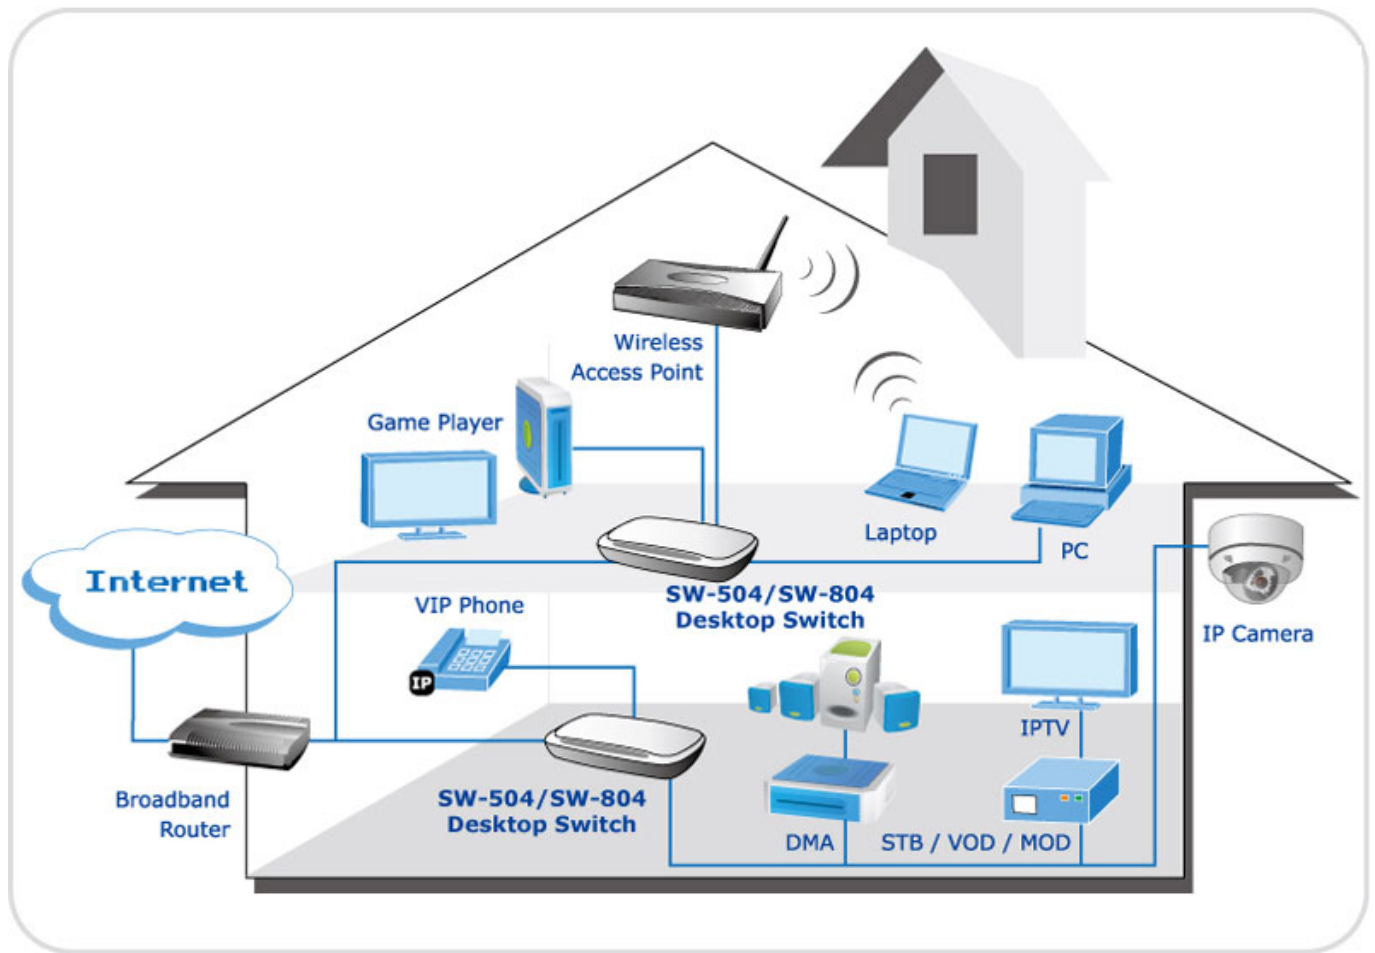

[Manuál](#)

[Ostatní download](#)