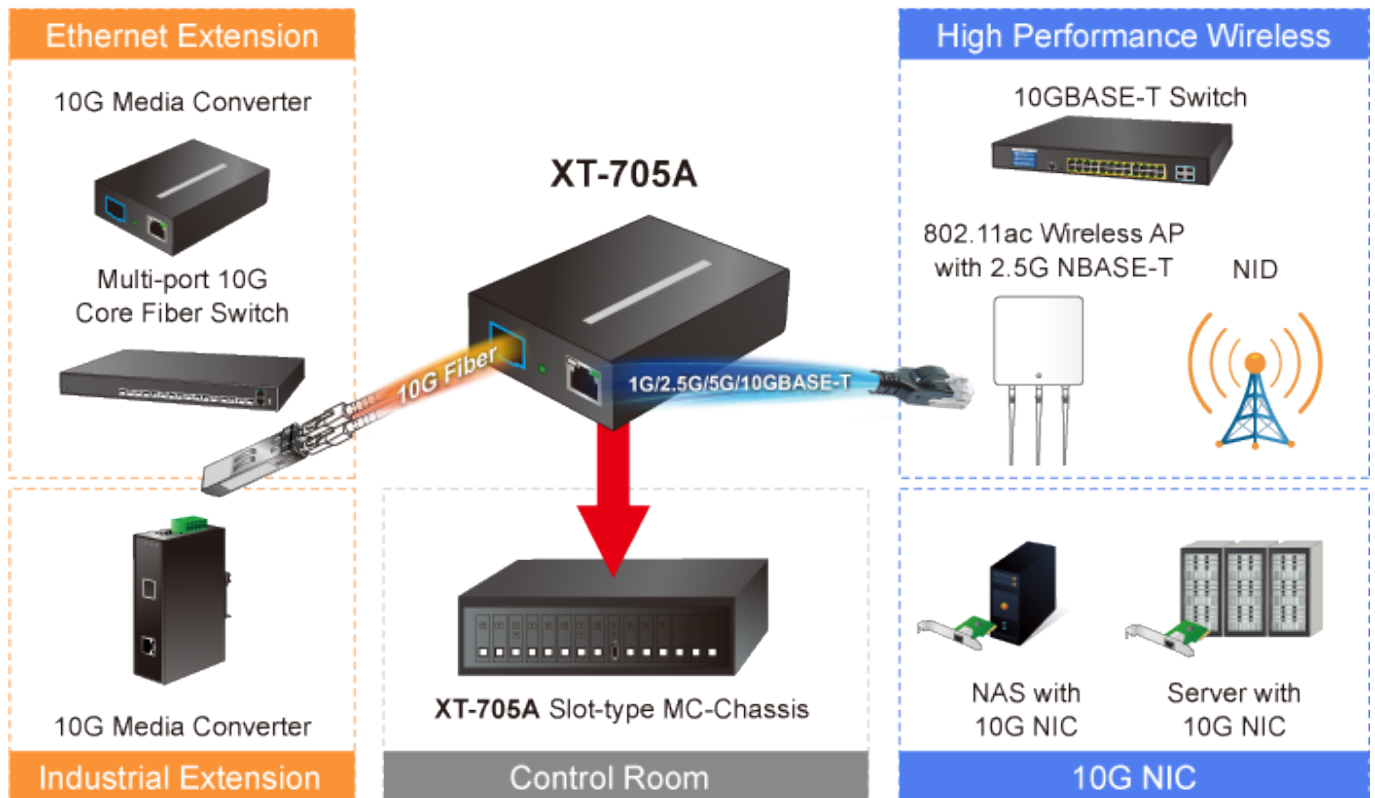

10Gbps Fiber to Copper Media Converter Application

Díky spolehlivosti je zaručena vysoká přenosová rychlost bez rizika ztráty paketů při extrémní rychlosti. Samozřejmostí je ochrana až 6 KV DC ESD. Další výhodou je nízká spotřeba 3,75 W při plné zátěži.

ZÁKLADNÍ SPECIFIKACE

Fyzické vlastnosti:

Porty: 1 x RJ-45 100/1000/2,5G/5G/10GBASE-T, 1 x SFP+ 10GBASE-XR

Podpora přenosu: JumboFrame 16K

Propustnost: sběrnice 20 Gbps, provozně 2,48 Mpps (64B)

Tabulka záznamů: 9K MAC adres

Provedení: vnitřní

Napájení: zdroj 5V DC, 2A max., celkový příkon do 3,75 W

Ochrana: ESD 6 KV DC

Provozní teplota: 0 až 50°C

Rozměry: 94 x 70 x 26 mm

Hmotnost: 180 g

Příklad zapojení: