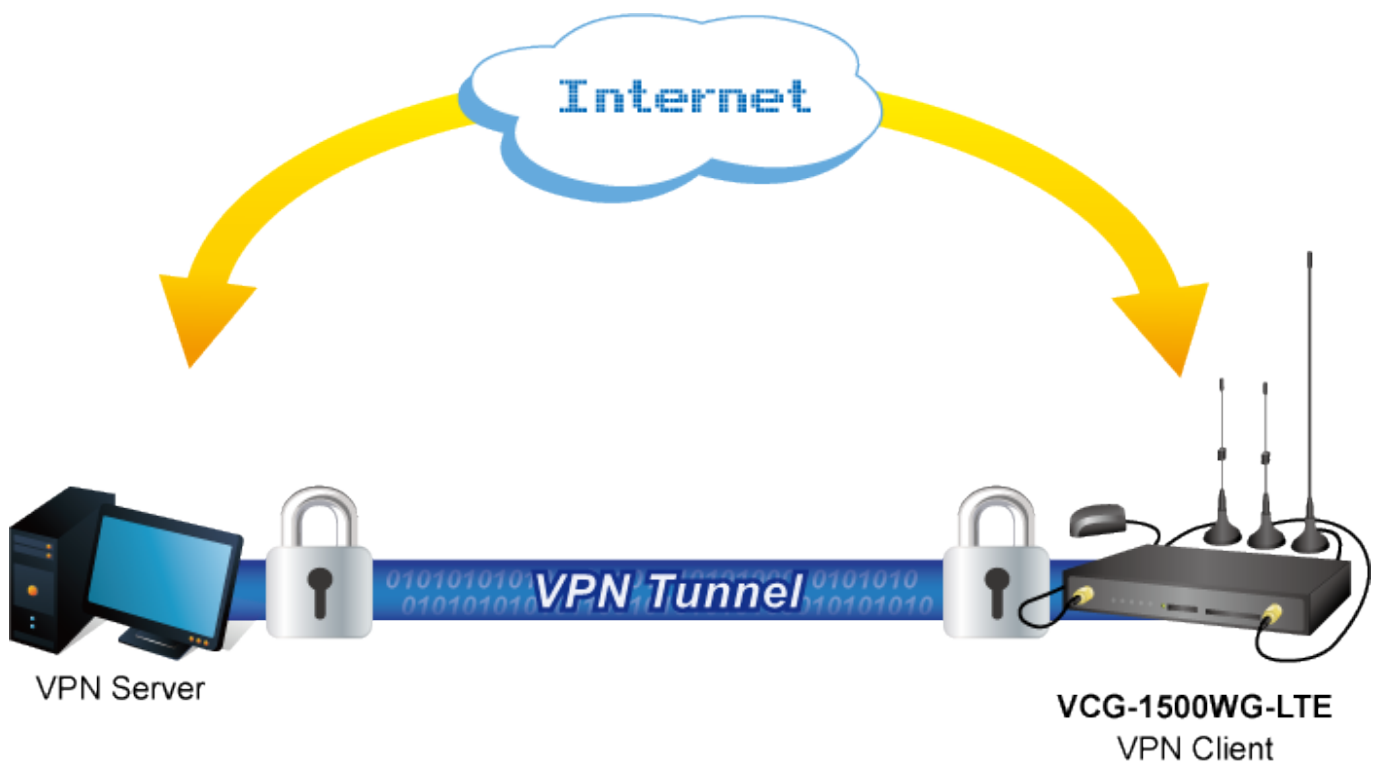

### PLANET VCG-1500WG-LTE

Mobilní brána pro náročné aplikace a nasazení jako IoV (Internet ve vozidlech). Disponuje bezdrátovou technologií 4G/LTE, Wi-Fi a GPS navigací. Zařízení dále nabízí pět ethernetových portů (4 LAN porty a 1 WAN port), technologii VPN a řízení šířky pásma, které umožňuje připojení k veřejné síti a umožňuje tak cestujícím přístup k internetu. Obsahuje rovněž jeden slot pro SIM kartu, 1 x konzolový port, 2 x slot pro karty TF. Kovové pouzdro má stupeň krytí IP30. Napájení DC 6 - 32 V. Součástí balení jsou montážní konzoly pro vozidla.

### Bezdrátové funkce:

**Standard:** IEEE 802.11b/g/n 2.4GHz

**Bezdrátový režim:** Access Point

**Přenosová rychlost:** 300 Mb/s

**Šifrování:** ano, 64/128-bit WEP, WPA, WPA-PSK, WPA2, WPA2-PSK

**Dosah:** až 150 m

### Funkce administrace:

**Správa:** konzole, Telnet, Web

**Zabezpečení sítě:** podporuje IP, URL a MAC filtr

**Podpora VPN:** ano, GRE, PPTP, IPSec, L2TP

**QoS:** Bandwidth management  
**Způsob připojení WAN:** PPPoE, Static, DHCP client