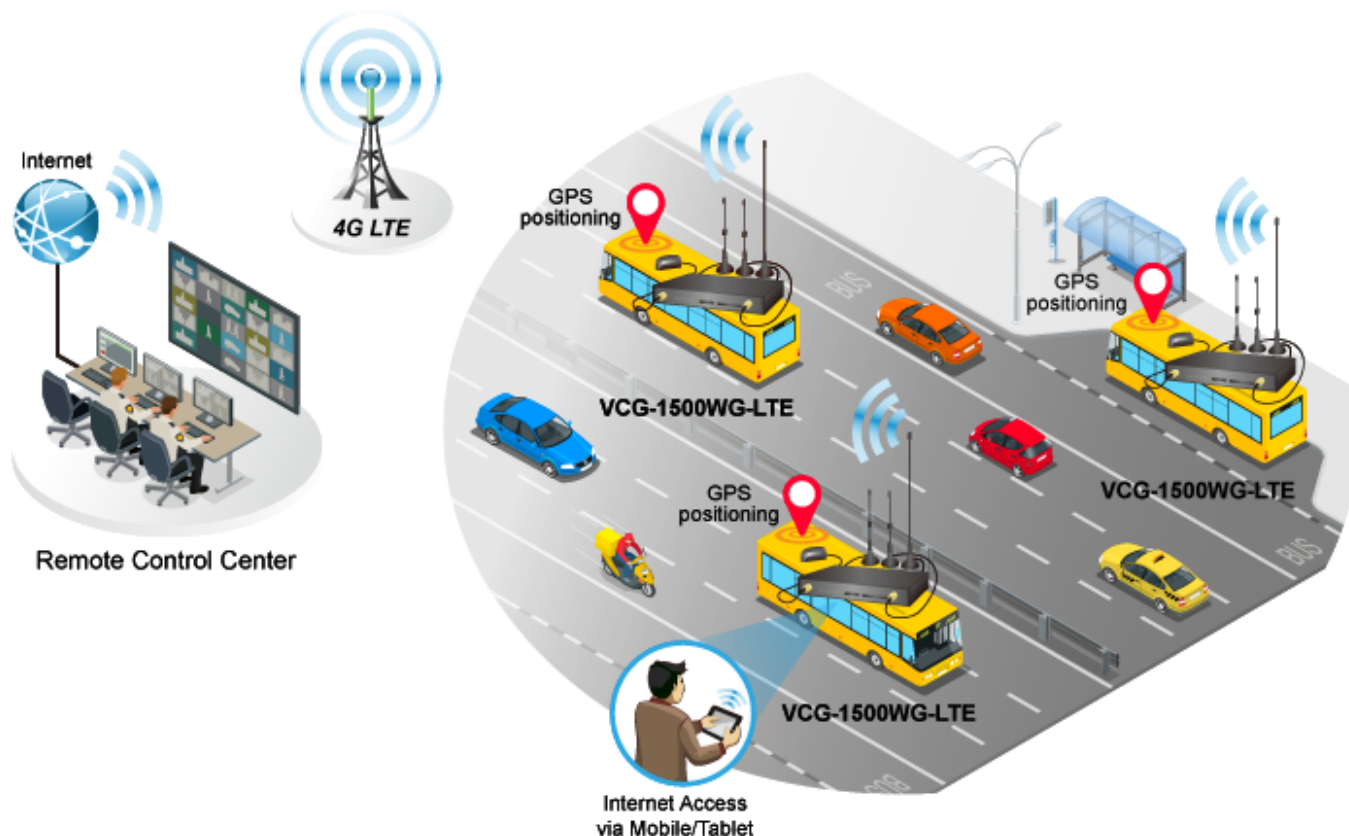

## MOBILNÍ BRÁNA PLANET VCG-1500WG-LTE

Cena celkem:	<b>9 149 Kč</b> <b>(bez DPH: 7 561 Kč)</b>
Běžná cena:	<b>10 063 Kč</b>
Ušetříte:	<b>915 Kč</b>
Kód zboží:	NETPLA2123
Part No.:	VCG-1500WG-LTE-EU
Záruka:	38 měs.
Stav:	Nové zboží

### PLANET VCG-1500WG-LTE

Mobilní brána pro náročné aplikace a nasazení jako IoV (Internet ve vozidlech). Disponuje bezdrátovou technologií 4G/LTE, Wi-Fi a GPS navigací. Zařízení dále nabízí pět ethernetových portů (4 LAN porty a 1 WAN port), technologii VPN a řízení šířky pásma, které umožňuje připojení k veřejné síti a umožňuje tak cestujícím přístup k internetu. Obsahuje rovněž jeden slot pro SIM kartu, 1 x konzolový port, 2 x slot pro karty TF. Kovové pouzdro má stupeň krytí IP30. Napájení DC 6 - 32 V. Součástí balení jsou montážní konzoly pro vozidla.

Podporuje vícepásmové připojení s FDD LTE / TDD LTE / WCDMA / GSM / LTE Cat4. Jedna odpojitelná anténa pro mobilní připojení 4G/LTE. LED indikace stavu připojení 3G/4G. Dvě odpojitelné antény pro Wi-Fi připojení 4G/LTE. Kompatibilní s IEEE 802.11b/g/n 2,4GHz. 64-/128-bit WEP, WPA/WPA2 and WPA-PSK/WPA2-PSK (TKIP/AES šifrování). LED indikace stavu.