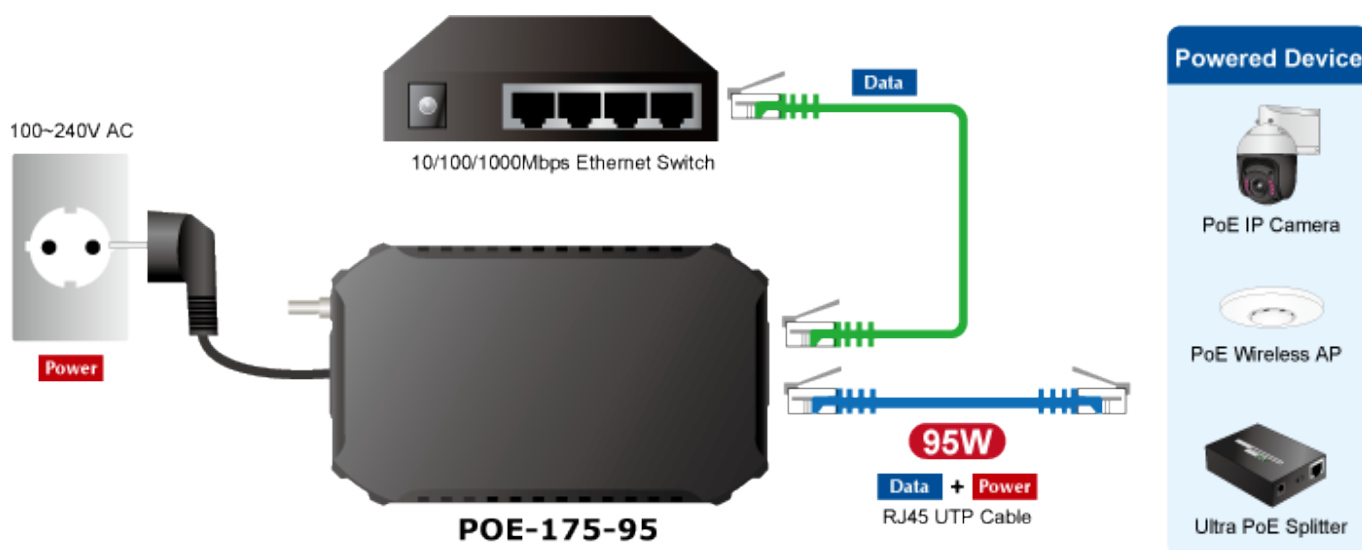

Popis

PLANET POE-175-95

PoE injektor s vysokým výkonem až 95 W dle specifikace 802.3bt. Je navržen speciálně pro rostoucí požadavky odběru elektrické energie zařízeními, jak jsou například PTZ kamery, all-in-one počítače, nebo ostatní síťová zařízení požadující dostatečný přísun energie.

POE-175-95 přenáší data a elektrickou energii 54 V DC přes kabely se zkroucenými páry, jako 95wattový PoE injektor a připojený rozbočovač Ultra Power over Ethernet, POE-172S, oddělí digitální data a napájení do tří volitelných výstupů (12 V / 19 V / 24 V DC) se vzdáleností až 100 metrů.

V případě, že zařízení plně nesplňují standardy IEEE 802.3af/at/bt lze injektor jednoduše přepnout do kompatibilního režimu, což signalizují přítomné LED diody. Další LED indikace signalizuje právě použitý výkon PoE injektoru.

Provozní teplota: 0 až 50 °C

Rozměry: 170 × 100 × 40 mm

Hmotnost: 480 g

Detail indikačních LED diod:

PoE Power Usage Display

Příklady použití: