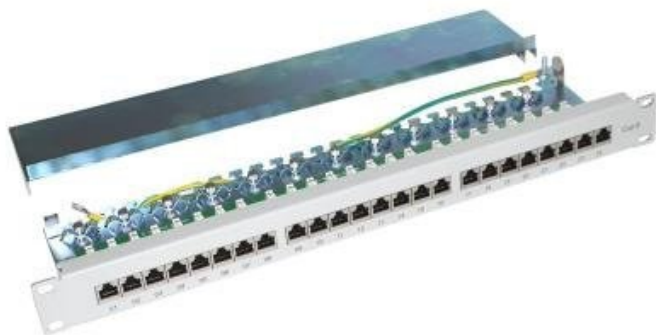

Josef Kedroníček (carnage.cz)

pc.sat.servis@email.cz

773485883

22.07.24 18:28:11

XTENDLAN XL-PP19-24C6S-A-GREY

Cena celkem:	1 249 Kč (bez DPH: 1 032 Kč)
Běžná cena:	1 374 Kč
Ušetříte:	125 Kč
Kód zboží:	NETXTE5874
Part No.:	XL-PP19-24C6S-A-GREY
Záruka:	26 měs.
Stav:	Nové zboží

Popis

XtendLanXL-PP19-24C6S-A-GREY

Propojovací patch panel **osazený 24 porty Cat6**. Zařízení vyniká kvalitním zpracováním, které s přehledem zvládne 200 zářezů a 1000 zapojení a odpojení. Panel je **stíněný** a jeho horní kryt lze jednoduše sejmout díky technologii "Clip Lock" bez použití náradí. Součástí těla panelu je vyvazovací lišta pro pevné připevnění kabelů. **Vhodné pro vodiče AWG 23.**

ZÁKLADNÍ SPECIFIKACE

Počet portů: 24

Výška: 1U

Provedení racku: 19"