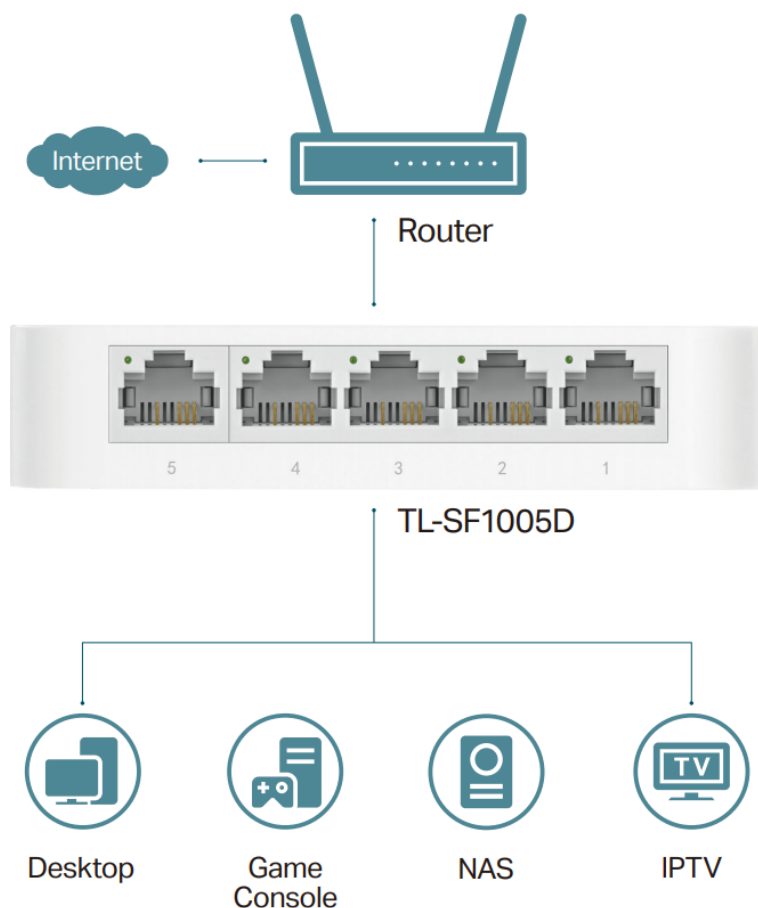

Popis

TP-Link TL-SF1005D

Cenově bezkonkurenční **Plug-and-Play** 10/100 Mbps **5portový switch** s podporou funkce **Auto MDI/MDIX**, který plně vyhoví běžnému kancelářskému a domácímu použití. Všechny porty podporují standardy **802.3, 802.3u, 802.3x** s funkcí automatického křížení UTP kabelů a řízení toku dat (flow control).

Switch podporuje **technologii Green Ethernet**, která snižuje odběr elektřiny jednotky **až o 80 %**, v rámci funkce vyřazení neaktivních portů z provozu a v návaznosti na délce použitého patch kabelu.

Up to 200 Mbps

Plug and Play

Green Tech

Součástí balení je napájecí adaptér (5 V/0,6 A).

ZÁKLADNÍ SPECIFIKACE

Počet portů: 5 x RJ-45 LAN

PoE: ne

Kapacita switche: 1 Gbps

Rychlost směrování: 0,744 Mpps

Rozměry: 103,5 x 70 x 22 mm

Barva: bílá