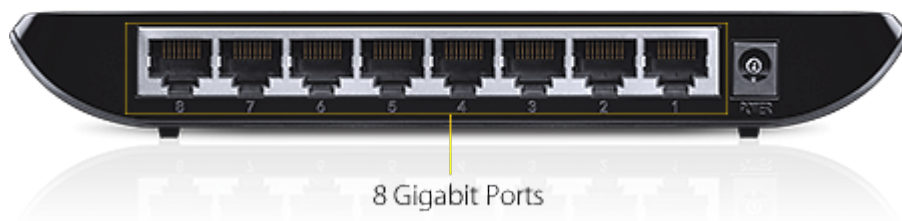

Josef Kedroníček (carnage.cz)

pc.sat.servis@email.cz

773485883

22.07.24 13:17:55

SWITCH TP-LINK TL-SG1008D

Cena celkem:	559 Kč (bez DPH: 462 Kč)
Běžná cena:	615 Kč
Ušetříte:	56 Kč
Kód zboží:	NAPTPL1027
Part No.:	TL-SG1008D
Záruka:	36 měs.
Stav:	Nové zboží

Popis

TP-Link TL-SG1008D

8portový gigabitový Plug and Play switch TL-SG1008D nabízí celkovou **kapacitu 16 Gbps** a představuje tak snadný způsob přechodu na síť standardu **Gigabit Ethernet**. Zvyšte rychlost svého síťového serveru a páteřních připojení nebo proměňte gigabitovou rychlost ve stolních počítačích v realitu. Podporuje standardy **802.3, 802.3u, 802.3ab, 802.3x** s funkcí automatického křížení UTP kabelů a funkcí řízení toku dat (**flow control**).

TL-SG1008D se navíc může pochlubit provedením s nižší spotřebou energie. S inovativní technologií úspory energie (**Green Ethernet**) dokáže switch **snížit spotřebu energie až o 80%**.

Součástí balení je napájecí adaptér (5 V/0,6 A).

ZÁKLADNÍ SPECIFIKACE

Počet portů: 8 x GbE RJ-45 LAN

PoE: ne

Kapacita switche: 16 Gb/s

Rychlost směrování: 11,9 Mp/s

Rozměry: 180 x 90 x 25,5 mm