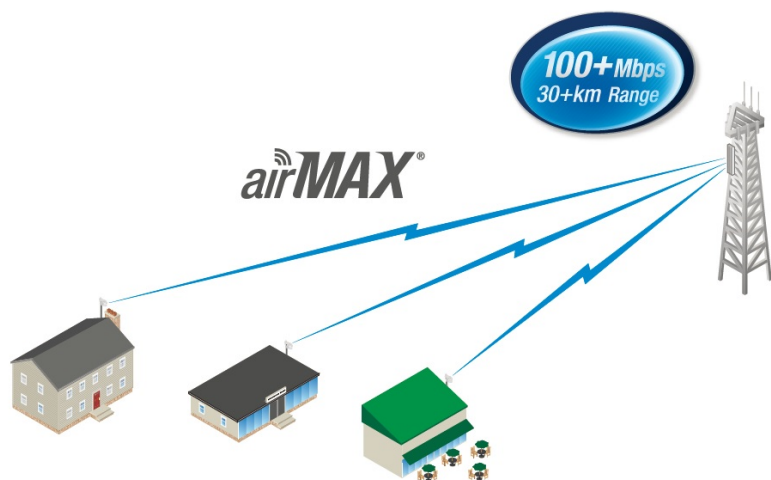

ACCESS POINT UBIQUITI LITEBEAM M5-23

Cena celkem:	1 258 Kč
	(bez DPH: 1 040 Kč)
Běžná cena:	1 384 Kč
Ušetříte:	126 Kč
Kód zboží:	NAAUBT1073
Part No.:	LBE-M5-23
Záruka:	26 měs.
Stav:	Nové zboží

Popis

Ubiquiti LiteBeam M5-23

LiteBeam (LBE-M5-23) je výkonná kompletní venkovní jednotka včetně 23 dBi antény pro pásmo 5 GHz vhodná jako klientské zařízení nebo pro spoj bod-bod. Jednotka umožňuje komunikaci rychlostí až 100 Mbps.

LiteBeam využívá nově navrženou **odlehčenou konstrukci antény** pro snadnější montáž bez nářadí. Patentovaná technologie InnerFeed integruje celou rádiovou část přímo do zářiče, který je krytý vysoce odolným UV stabilizovaným plastem.

Pro vysoké přenosové rychlosti jednotka využívá standard 802.11a/n a revoluční protokol **AirMAX (TDMA)** pro dosažení nízkých latencí. Anténní systém se skládá z **23dBi antény**. S jednotkami LiteBeam je tak možné připojit klienta až na vzdálenost 30 km.