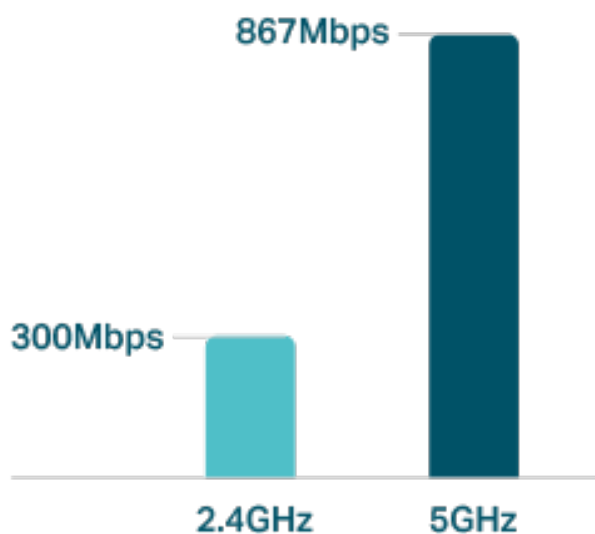

Čtyři externí antény zajišťují stabilní bezdrátové připojení a optimální pokrytí. Aplikace TP-Link Tether nabízí nejjednodušší způsob, jak přistupovat k routeru a spravovat jej prostřednictvím vašeho zařízení s operačními systémy iOS nebo Android.

- Podporuje standard 802.11ac