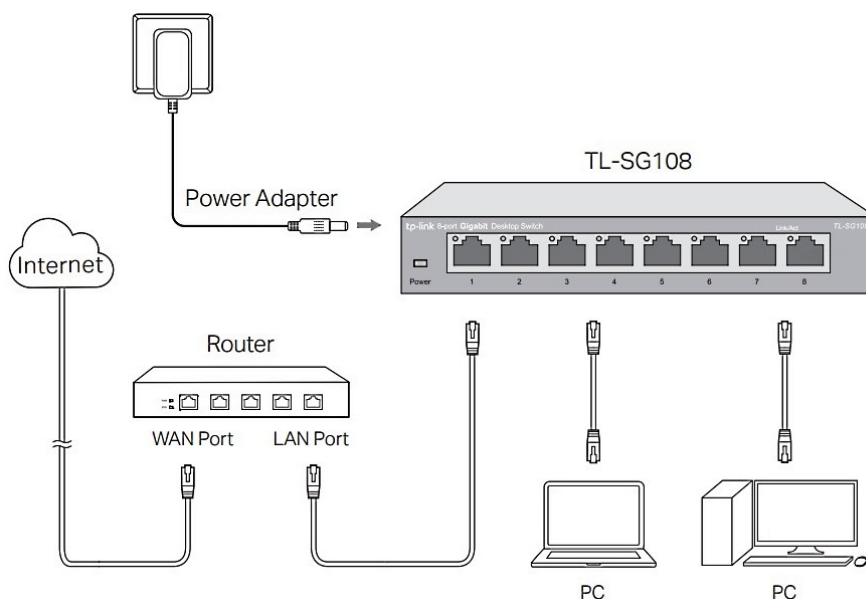

TP-Link TL-SG108

Vysokorychlostní **8portový** stolní switch v kovovém těle představuje snadný způsob přechodu na **gigabitový ethernet**. Zvyšte rychlost svého síťového serveru a páteřních připojení nebo proměňte gigabitovou rychlost ve stolních počítačích v realitu. Switch TL-SG108 se navíc může pochlubit podporou **AUTO-MDIX** a funkcí řízení toku dat (**flow control**).

ZÁKLADNÍ SPECIFIKACE

Počet portů: 8x GbE RJ-45 LAN

Kapacita switche: 16 Gb/s

Rychlost směrování: 11,9 Mp/s

PoE: ne

Rozměry: 158 x 101 x 25 mm