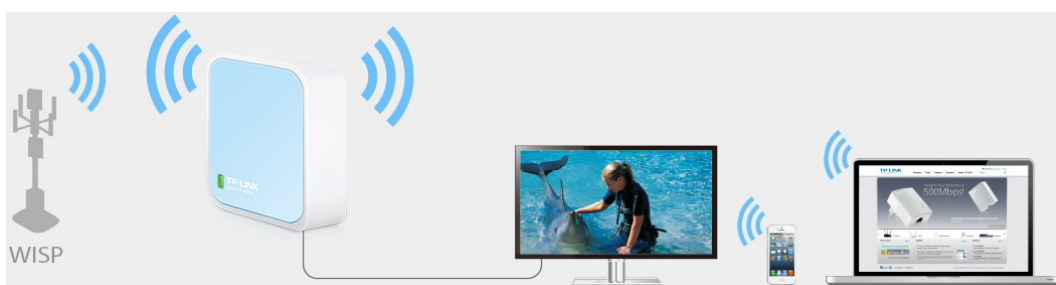

Režim hotspot

Užijte si bezdrátový přístup k internetu připojením k venkovnímu WISP Access Pointu.