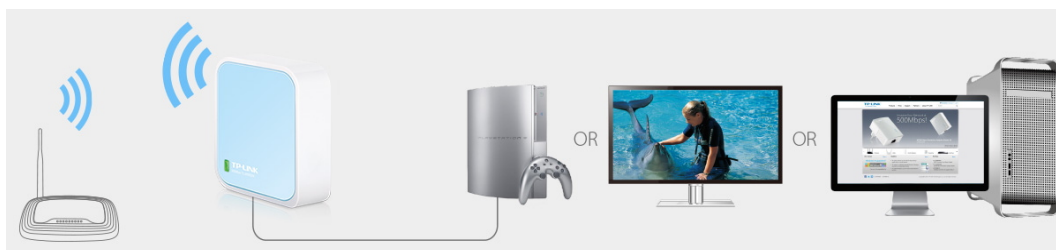

Umožňuje zařízením, která vyžadují připojení po kabelu připojit se ke stávající bezdrátové síti.