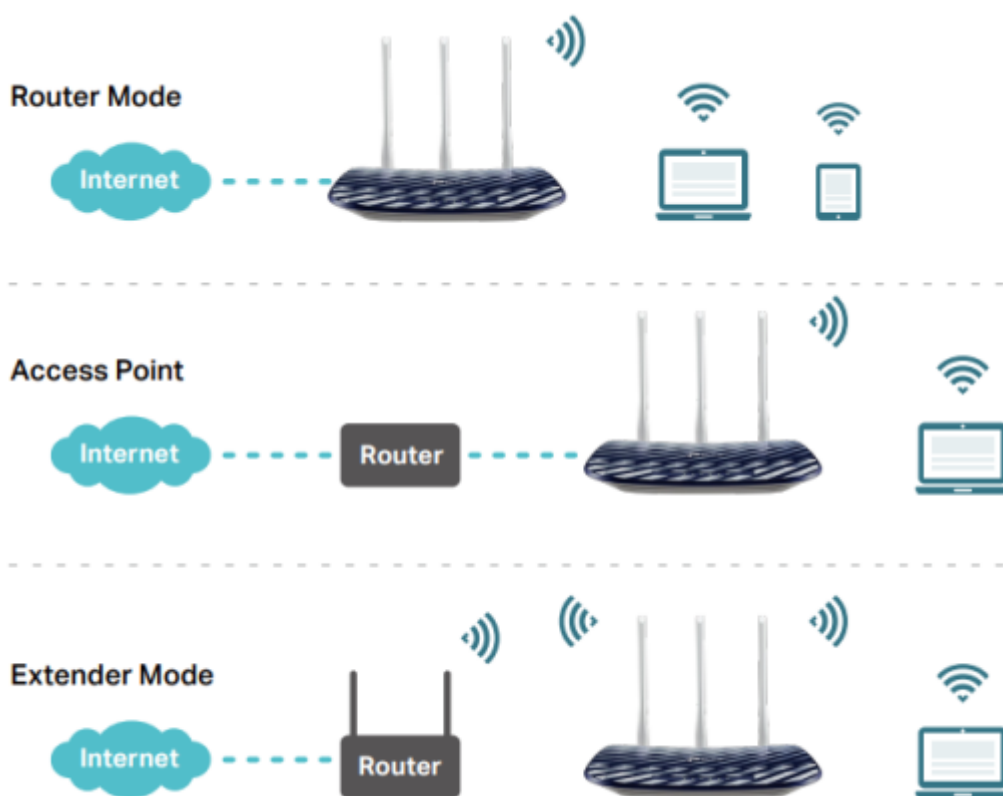

Popis

TP-Link Archer C20

Archer C20 přichází s novou generací standardu Wi-Fi **802.11ac**, jež je 3x rychlejší než rychlost bezdrátového standardu 802.11n, se kterým je zpětně kompatibilní.

Díky vyšší energetické úspornosti a robustnímu zabezpečení je standard **802.11ac** dokonalý způsob, jak zrychlit domácí multimediální síť a vyřešit přetížení, které několik zařízení může způsobit. Díky bezdrátové rychlosti **433 Mbit/s v pásmu 5 GHz** a **300 Mbit/s v pásmu 2,4 GHz** nabízí flexibilitu dvou vyhrazených sítí a zajišťuje ohromující výkon bezdrátové sítě. Jednoduché úkoly mohou být provozovány v pásmu 2,4 GHz, zatímco on-line hraní her nebo streamování HD videa, mohou být provozovány v pásmu 5 GHz - vše současně.

Snadné nastavení a správa pomocí mobilní aplikace Tether

Bezplatná **aplikace Tether** je k dispozici pro zařízení s operačním systémem Android i iOS, abyste mohli router snadno zprovoznit a spravovat nastavení vaší sítě.