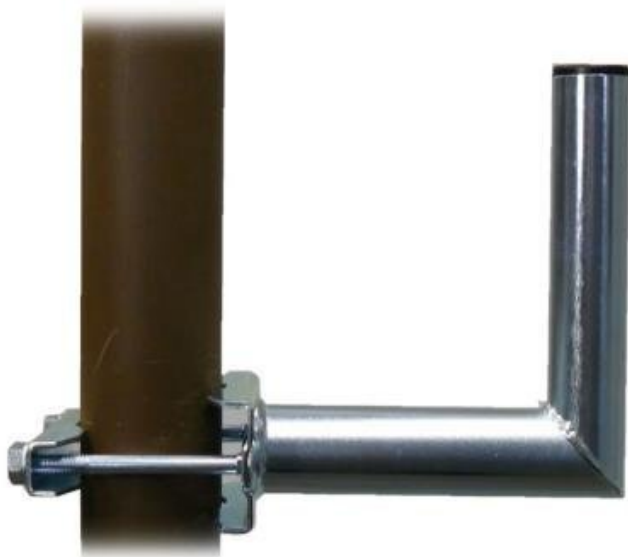

## DRŽÁK WAVERF PK20S42 NA STOŽÁR 20CM

Cena celkem:	<b>270 Kč</b>
	<b>(bez DPH: 223 Kč)</b>
Běžná cena:	<b>297 Kč</b>
Ušetříte:	<b>27 Kč</b>
Kód zboží:	SATWAR0007
Part No.:	3021301E
Záruka:	26 měs.
Stav:	Nové zboží

### WaveRF 3021301E

Držák vhodný k připevnění na stožár nebo svislou trubku, pro uchycení satelitních parabol a větších antén. Povrchově upraveno galvanickým zinkem.

### ZÁKLADNÍ SPECIFIKACE

**Délka odsazení:** 200 mm

**Celková výška držáku:** 200 mm

**Pracovní výška držáku:** 160 mm

**Průměr trubky:** 42 mm

**Základna:** 3 mm silný zubatec k uchycení na trubku 25-70 mm