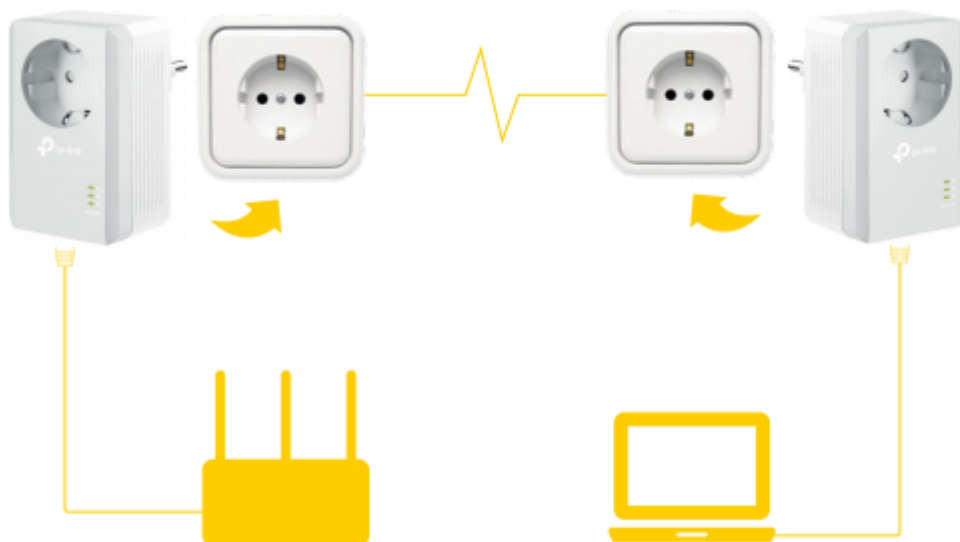

Rozšiřte kabelovou síť do libovolného pokoje pomocí stávajícího elektrického systému. Sada adaptérů AV600 Powerline Starter Kit využívá pokročilou technologii **Home Plug AV** s podporou přenosu dat elektrickými kabely **až 600 Mbit/s**. **Integrovaná síťová zásuvka** umožňuje připojit k adaptéru další zařízení nebo napájecí lištu, jako by byla normální zásuvka ve zdi. Integrovaný **filtr šumu** pomáhá zabránit tomu, aby rušení elektrického signálu ovlivnilo výkon powerline sítě.

Adaptér se vyznačuje praktickým designem a sofistikovaným režimem úspory energie, který jej automaticky přepíná z běžného „provozního“ režimu do „úsporného“ režimu a díky tomu **snižuje spotřebu energie až o 85 %**.

ZÁKLADNÍ SPECIFIKACE

Typ zásuvky: EU

Rychlost přenosu dat: až 600 Mbit/s

Standardy a protokoly: HomePlug AV, IEEE802.3, IEEE802.3u

Rozhraní: 1 x 10/100 Mbps RJ-45

Zabezpečení: 128-bitové AES šifrování

Dosah: až 300 m

Rozměry: 95 x 58 x 42 mm

Barva: bílá - šedá