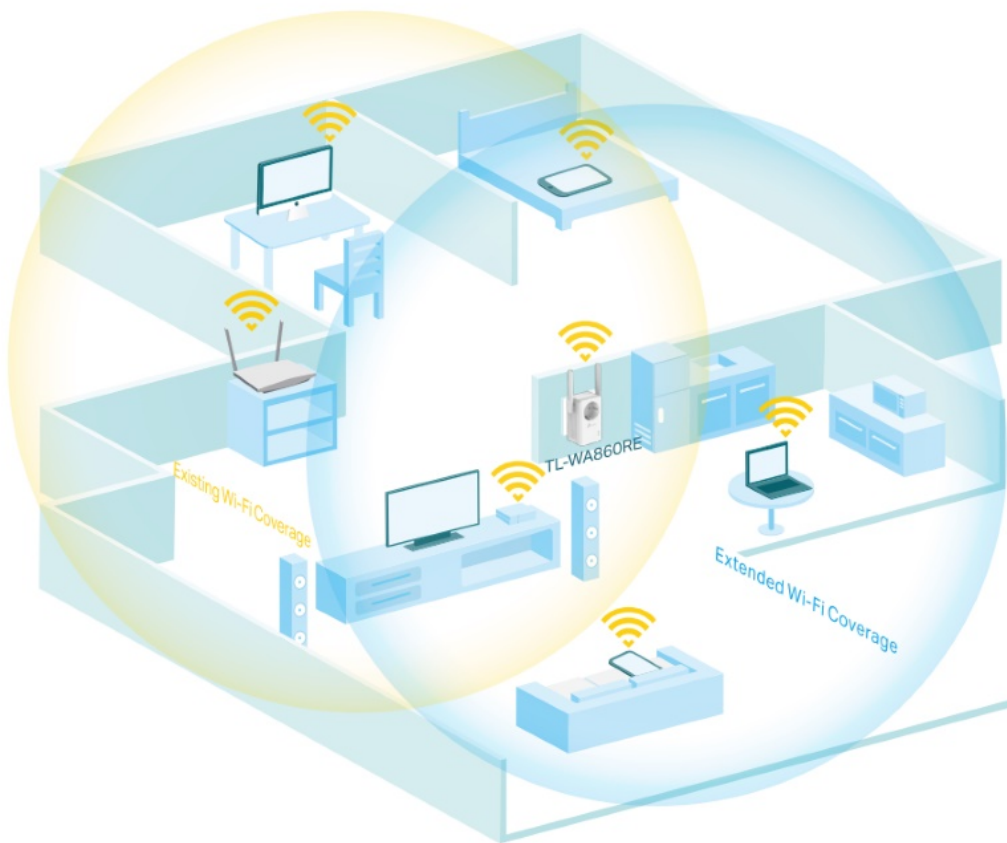

Opakovač signálu **s průchozí zásuvkou** je určen k rozšíření pokrytí a zlepšení signálu stávající bezdrátové sítě a odstranění „mrtvých zón“. Díky rychlosti až **300Mbit/s** s podporou standardů 802.11b/g/n, tlačítku **Range Extender (Opakovač signálu)**, miniaturní velikosti a nástěnné konstrukci nebylo rozšíření bezdrátové sítě nikdy jednodušší. Kromě toho, přidaná zásuvka zajišťuje napájení jiných elektrických zařízení. A co víc, díky ethernetovému portu může opakovač signálu TL-WA860RE fungovat jako **bezdrátový adaptér** a přeměnit tak kabelové zařízení na bezdrátové.

ZÁKLADNÍ SPECIFIKACE

Standard Wi-Fi: IEEE 802.11b/g/n

Rychlost datového přenosu: 300 Mb/s

Anténa: 2 x externí neodnímatelná

Porty: 1 x RJ-45

Frekvence: 2400 - 2483,5 MHz

Zabezpečení: 64/128/152-bit WEP, WPA-PSK / WPA2-PSK