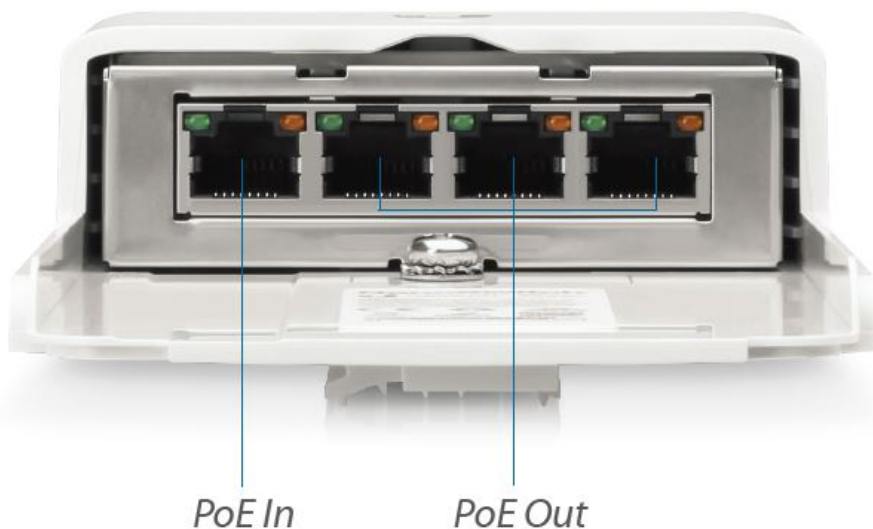

### Ubiquiti NanoSwitch

NanoSwitch je 4portový Gigabitový **venkovní switch** s podporou pasivního **PoE** napájení 24 V pro napájení dalších 2-3 zařízení na stožáru. Kompaktní **all-in one provedení** redukuje náklady na PoE injektory a další kabeláž.

NanoSwitch má **jeden port PoE In** a **tři porty PoE Out**, navíc jsou všechny porty Gigabitové pro kvalitní přenos dat.

První port NanoSwitche je určen pro PoE napájení 24 V (po dvou párech). Maximální celková zátěž na switch je 24 W, lze tak **napájet 2-3 zařízení**. Například jednotky NanoBeam, PowerBeam, PrimStation nebo venkovní kamery UniFi Video G3.