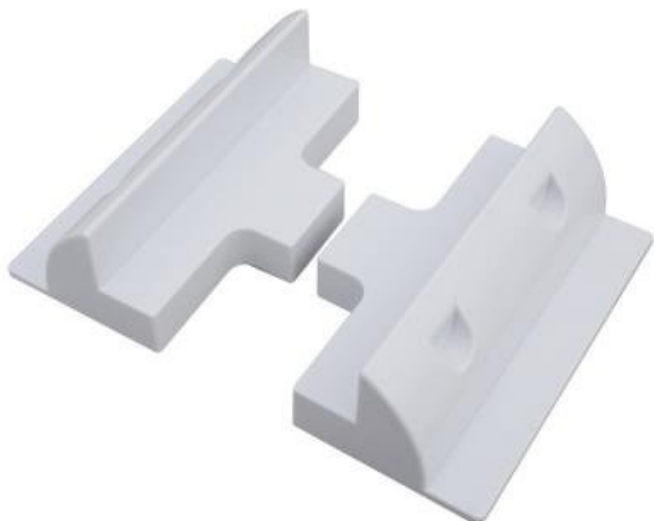

XTEND SOLARMI SPSIDE2

Cena celkem:	193 Kč
	(bez DPH: 159 Kč)
Běžná cena:	212 Kč
Ušetříte:	19 Kč
Kód zboží:	SOPGWL0045
Part No.:	SPSIDE2
Záruka:	26 měs.
Stav:	Nové zboží

Popis

Xtend Solarmi SPSIDE2

Plastové postranní držáky pro solární panely (2ks sada) slouží pro připevnění solárního panelu s hliníkovým rámem na střechu karavanu apod.

Pro spolehlivé uchycení doporučujeme 2 sady.

Parametry a specifikace:

- Balení 2ks postranních držáků pro uchycení solárních panelů např. na střechu domu, karavanu, dodávky, lodě atd.
- upevnění pomocí lepidel, pro extra bezpečnost lze provrtat a přišroubovat.
- barva: bílá
- rozměry: 180 x 90 x 65 mm
- kvalitní UV odolný ABS plast