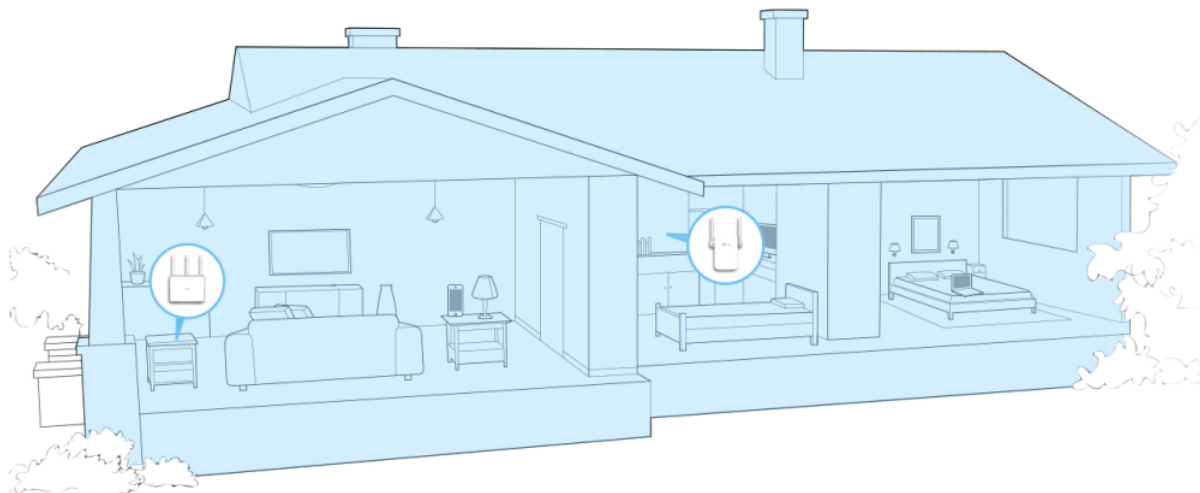

Díky **ethernetovému portu** může extender vykonávat funkci přístupového bodu, pomocí něhož můžete připojit bezdrátová zařízení ke své Wi-Fi síti.

Inteligentní kontrolka signálu pomáhá díky indikaci síly signálu najít pro extender nejlepší umístění, aby pokrytí Wi-Fi signálem bylo optimální.