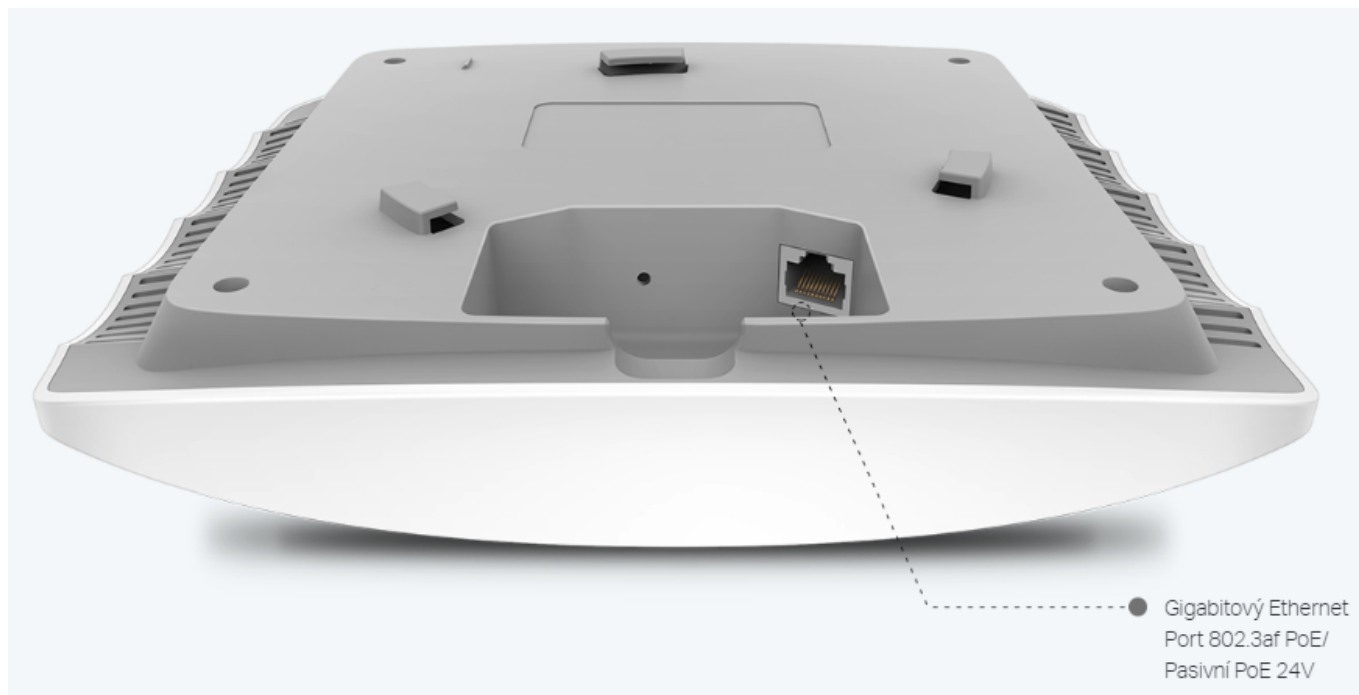

Přístupový bod podporuje napájení **802.3af PoE** a pasivní PoE, nebo může být napájen PoE switchem nebo samostatným PoE adaptérem, takže instalace zařízení bude flexibilní a snadná.