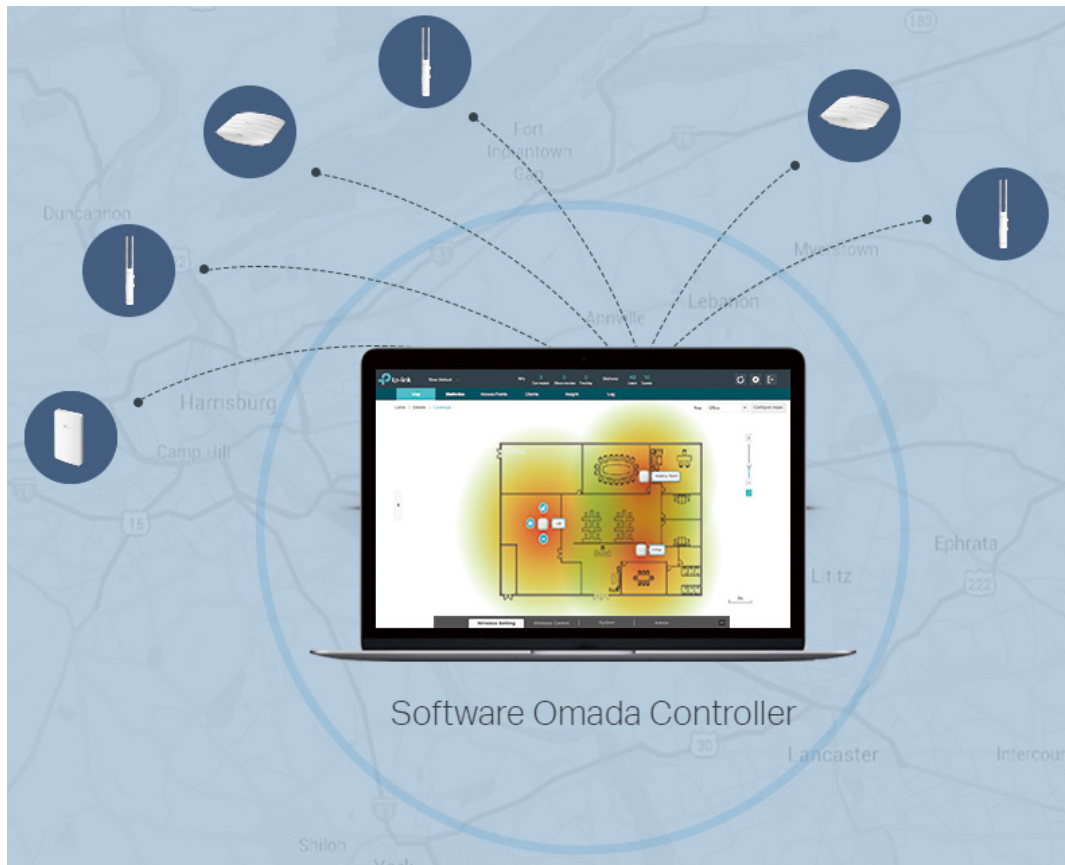

Popis

TP-Link EAP225-Outdoor

Access point EAP225-Outdoor podporuje souběžnou rychlost přenosu v obou pásmech **až 1167 Mb/s**. A protože je vybaven technologií 802.11ac Wave 2 MU-MIMO, dokáže komunikovat s více klienty současně a je tak ideálně vhodný pro prostředí s velmi hustým provozem.

Díky vysokému přenosovému výkonu a všesměrovým anténám s vysokým ziskem poskytuje access point EAP225-Outdoor stabilní pokrytí bezdrátovým signálem s dosahem ve venkovních podmínkách přes 200 metrů v pásmu **2,4 GHz** a přes 300 metrů v pásmu **5 GHz**.

Díky softwaru ovladače **Omada** mohou mít malé a střední firmy z jednoho místa pod kontrolou stovky venkovních i vnitřních access pointů.

ZÁKLADNÍ SPECIFIKACE

Standard Wi-Fi: IEEE 802.11a/b/g/n/ac

Rychlost datového přenosu: 2,4 GHz - 300 Mbit/s, 5 GHz - 867 Mbit/s

Anténa: 2 x odnímatelná externí anténa

Frekvenční pásmo: 2,4 GHz, 5 GHz

Porty: 1 x RJ-45 Gigabit LAN

Podpora PoE: ano, 802.3af a pasivní PoE

Rozměry: 215 x 46 x 27 mm