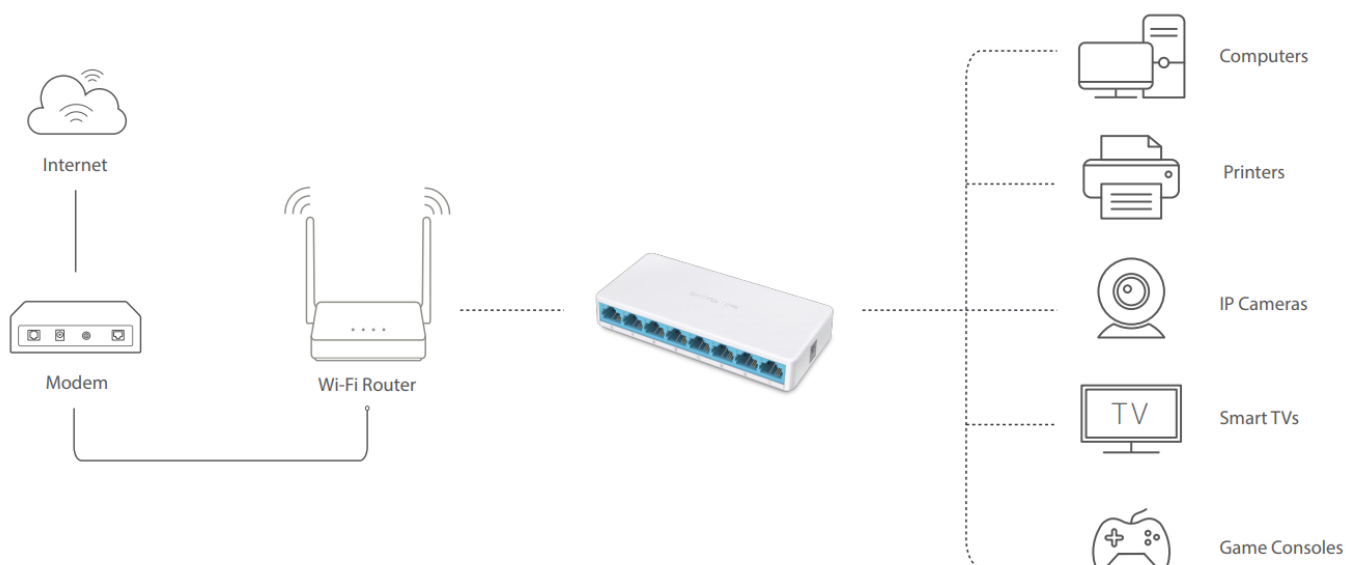

SWITCH MERCUSYS MS108

Cena celkem:	229 Kč
	(bez DPH: 189 Kč)
Běžná cena:	252 Kč
Ušetříte:	23 Kč
Kód zboží:	NAPTPL1074
Part No.:	MS108
Záruka:	26 měs.
Stav:	Nové zboží

Popis

Mercusys MS108

Jedná se o **8portový switch** podporující rychlosti 10/100 Mbps - standardy 802.3, 802.3u, 802.3x s funkcí automatického křížení UTP kabelů. Celková propustnost switche je **1,6 Gbps**. Funkce **Auto MDI/MDIX** eliminuje potřebu křížených kabelů. Funkce **auto-negotiation** na každém portu snímá rychlost připojení síťového zařízení a inteligentně ji přizpůsobuje podle kompatibility a pro optimální výkon. Nastavení **Plug and Play**, bez nutnosti konfigurace.

Díky kompaktním rozměrům, může být zařízení umístěno kdekoli v domácnosti, aniž by zabíralo příliš mnoho místa a narušovalo tak design interiéru. Provedení bez ventilátorů zaručuje tichý chod. Switch tak zůstane nenápadný bez ohledu na to, jak dlouho poběží.

Součástí balení je napájecí adaptér (5 V/0,6 A).

ZÁKLADNÍ SPECIFIKACE

Počet portů: 8 x RJ-45 LAN

PoE: ne

Kapacita switche: 1,6 Gb/s

Rozměry: 127 x 60,3 x 22 mm