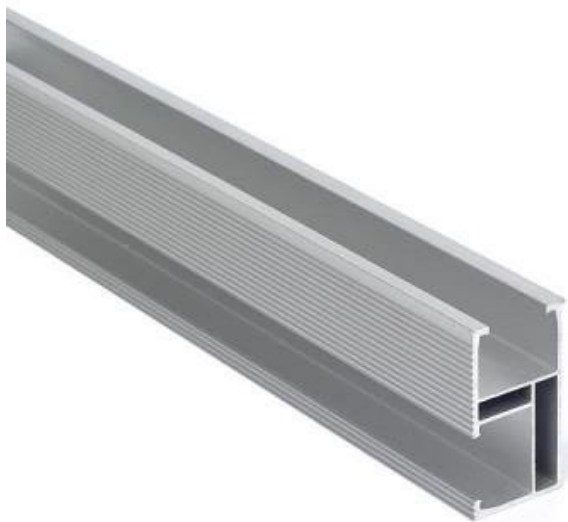

XTEND SOLARMI SCHL1M-40

Cena celkem:	175 Kč (bez DPH: 145 Kč)
Běžná cena:	193 Kč
Ušetříte:	18 Kč
Kód zboží:	SCHL1M-40
Part No.:	SCHL1M-40
Záruka:	26 měs.
Stav:	Nové zboží

Popis

Xtend Solarmi SCHL1M-40

Hliníková **lišta sloužící pro uchycení solárního panelu**. Na boční straně je vybavena profilem pro instalaci střešního háku případně profilu pro kombivrut nebo držák na plechové střechy. Do horního profilu se instalují koncové a středové držáky panelu.

Provedení lišty je vhodné i pro velmi silné zatížení.

ZÁKLADNÍ SPECIFIKACE

Materiál: Eloxovaný hliník, AL6005-T5

Délka: 1 m

Barva: stříbrná

Více informací o tom, jak připravit konstrukci pro uchycení solárních panelů na střechu naleznete na následujícím odkazu.

[Sestava držáků pro pole solárních panelů na střechu.](#)

Instalace je velmi snadná kdekoliv na liště: