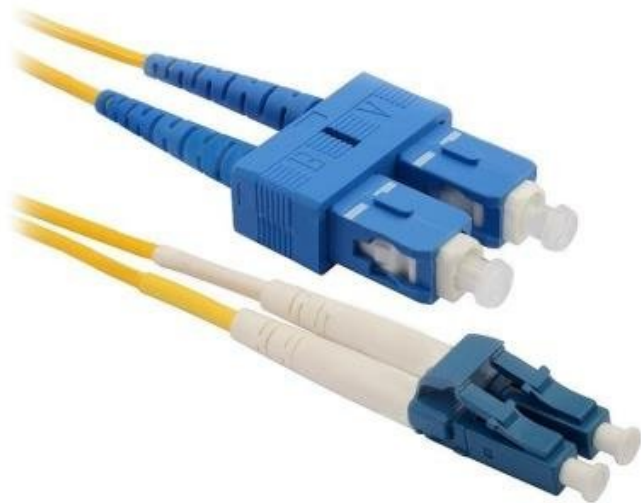

Josef Kedroníček (carnage.cz)

pc.sat.servis@email.cz

773485883

22.07.24 23:15:56

PATCH KABEL SOLARIX 9/125 SCUPC/LCUPC SM OS 20M

Cena celkem:	276 Kč (bez DPH: 228 Kč)
Běžná cena:	304 Kč
Ušetříte:	28 Kč
Kód zboží:	SOPSOL1009
Part No.:	70232199
Záruka:	24 měsíce (ů)
Stav:	Nové zboží

Popis

Solarix 9/125 SCupc/LCupc SM OS 20 m

Optický patch kabel v duplexním provedení se singlemodovým vláknem 9/125 μm . Kabel je délky 20 m a je zakončený konektory SC/LC, broušení UPC/UPC. Slouží k propojení dvou aktivních zařízení nebo aktivního zařízení s pasivním (optické rozvaděče, optické vany).

ZÁKLADNÍ SPECIFIKACE

Typ pláště: LSOH

Konektor: SC/LC

Délka: 20 m